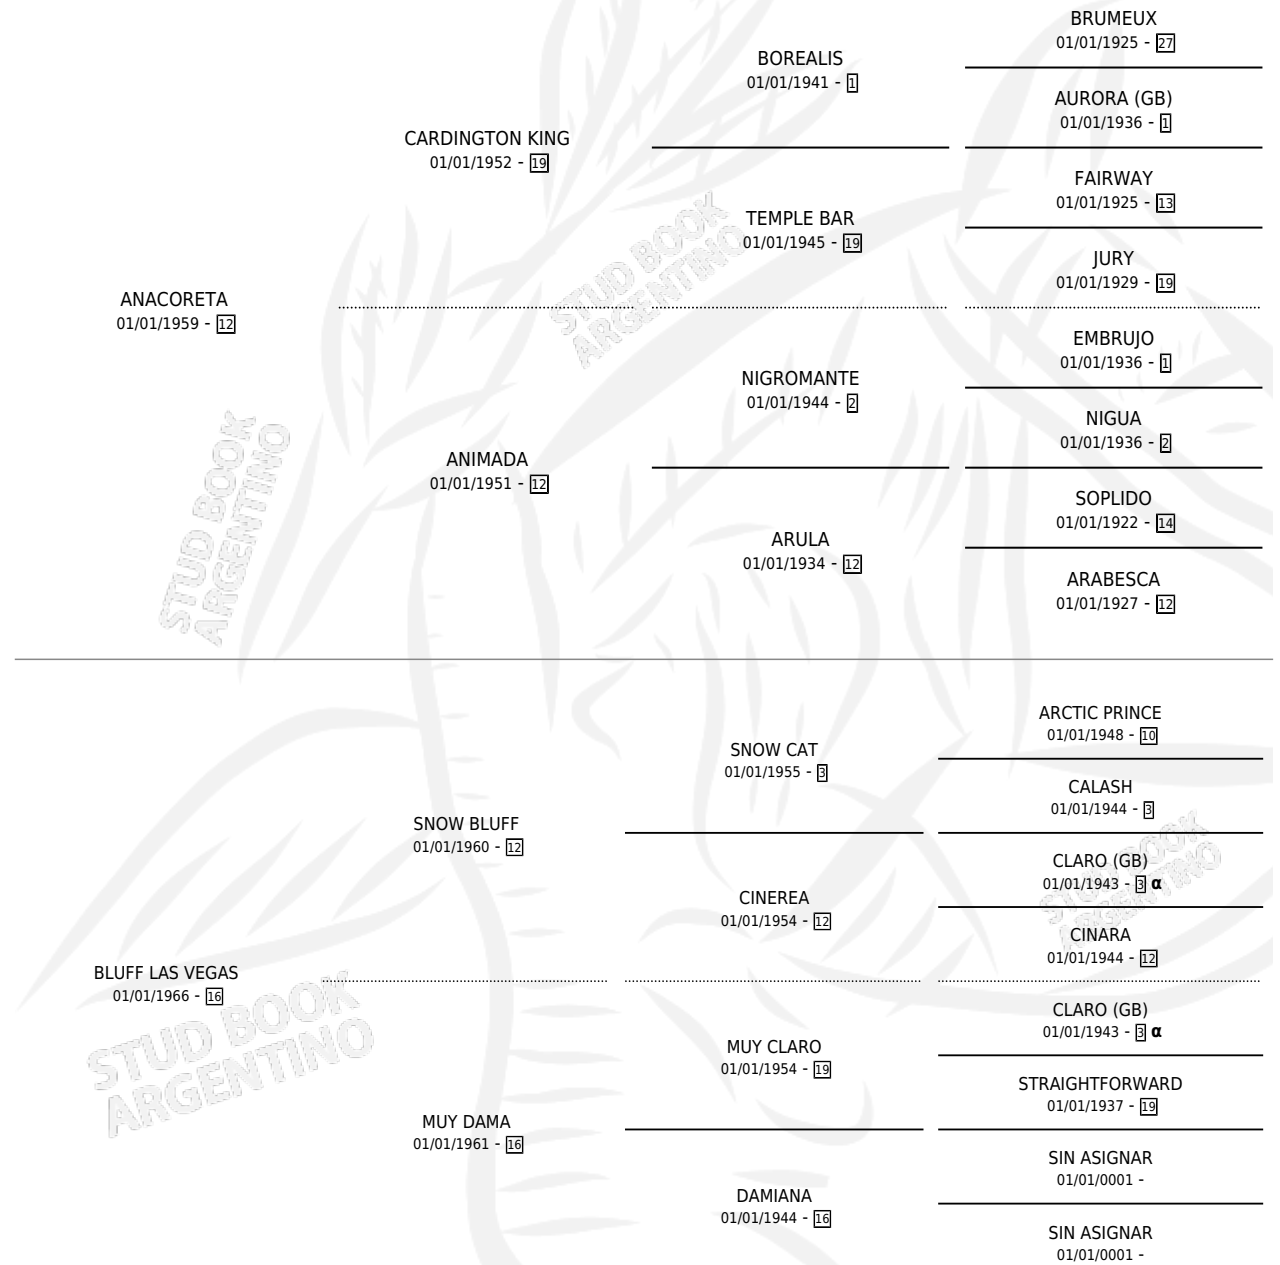

ANTIGUA

por ANACORETA y BLUFF LAS VEGAS por SNOW BLUFF

Argentina · Hembra · Alazan · SP · 01/01/1975
Familia 16-f · Volumen 29

ESTADO

TIPIFICACIÓN SANGUÍNEA	X
TIPIFICACIÓN POR ADN	X
PASAPORTE	X
IDENTIFICACIÓN POR MICROCHIP	X
REPRODUCTOR	✓

Lugar de nacimiento: Campo particular

Criador: Sin dato

~

HIJOS

	MACHOS	HEMBRAS
4 NACIERON	3	1
2 CORRIERON	2	0

SIN ACTUACIONES

PEDIGREE

INBREEDING : α