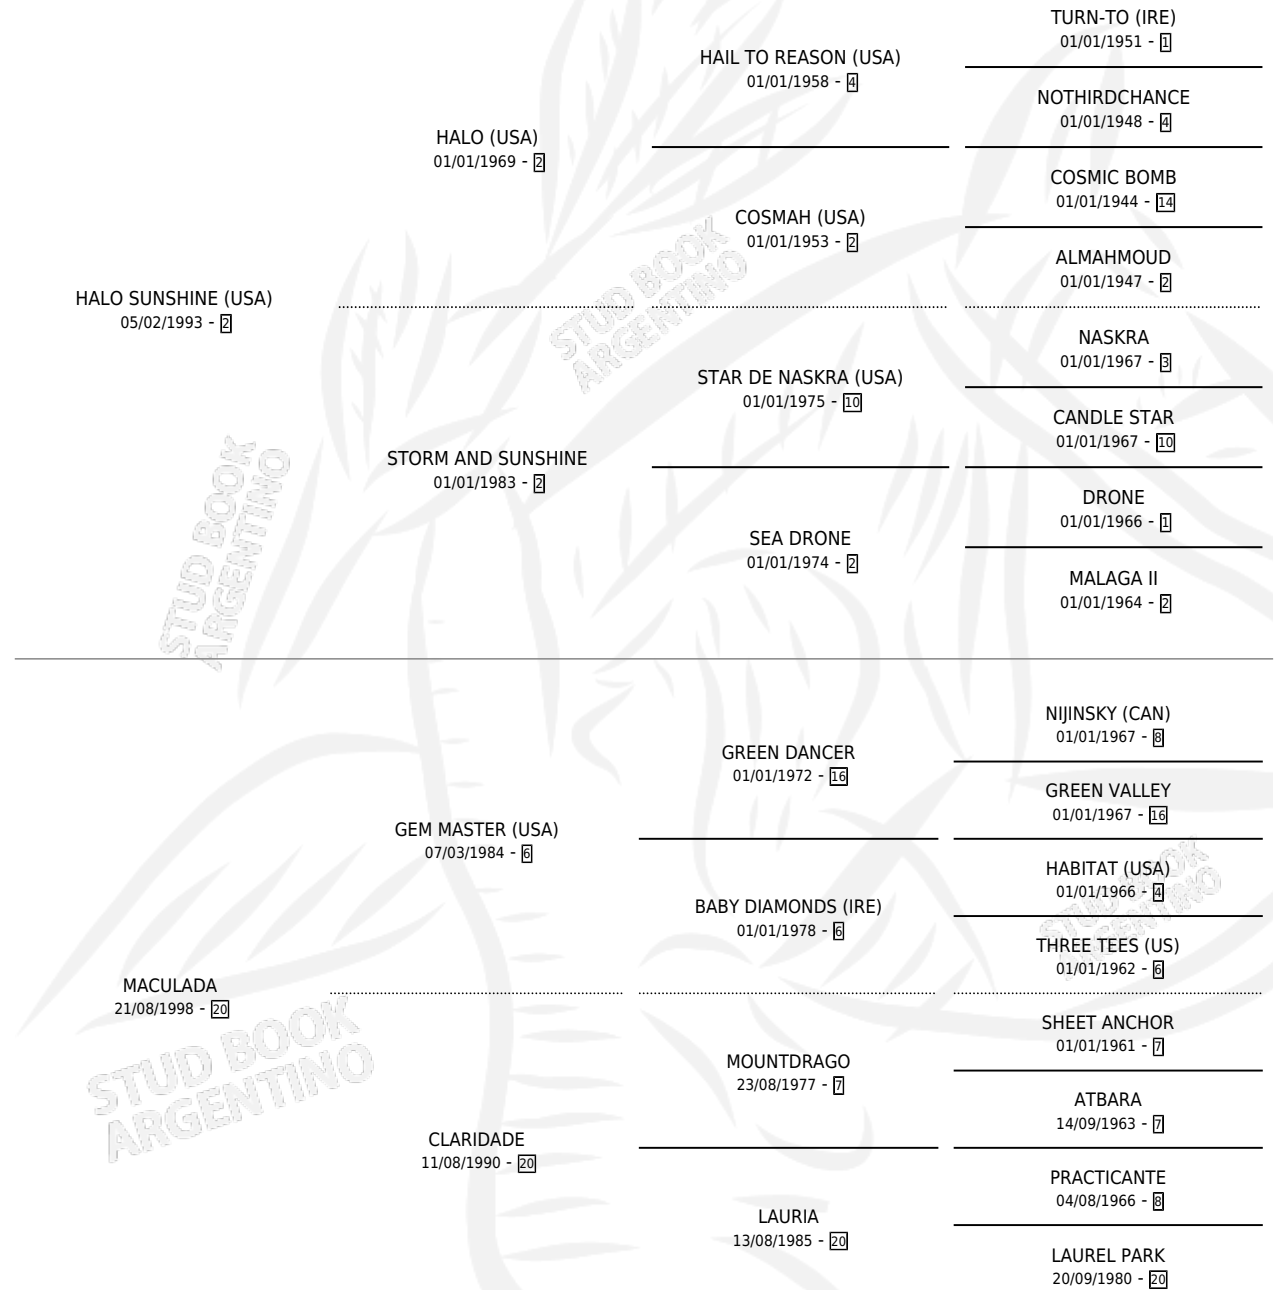

SOY DE AZUL

por HALO SUNSHINE (USA) y MACULADA por GEM MASTER (USA)

Argentina · Macho · Zaino Colorado · SP · 29/08/2008
Familia 20 · Volumen 40

ESTADO

TIPIFICACIÓN SANGUÍNEA	X
TIPIFICACIÓN POR ADN	✓
PASAPORTE	✓
IDENTIFICACIÓN POR MICROCHIP	✓
REPRODUCTOR	X

Lugar de nacimiento: Santa Paula Del Sagrado Corazon

Criador: Santa Paula Del Sagrado Corazon

PEDIGREE

CAMPAÑA

Solo carreras oficiales de Argentina

POR EDAD

EDAD	CC	1°	2°	3°	4°	5°	NP	CLC	CLG	CLCG1	CLGG1	IMPORTE	GANANCIA / CC
4 AÑOS	2	0	0	1	1	0	0	0	0	0	0	\$9,600	\$4,800
5 AÑOS	2	1	0	0	0	0	1	0	0	0	0	\$23,750	\$11,875
TOTALES	4	1	0	1	1	0	1	0	0	0	0	\$33,350	\$8,338
%		25.0%	0.0%	25.0%	25.0%	0.0%	25.0%	0.0%	0.0%	0.0%	0.0%		

Ganador en San Isidro - \$33,350, a los 5 años.

POR DISTANCIA

HIPODROMO	CC	1°	2°	3°	4°	5°	NP	CLC	CLG	CLCG1	CLGG1	IMPORTE
SAN ISIDRO	4	1	0	1	1	0	1	0	0	0	0	\$33,350
1100 MTS	2	0	0	1	0	0	1	0	0	0	0	\$8,150
1200 MTS	1	1	0	0	0	0	0	0	0	0	0	\$22,000
1000 MTS	1	0	0	0	1	0	0	0	0	0	0	\$3,200