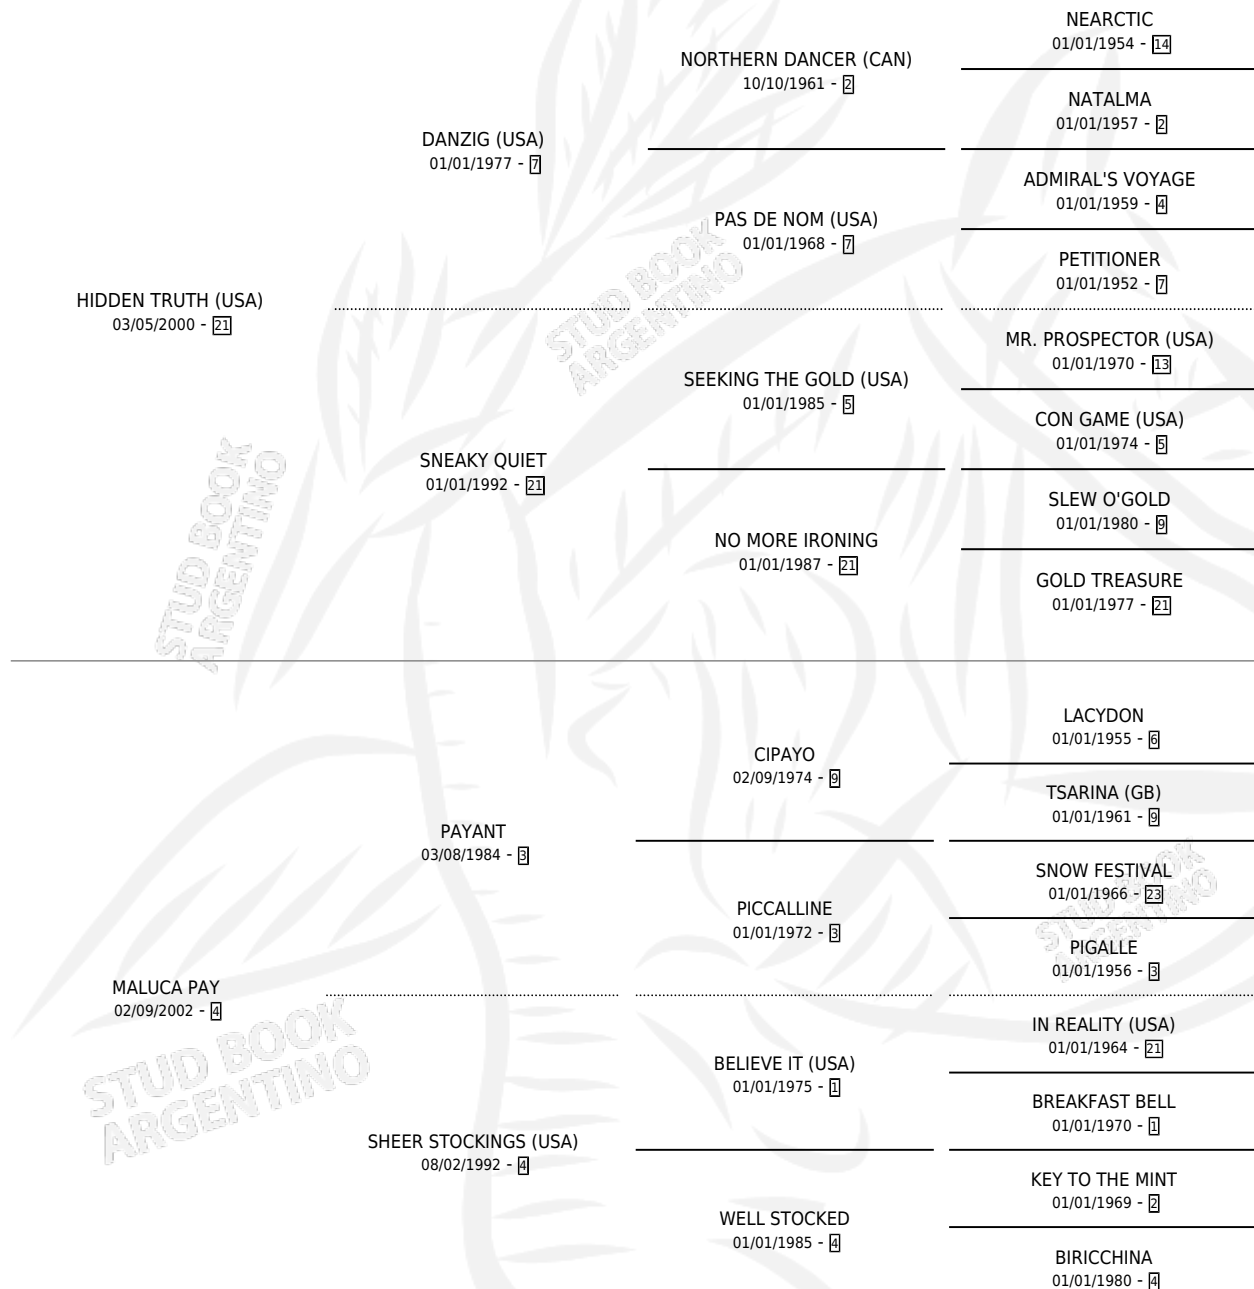

MALIK DAN

por **HIDDEN TRUTH (USA)** y **MALUCA PAY** por **PAYANT**

Argentina · Macho · Alazan · SP · 17/09/2008
Familia 4-r · Volumen 40

ESTADO

TIPIFICACIÓN SANGUÍNEA	X
TIPIFICACIÓN POR ADN	✓
PASAPORTE	✓
IDENTIFICACIÓN POR MICROCHIP	X
REPRODUCTOR	✓

Lugar de nacimiento: Caryjuan
Criador: Caryjuan

~

HIJOS

	MACHOS	HEMBRAS
5 NACIERON	1	4
SIN ACTUACIONES		

PEDIGREE

CAMPAÑA

Solo carreras oficiales de Argentina

POR EDAD