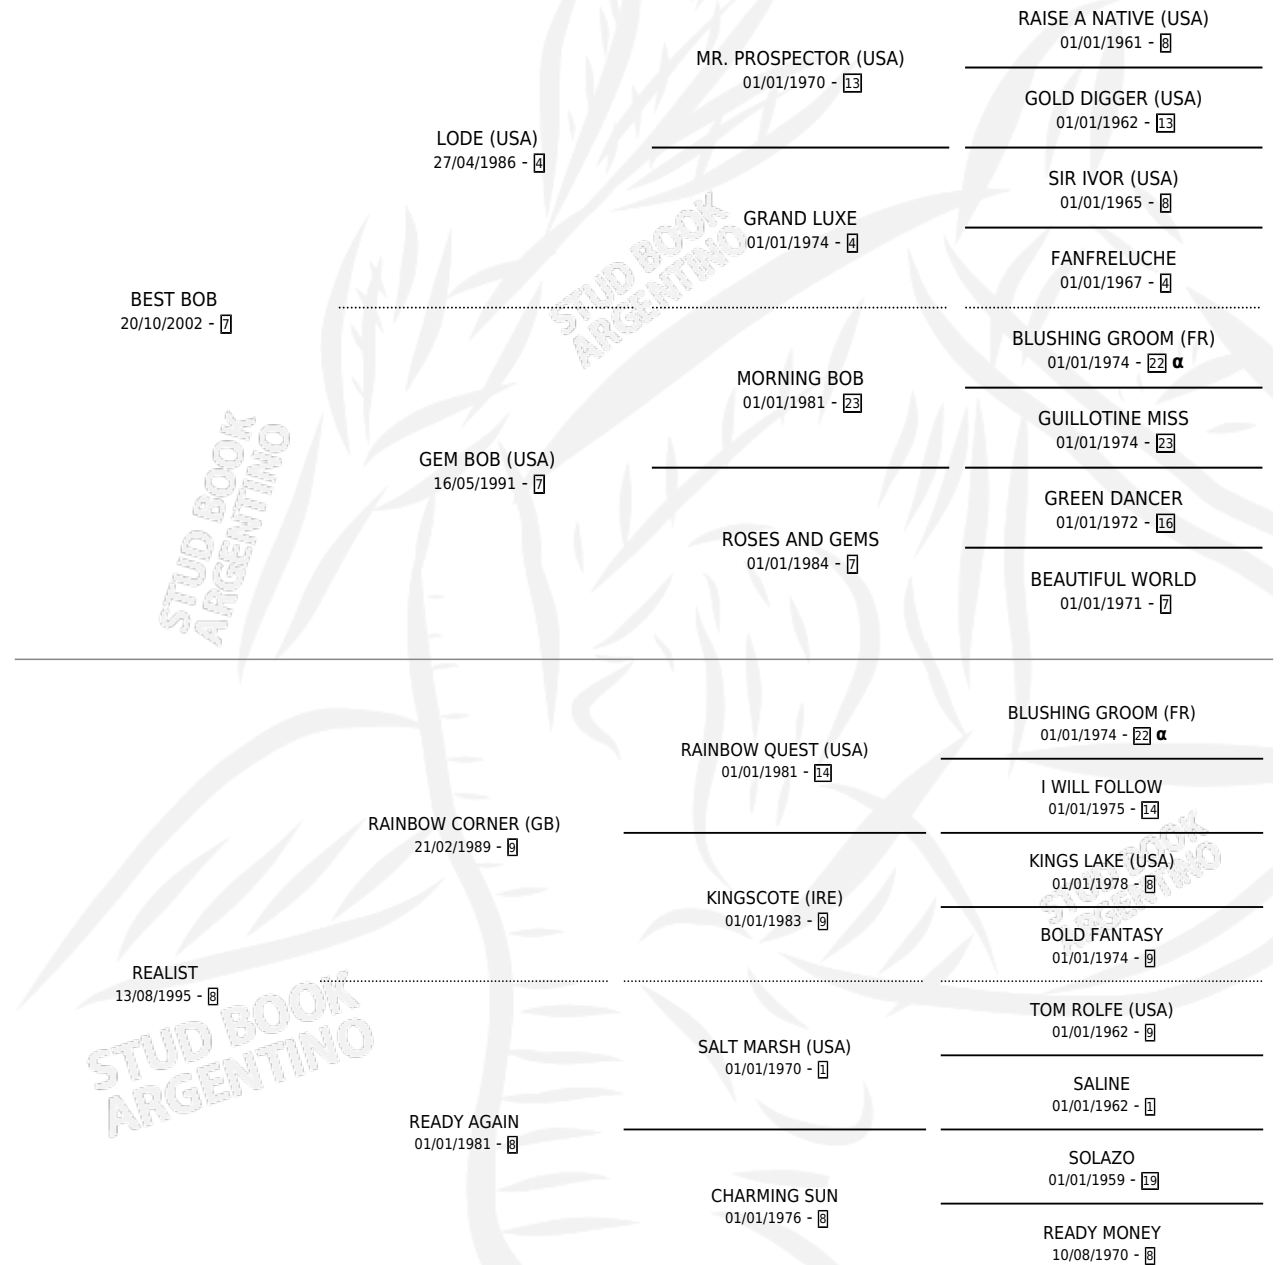

RINGO BEST

por **BEST BOB** y **REALIST** por **RAINBOW CORNER (GB)**

Argentina · Macho · Zaino · SP · 14/09/2008
Familia 8-f · Volumen 40

ESTADO

TIPIFICACIÓN SANGUÍNEA	X
TIPIFICACIÓN POR ADN	✓
PASAPORTE	✓
IDENTIFICACIÓN POR MICROCHIP	✓
REPRODUCTOR	X

Lugar de nacimiento: Las Taperas

Criador: Garaventa Marcos Sucesion

PEDIGREE

INBREEDING : α

CAMPAÑA

Solo carreras oficiales de Argentina

POR EDAD

EDAD	CC	1°	2°	3°	4°	5°	NP	CLC	CLG	CLCG1	CLGG1	IMPORTE	GANANCIA / CC
3 AÑOS	3	0	0	0	0	0	3	0	0	0	0	\$0	\$0
4 AÑOS	1	0	0	0	0	0	1	0	0	0	0	\$0	\$0
TOTALES	4	0	0	0	0	0	4	0	0	0	0	\$0	\$0
%		0.0%	0.0%	0.0%	0.0%	0.0%	100%	0.0%	0.0%	0.0%	0.0%		