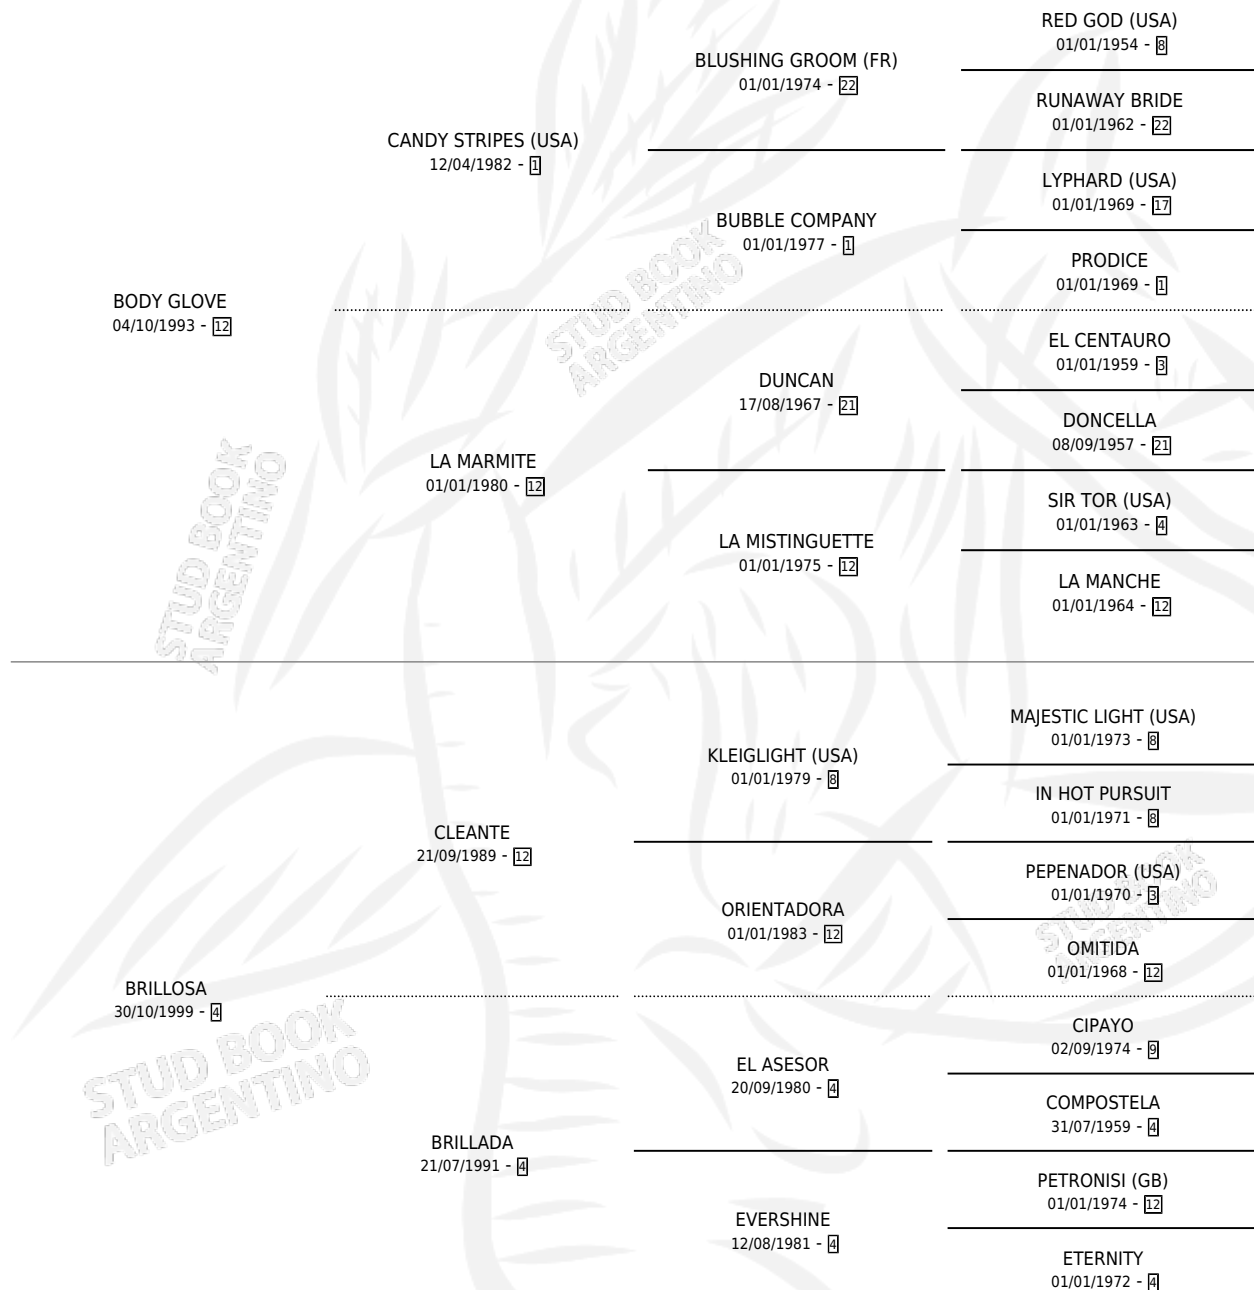

ABRILLANTA

por **BODY GLOVE** y **BRILLOSA** por **CLEANTE**

Argentina · Hembra · Alazan · SP · 11/09/2008
Familia 4-k · Volumen 40

ESTADO

TIPIFICACIÓN SANGUÍNEA	X
TIPIFICACIÓN POR ADN	✓
PASAPORTE	✓
IDENTIFICACIÓN POR MICROCHIP	✓
REPRODUCTOR	✓

Lugar de nacimiento: Don Yayo
Criador: Solveyra Eduardo Alfredo

~

HIJOS

	MACHOS	HEMBRAS
7 NACIERON	4	3
4 CORRIERON	3	1
2 GANARON	1	1

1	0	0
GANADORES CL	GANADORES GR	GANADORES G1

PEDIGREE