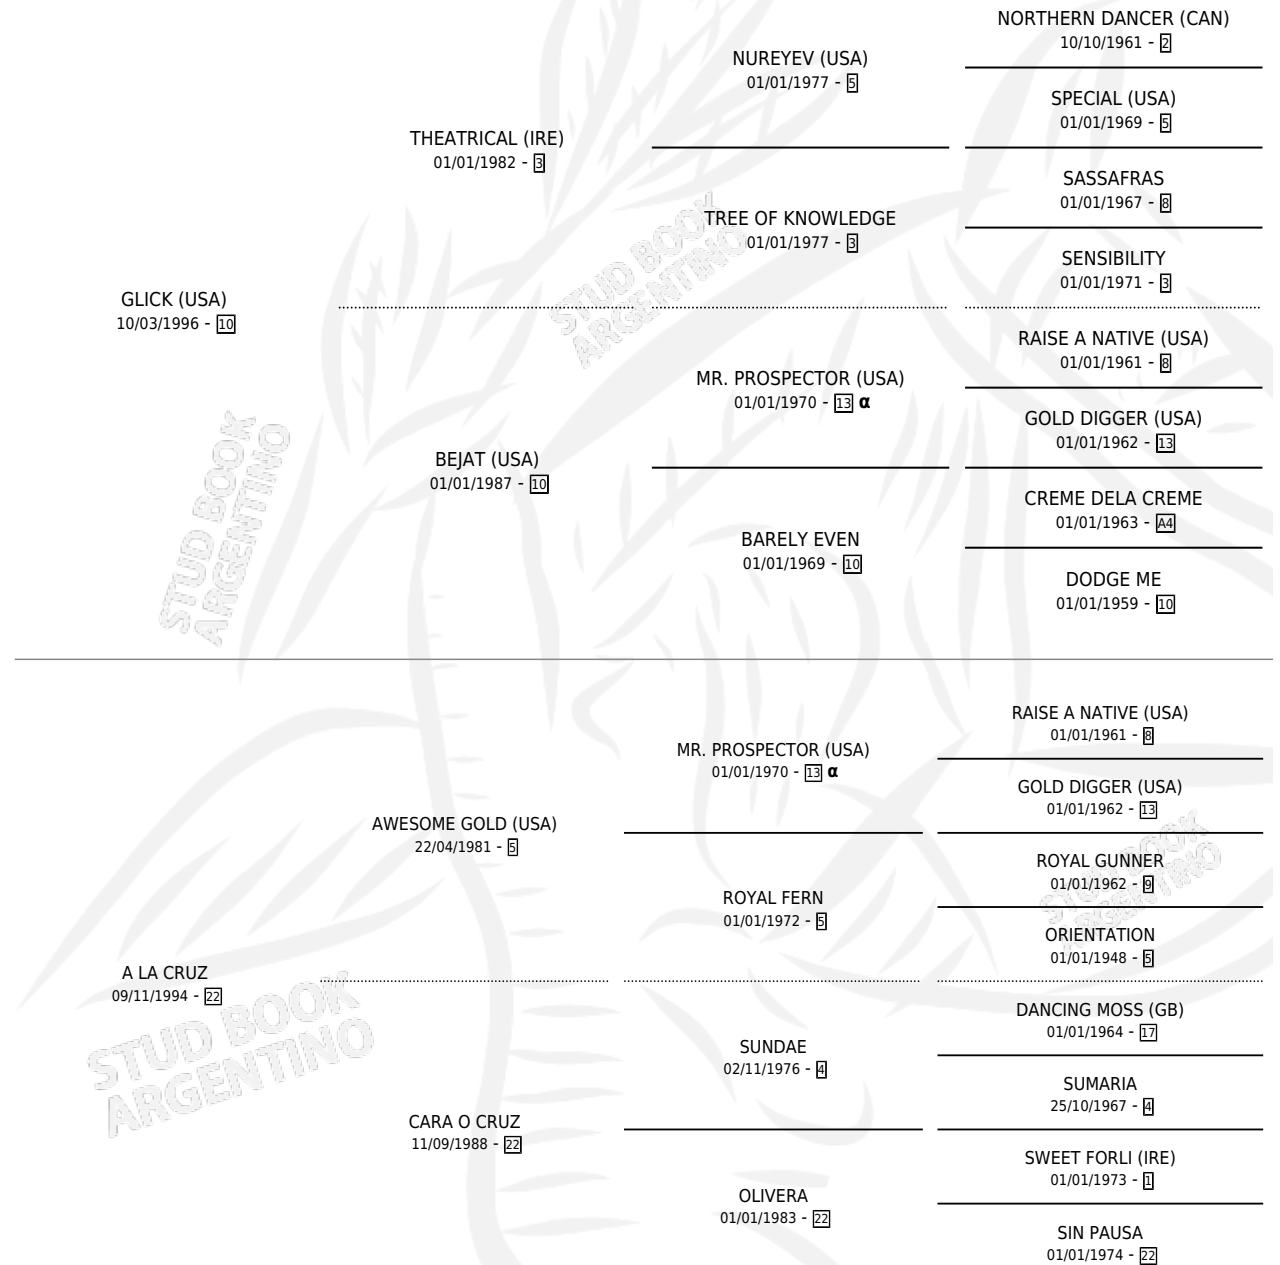

# PINCHARATA

por GLICK (USA) y A LA CRUZ por AWESOME GOLD (USA)

Argentina · Hembra · Alazan · SP · 22/08/2008  
Familia 22-d · Volumen 40

## ESTADO

TIPIFICACIÓN SANGUÍNEA	X
TIPIFICACIÓN POR ADN	✓
PASAPORTE	✓
IDENTIFICACIÓN POR MICROCHIP	✓
REPRODUCTOR	X

**Lugar de nacimiento:** Walter Scott

**Criador:** Sin dato

## PEDIGREE

INBREEDING : α