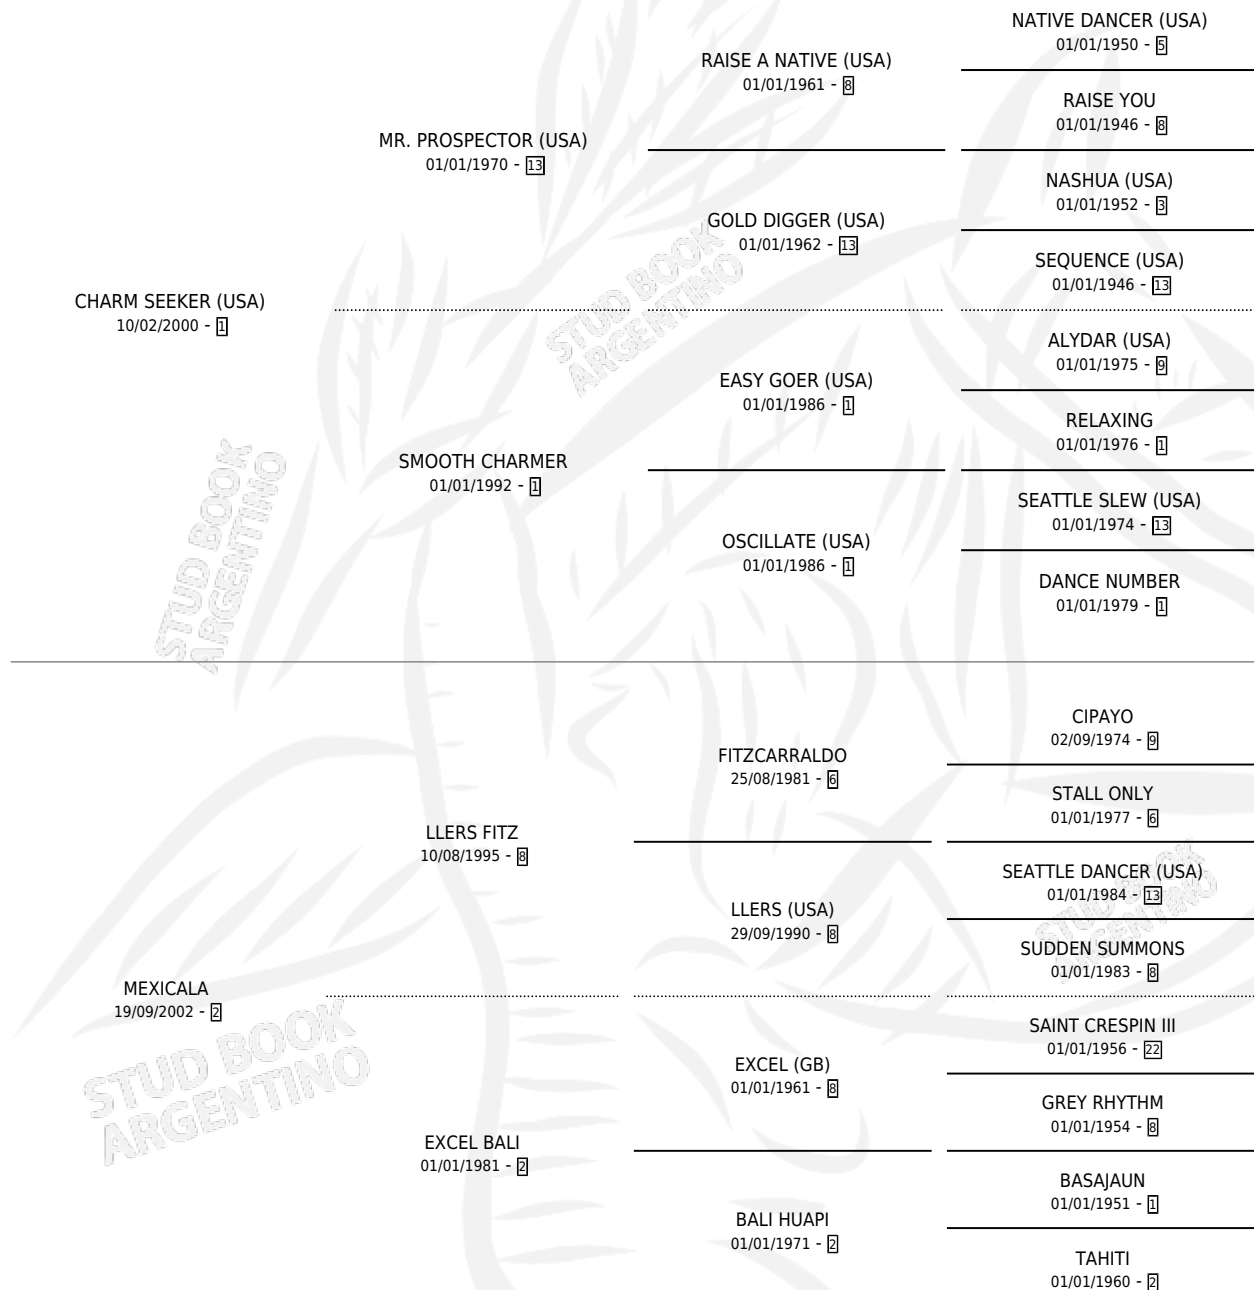

BARNYARD LADY

por CHARM SEEKER (USA) y MEXICALA por LERS FITZ

Argentina · Hembra · Zaino · SP · 04/09/2008
Familia 2-h · Volumen 40

ESTADO

TIPIFICACIÓN SANGUÍNEA	X
TIPIFICACIÓN POR ADN	✓
PASAPORTE	✓
IDENTIFICACIÓN POR MICROCHIP	✓
REPRODUCTOR	✓

Lugar de nacimiento: Campo particular

Criador: Pauletti Leonardo Jose

~

HIJOS

	MACHOS	HEMBRAS
7 NACIERON	3	4
3 CORRIERON	2	1
1 GANARON	1	0
0 GANADORES CL	0 GANADORES GR	0 GANADORES G1

PEDIGREE

CAMPAÑA

Solo carreras oficiales de Argentina