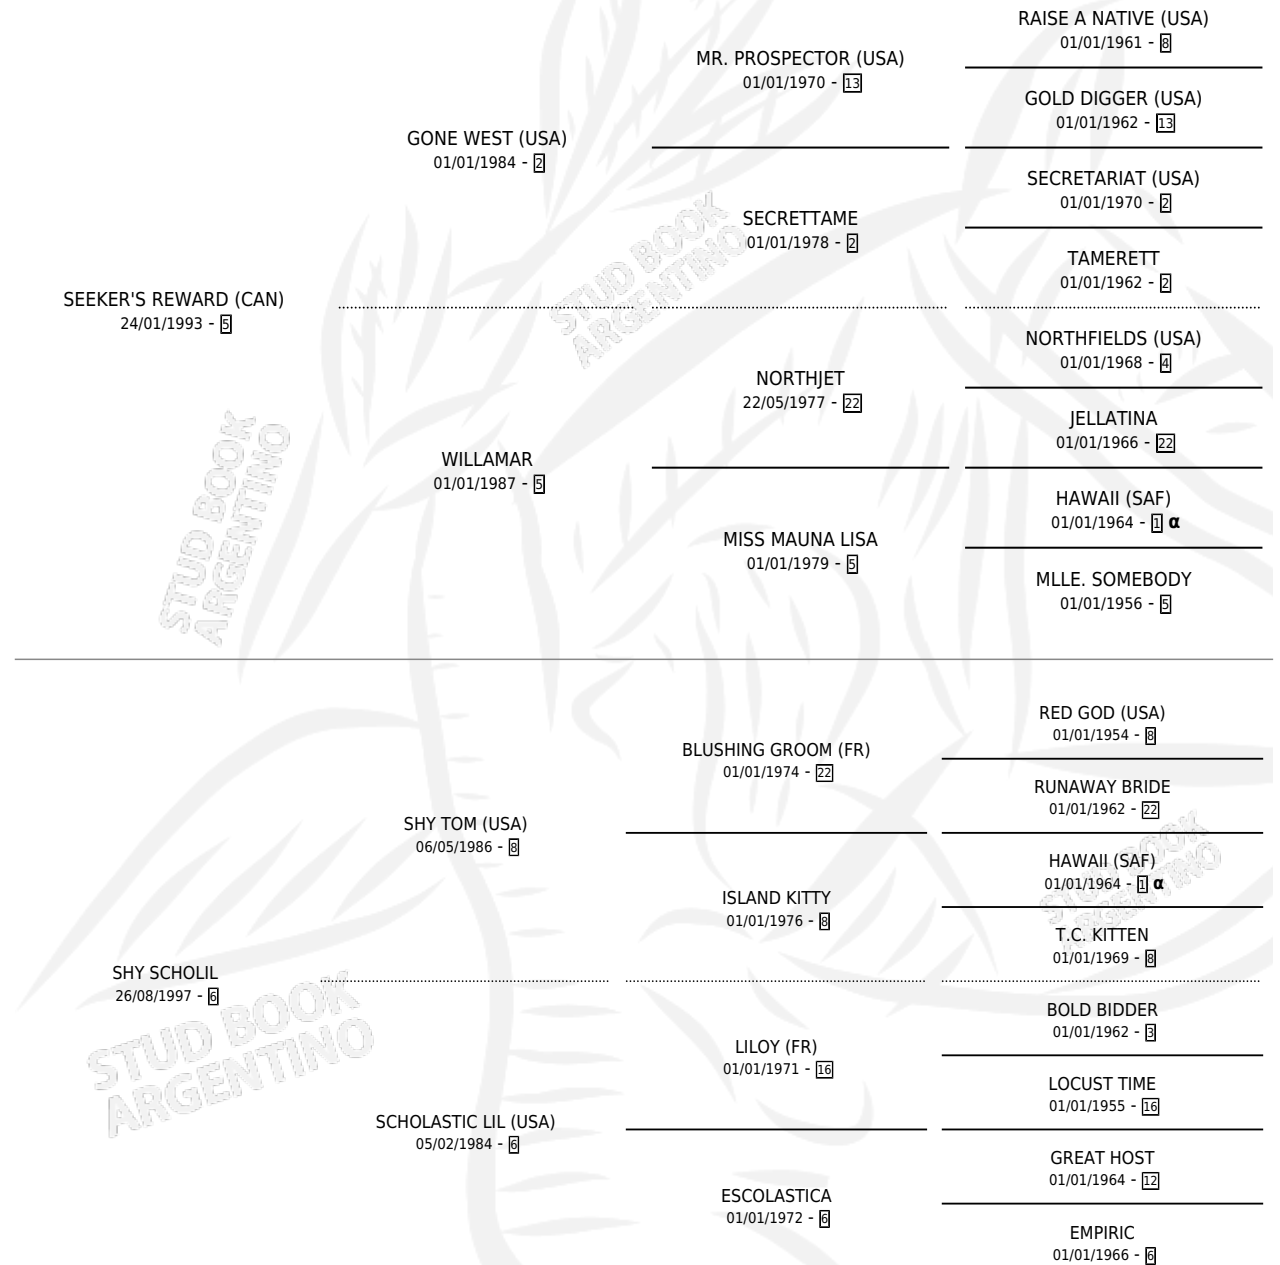

SAMBESI

por **SEEKER'S REWARD (CAN)** y **SHY SCHOLIL** por **SHY TOM (USA)**

Argentina · Hembra · Zaino · SP · 03/09/2008
Familia 6-f · Volumen 40

ESTADO

TIPIFICACIÓN SANGUÍNEA	X
TIPIFICACIÓN POR ADN	✓
PASAPORTE	✓
IDENTIFICACIÓN POR MICROCHIP	✓
REPRODUCTOR	X

Lugar de nacimiento: Avourneen
Criador: Avourneen

PEDIGREE

INBREEDING : α