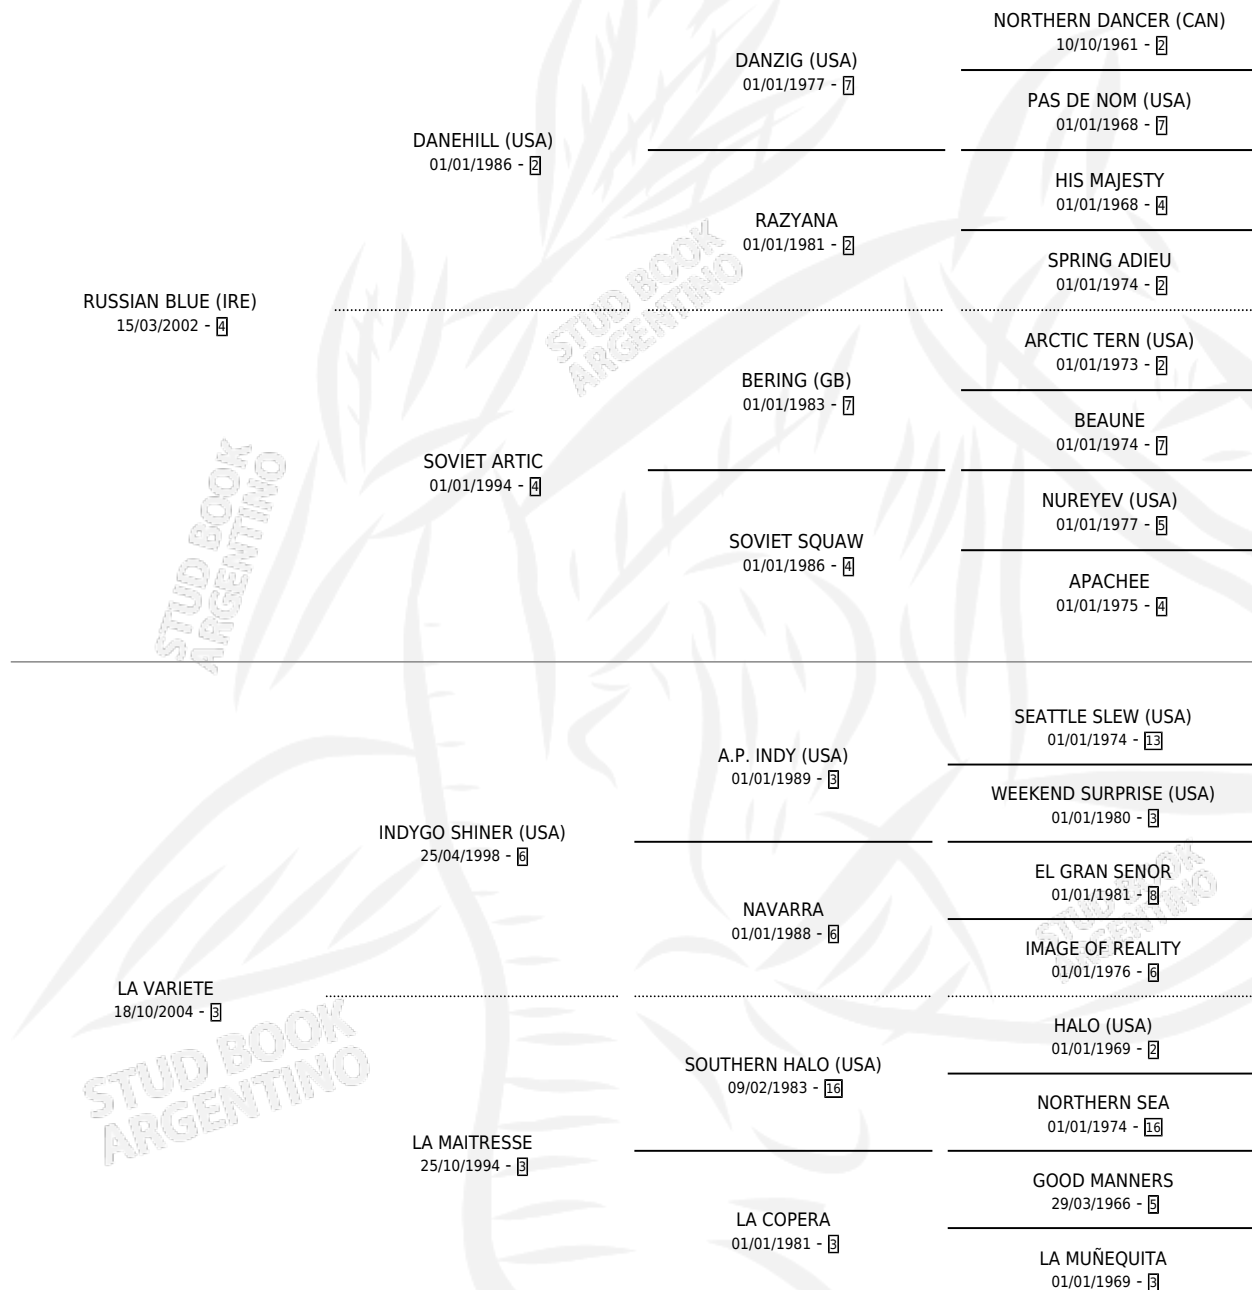

LEKANTOS

por **RUSSIAN BLUE (IRE)** y **LA VARIETE** por **INDYGO SHINER (USA)**

Argentina · Macho · Alazan · SP · 28/08/2008
Familia 3-h · Volumen 40

ESTADO

TIPIFICACIÓN SANGUÍNEA	X
TIPIFICACIÓN POR ADN	✓
PASAPORTE	✓
IDENTIFICACIÓN POR MICROCHIP	✓
REPRODUCTOR	X

Lugar de nacimiento: Avourneen
Criador: Avourneen

PEDIGREE

CAMPAÑA

Solo carreras oficiales de Argentina

POR EDAD

EDAD	CC	1°	2°	3°	4°	5°	NP	CLC	CLG	CLCG1	CLGG1	IMPORTE	GANANCIA / CC
5 AÑOS	11	1	2	4	1	2	1	0	0	0	0	\$76,700	\$6,973
6 AÑOS	13	2	1	2	0	1	7	1	0	0	0	\$63,880	\$4,914
7 AÑOS	1	0	0	0	0	0	1	0	0	0	0	\$0	\$0
TOTALES	25	3	3	6	1	3	9	1	0	0	0	\$140,580	\$5,623
%		12.0%	12.0%	24.0%	4.0%	12.0%	36.0%	4.0%	0.0%	0.0%	0.0%		