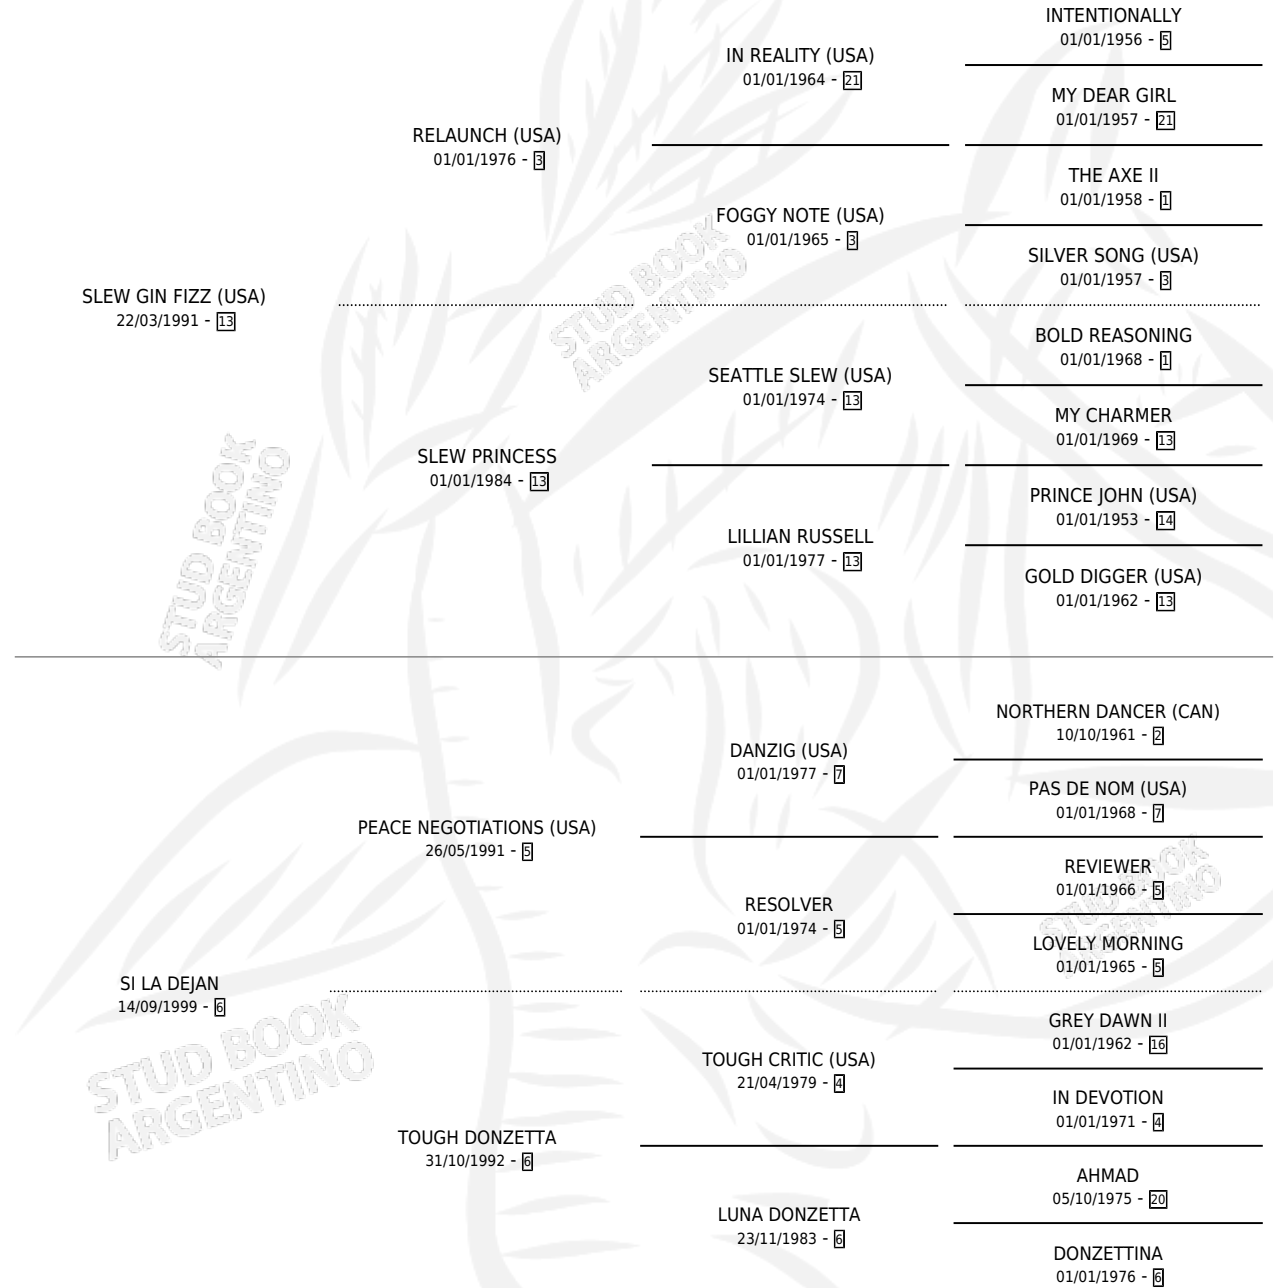

SLEW DONZETA

por SLEW GIN FIZZ (USA) y SI LA DEJAN por PEACE NEGOTIATIONS (USA)

Argentina · Hembra · Tordillo · SP · 23/08/2008
Familia 6-a · Volumen 40

ESTADO

TIPIFICACIÓN SANGUÍNEA	X
TIPIFICACIÓN POR ADN	✓
PASAPORTE	✓
IDENTIFICACIÓN POR MICROCHIP	✓
REPRODUCTOR	✓

Lugar de nacimiento: Milenaria
Criador: Milenaria S.A.

PEDIGREE