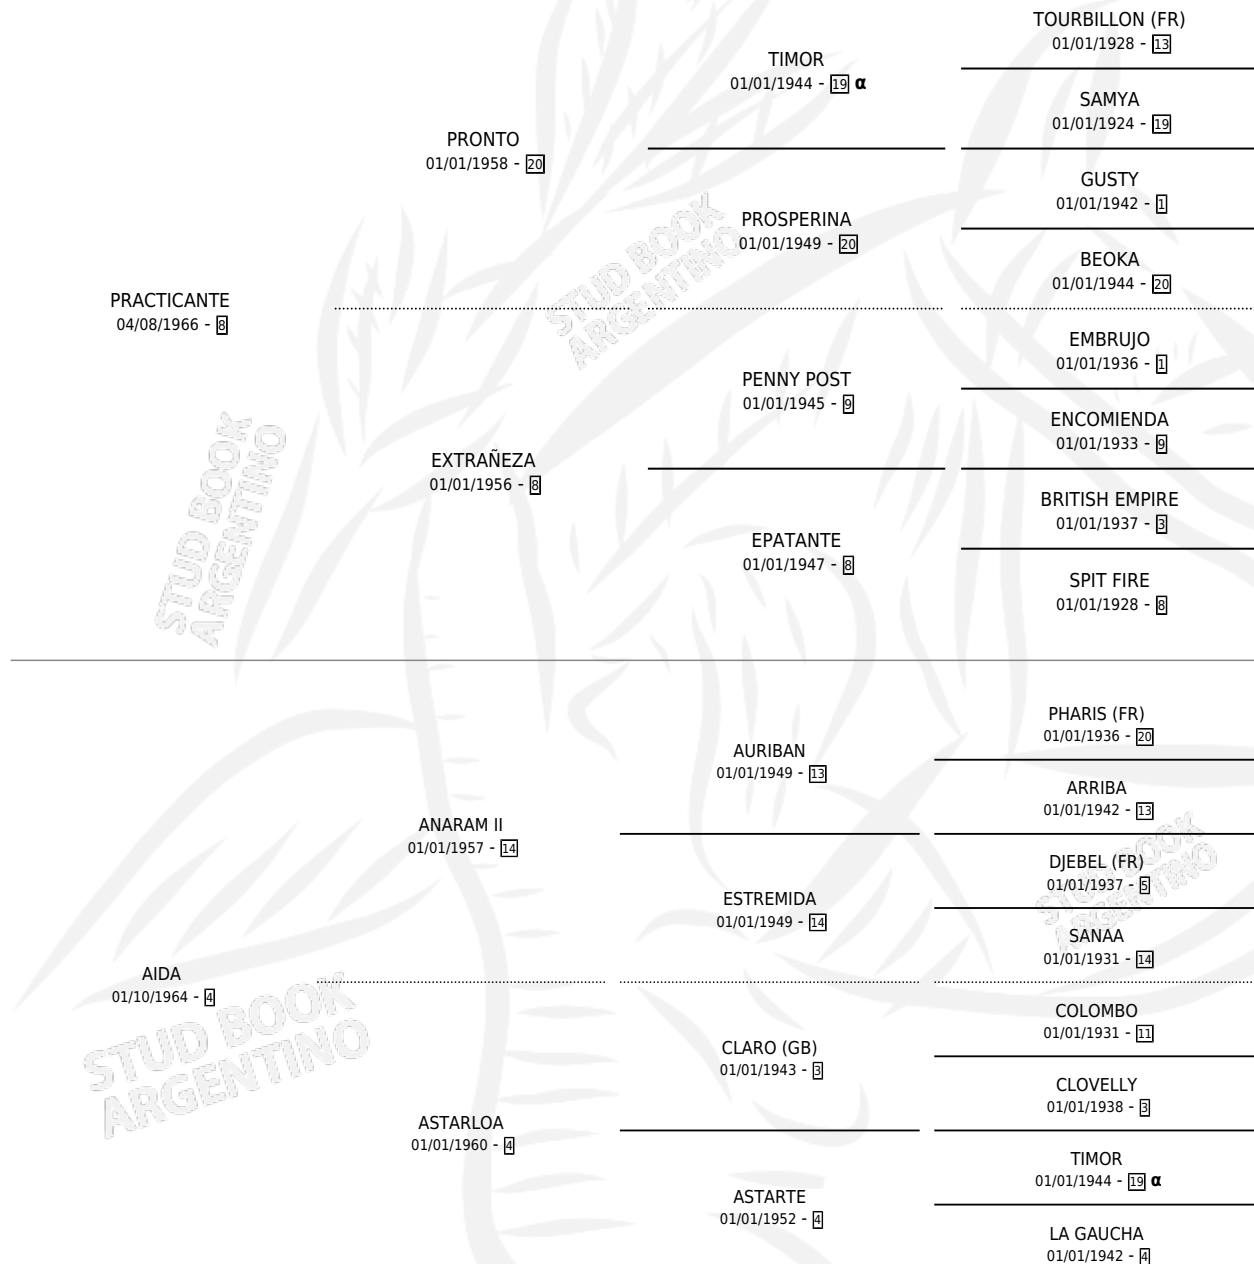

Lugar de nacimiento: Campo particular

Criador: Sin dato

~

HIJOS

	MACHOS	HEMBRAS
4 NACIERON	2	2
3 CORRIERON	2	1
2 GANARON	2	0
0 GANADORES CL	0 GANADORES GR	0 GANADORES G1

PEDIGREE

INBREEDING : α

S

mientos **1** / Efectividad **100%**

PADRILLO

PRODUCTO

CRIADOR

1ER SERVICIO

ÚLTIMO SERVICIO

MOUNTDRAGO

MONTE ANDINO (M A, 30/08/1984)