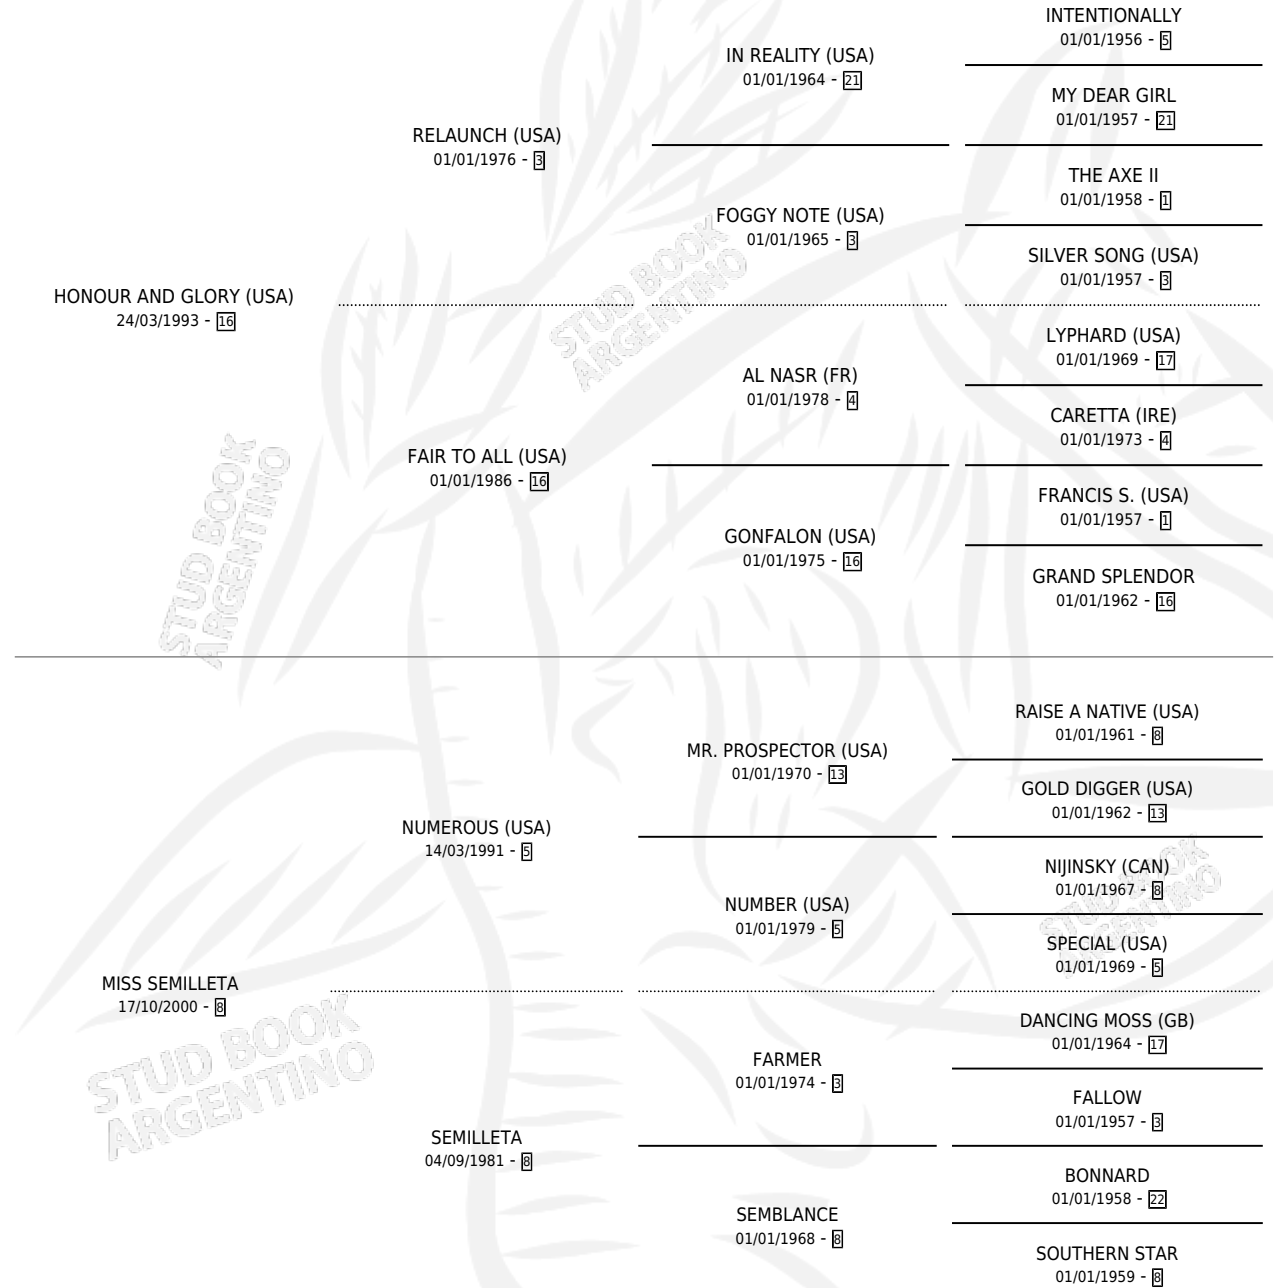

SEMBLANCE GLORY

por HONOUR AND GLORY (USA) y MISS SEMILLETA por NUMEROUS (USA)

Argentina · Hembra · Zaino · SP · 12/07/2008
Familia 8-d · Volumen 40

ESTADO

TIPIFICACIÓN SANGUÍNEA	X
TIPIFICACIÓN POR ADN	✓
PASAPORTE	✓
IDENTIFICACIÓN POR MICROCHIP	✓
REPRODUCTOR	✓

Lugar de nacimiento: Firmamento

Criador: Firmamento

PEDIGREE

CAMPAÑA

Solo carreras oficiales de Argentina

POR EDAD

EDAD	CC	1°	2°	3°	4°	5°	NP	CLC	CLG	CLCG1	CLGG1	IMPORTE	GANANCIA / CC
3 AÑOS	1	0	0	0	0	0	1	0	0	0	0	\$0	\$0
TOTALES	1	0	0	0	0	0	1	0	0	0	0	\$0	\$0
%		0.0%	0.0%	0.0%	0.0%	0.0%	100%	0.0%	0.0%	0.0%	0.0%		