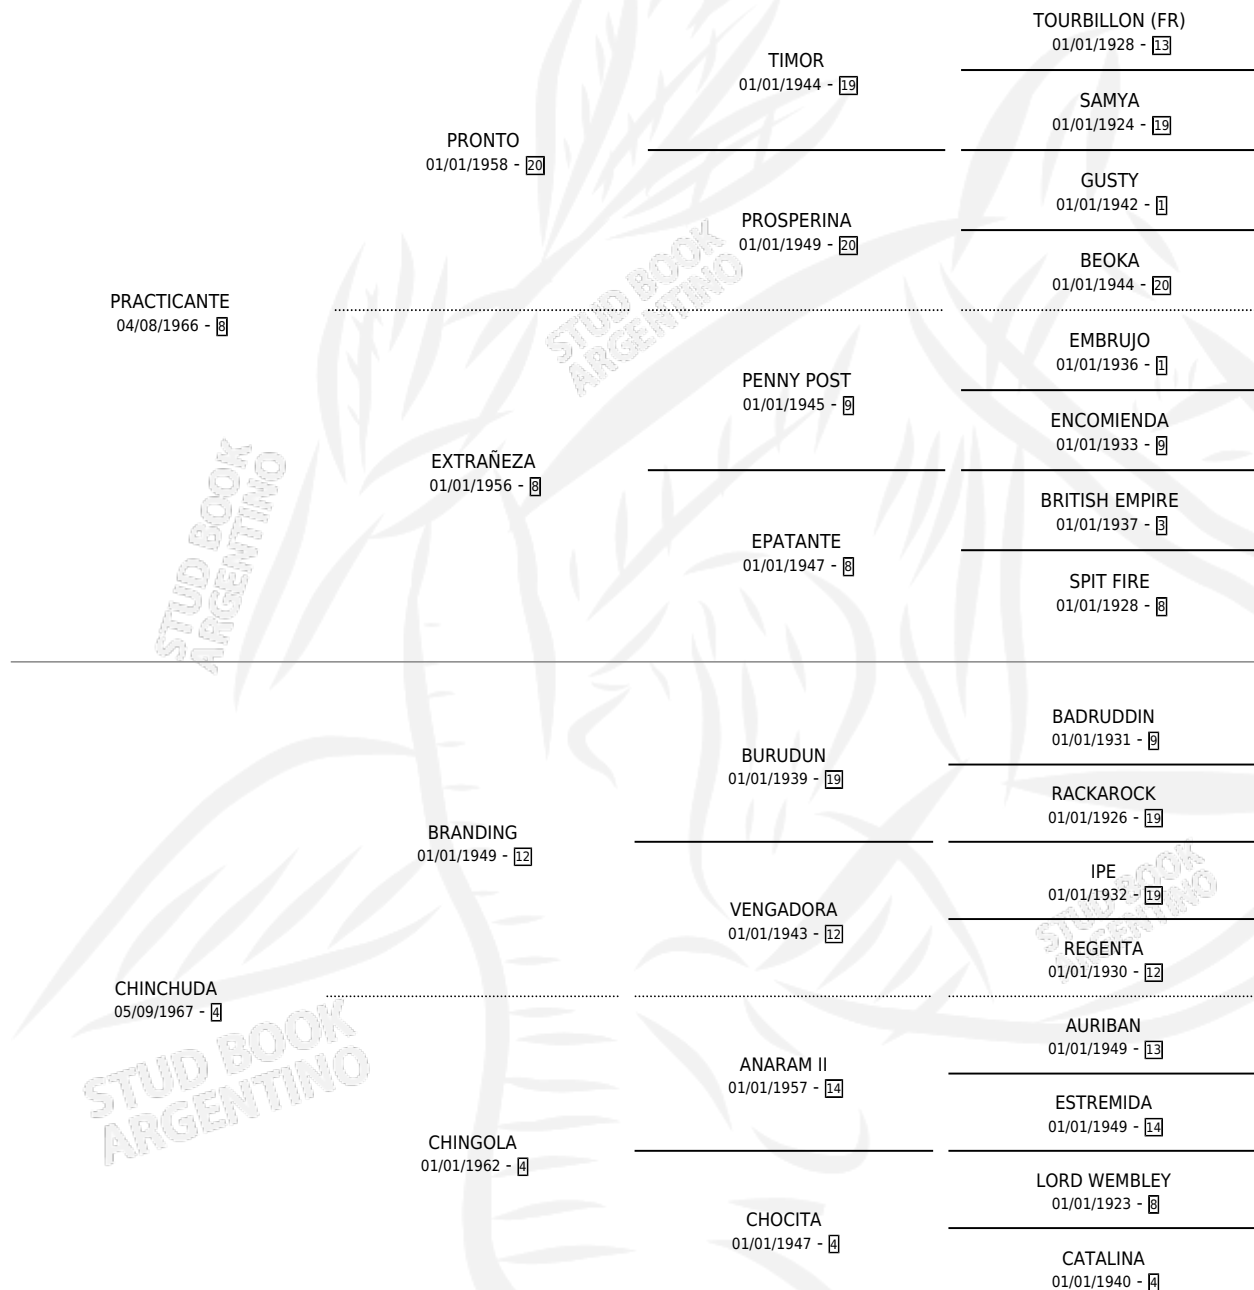

CHIFLANTE

por PRACTICANTE y CHINCHUDA por BRANDING

Argentina · Macho · Zaino Doradillo · SP · 11/10/1975
Familia 4-p · Volumen 29

ESTADO

TIPIFICACIÓN SANGUÍNEA	X
TIPIFICACIÓN POR ADN	X
PASAPORTE	X
IDENTIFICACIÓN POR MICROCHIP	X
REPRODUCTOR	X

Lugar de nacimiento: Campo particular

Criador: Sin dato

PEDIGREE

CAMPAÑA

Solo carreras oficiales de Argentina

POR EDAD

EDAD	CC	1°	2°	3°	4°	5°	NP	CLC	CLG	CLCG1	CLGG1	IMPORTE	GANANCIA / CC
4 AÑOS	2	2	0	0	0	0	0	0	0	0	0	\$0	\$0
5 AÑOS	1	1	0	0	0	0	0	0	0	0	0	\$0	\$0
6 AÑOS	1	0	0	0	1	0	0	0	0	0	0	\$0	\$0
TOTALES	4	3	0	0	1	0	0	0	0	0	0	\$0	\$0
%		75.0%	0.0%	0.0%	25.0%	0.0%	0.0%	0.0%	0.0%	0.0%	0.0%		