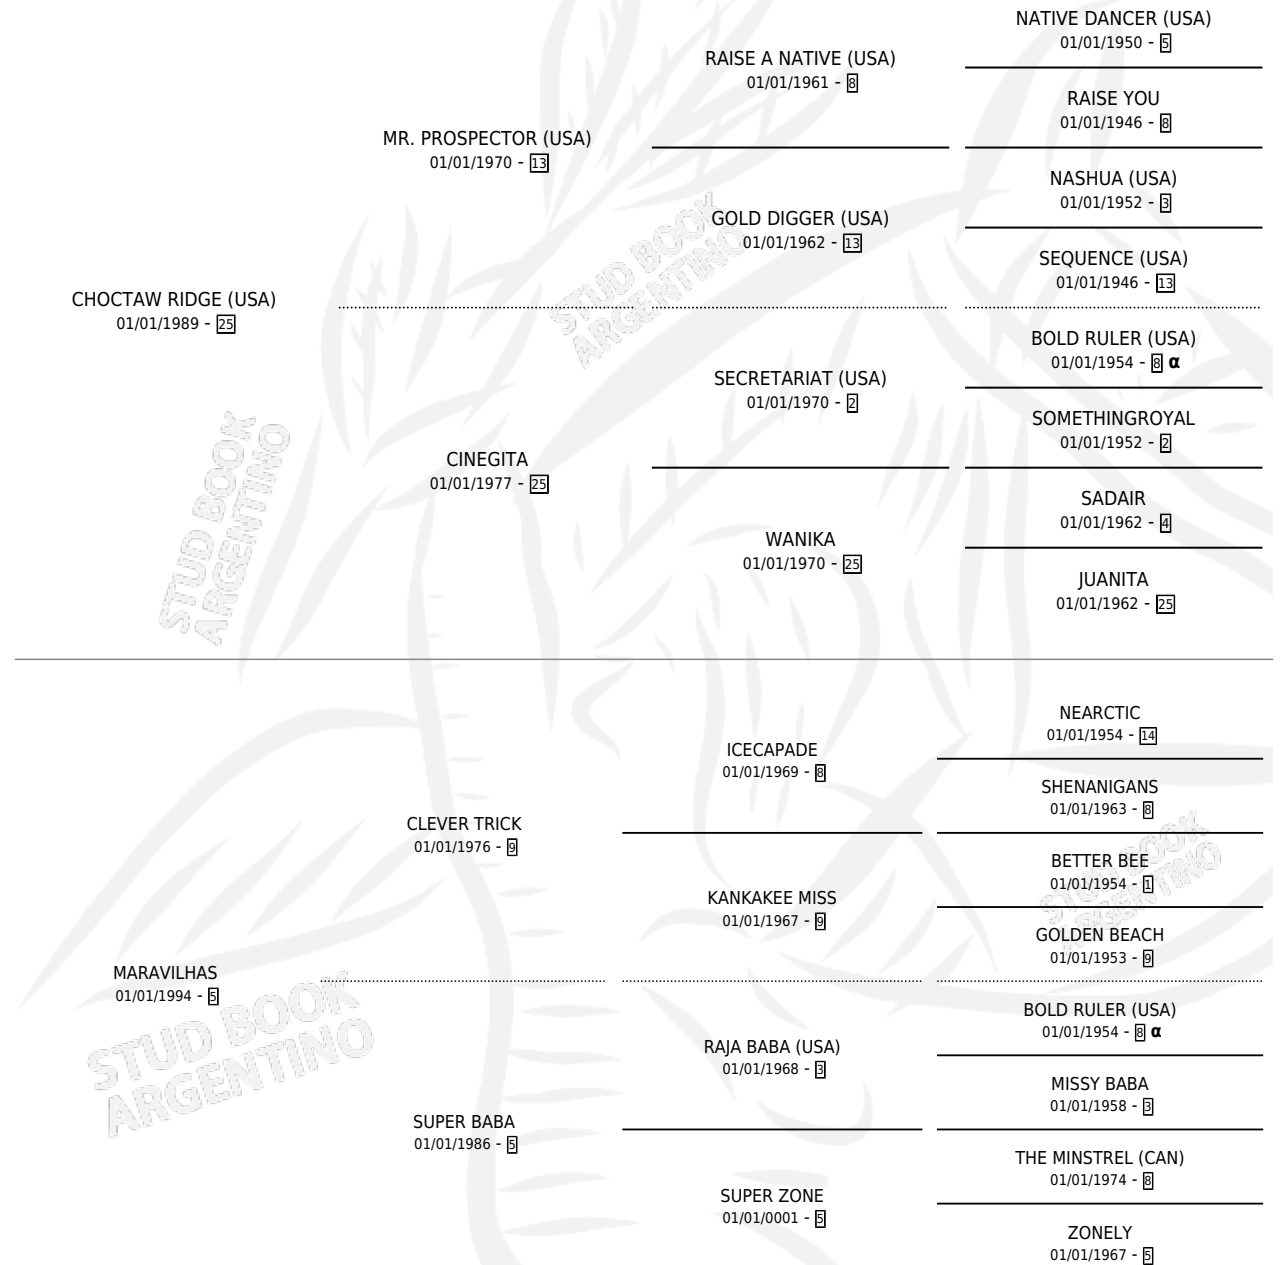

CORES DO CEU (BRZ)

por CHOCTAW RIDGE (USA) y MARAVILHAS por CLEVER TRICK

Brasil · Hembra · Zaino · SP · 13/08/1999
Familia 5-h · Volumen web

ESTADO

TIPIFICACIÓN SANGUÍNEA	X
TIPIFICACIÓN POR ADN	✓
PASAPORTE	X
IDENTIFICACIÓN POR MICROCHIP	X
REPRODUCTOR	✓

Lugar de nacimiento: Brasil
Criador: Extranjero

~

HIJOS

	MACHOS	HEMBRAS
3 NACIERON	1	2
2 CORRIERON	1	1
1 GANARON	1	0
1 GANADORES CL	1 GANADORES GR	0 GANADORES G1

PEDIGREE

INBREEDING : α

EXPORTACIÓN / IMPORTACIÓN

FECHA	MOVIMIENTO	PAÍS
12/05/2009	EXPORTADO	BRASIL
02/09/2008	IMPORTADO	BRASIL

SERVICIOS

Servicios **2** / Nacimientos **1** / Efectividad **50.00%**

PADRILLO	PRODUCTO	CRIADOR	1ER SERVICIO	ÚLTIMO SERVICIO
GIANT'S CAUSEWAY (USA)	∅		14/10/2008	05/12/2008
WILD EVENT (USA)	JARDINS DO CEU (H A, 14/09/2008)	SIN DATO	09/10/2007	09/10/2007