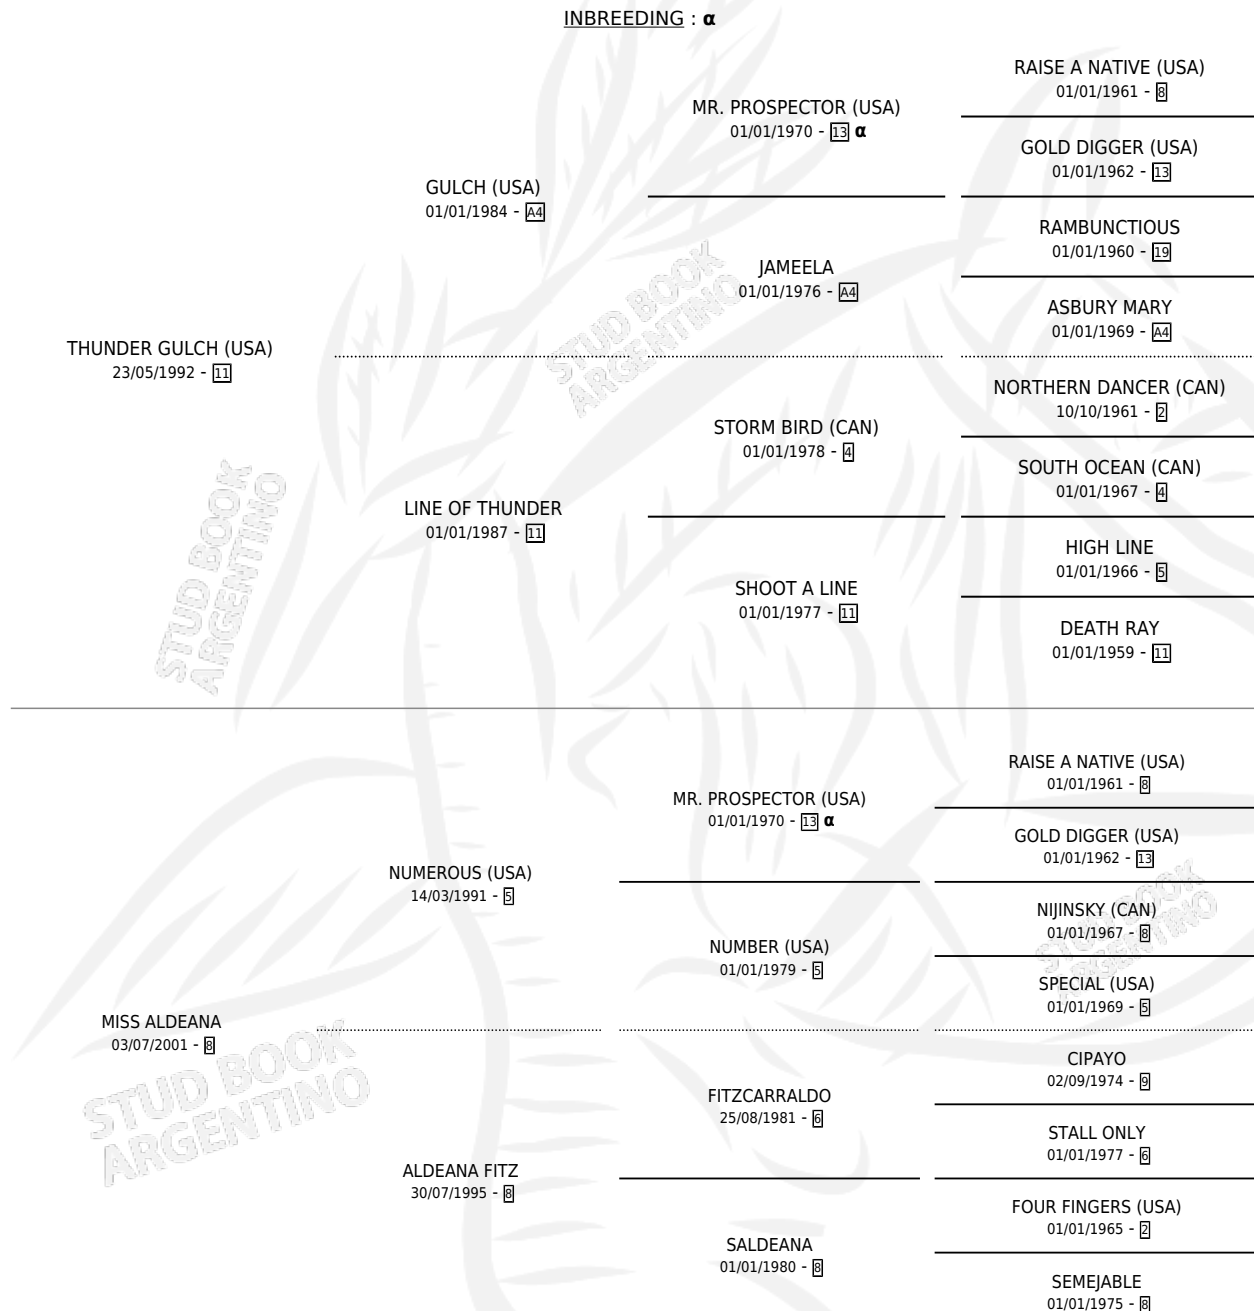

ALDEANA GULCH

por THUNDER GULCH (USA) y MISS ALDEANA por
NUMEROUS (USA)

Argentina · Hembra · Zaino · SP · 20/08/2008
Familia 8-d · Volumen 40

ESTADO

TIPIFICACIÓN SANGUÍNEA	X
TIPIFICACIÓN POR ADN	X
PASAPORTE	X
IDENTIFICACIÓN POR MICROCHIP	X
REPRODUCTOR	X

Lugar de nacimiento: Firmamento
Criador: Firmamento

PEDIGREE

INBREEDING : α

ALDEANA GULCH

Datos oficiales del Stud Book Argentino

Documento generado el 04/05/2026

studbook.org.ar