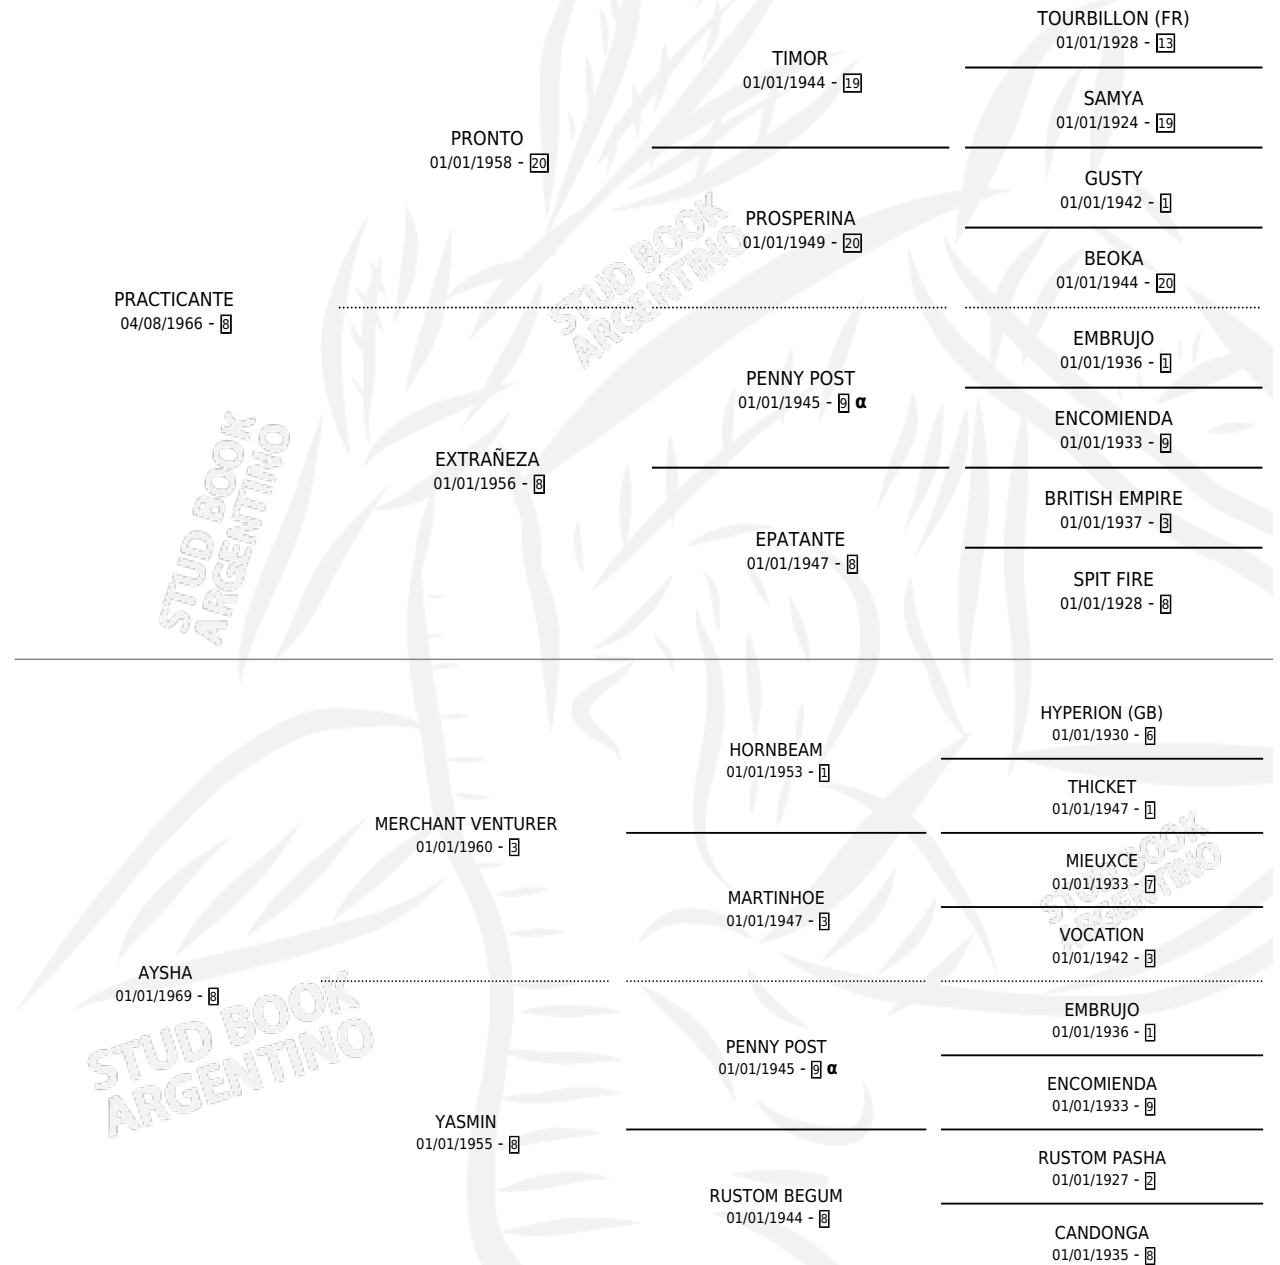

ANTOJANTE

por PRACTICANTE y AYSHA por MERCHANT VENTURER

Argentina · Hembra · Zaino Doradillo · SP · 01/01/1975
Familia 8-g · Volumen 29

ESTADO

TIPIFICACIÓN SANGUÍNEA	X
TIPIFICACIÓN POR ADN	X
PASAPORTE	X
IDENTIFICACIÓN POR MICROCHIP	X
REPRODUCTOR	✓

Lugar de nacimiento: Campo particular

Criador: El Alfalfar

~

HIJOS

	MACHOS	HEMBRAS
9 NACIERON	4	5
5 CORRIERON	3	2
5 GANARON	3	2
0 GANADORES CL	0 GANADORES GR	0 GANADORES G1

PEDIGREE

INBREEDING : α