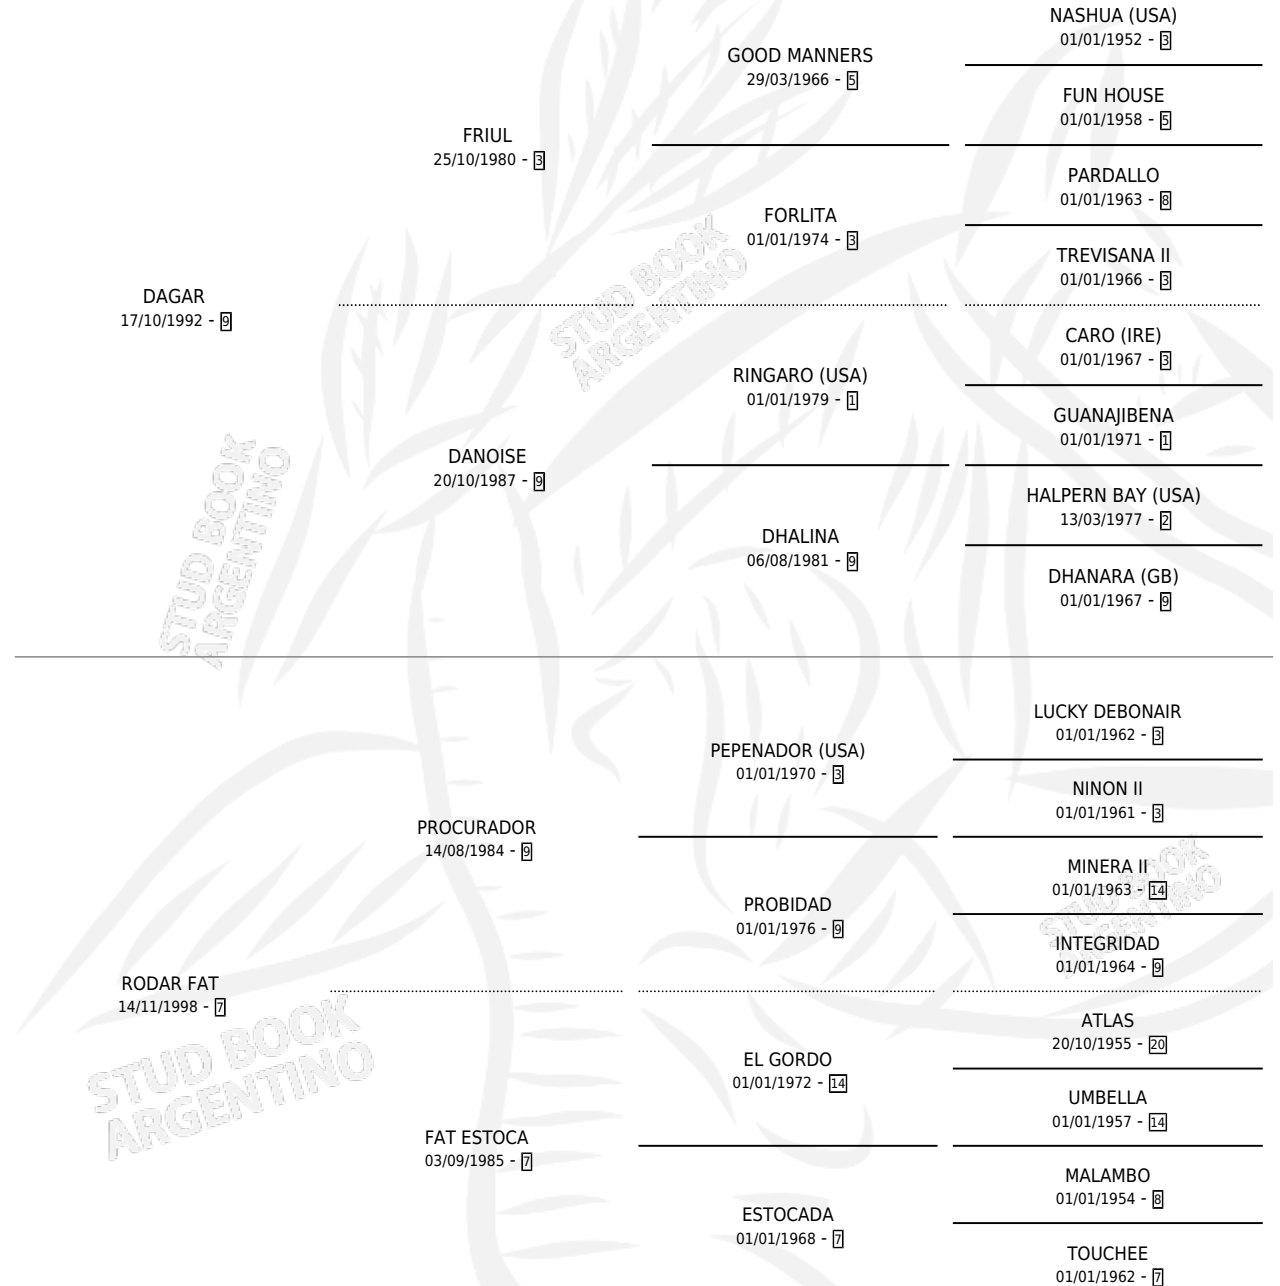

EL BOLIVAR

por DAGAR y RODAR FAT por PROCURADOR

Argentina · Macho · Alazan · SP · 14/09/2008
Familia 7 · Volumen 40

ESTADO

TIPIFICACIÓN SANGUÍNEA	X
TIPIFICACIÓN POR ADN	✓
PASAPORTE	✓
IDENTIFICACIÓN POR MICROCHIP	✓
REPRODUCTOR	X

Lugar de nacimiento: L Argent

Criador: L Argent

PEDIGREE