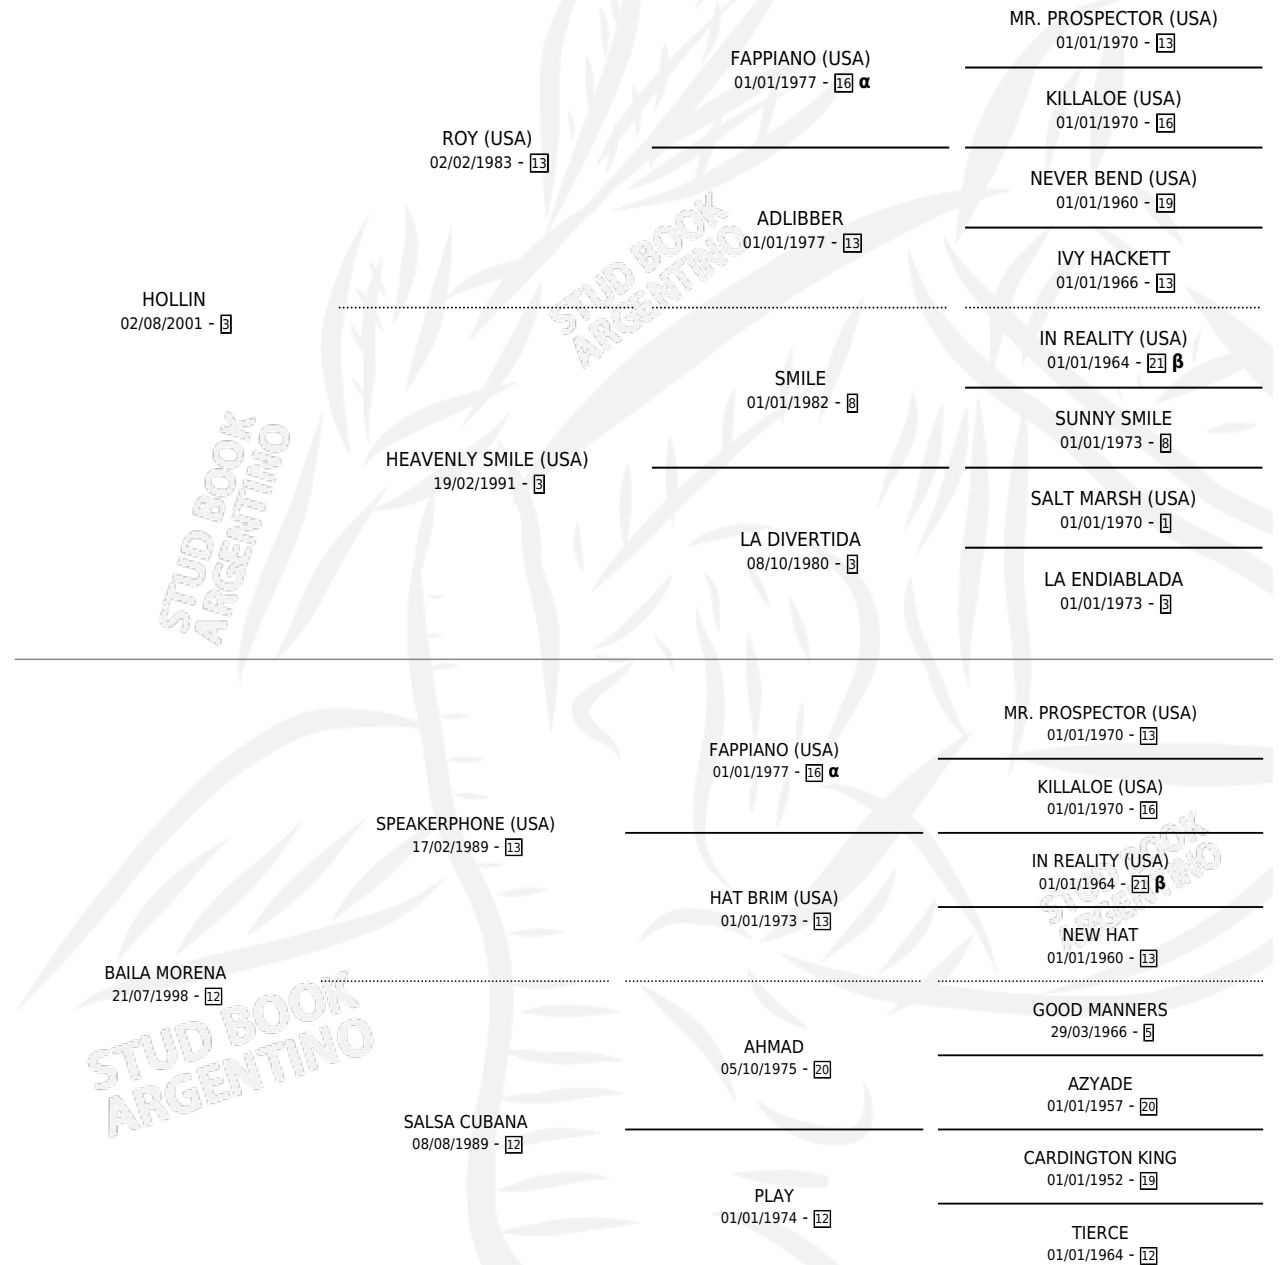

# BAILA CORAZON

por HOLLIN y BAILA MORENA por SPEAKERPHONE (USA)

Argentina · Macho · Zaino · SP · 14/09/2008  
Familia 12-d · Volumen 40

## ESTADO

TIPIFICACIÓN SANGUÍNEA	X
TIPIFICACIÓN POR ADN	✓
PASAPORTE	✓
IDENTIFICACIÓN POR MICROCHIP	✓
REPRODUCTOR	X

**Lugar de nacimiento:** La Numancia

**Criador:** Dorsch Lelia Ines

## PEDIGREE

INBREEDING :  $\alpha, \beta$