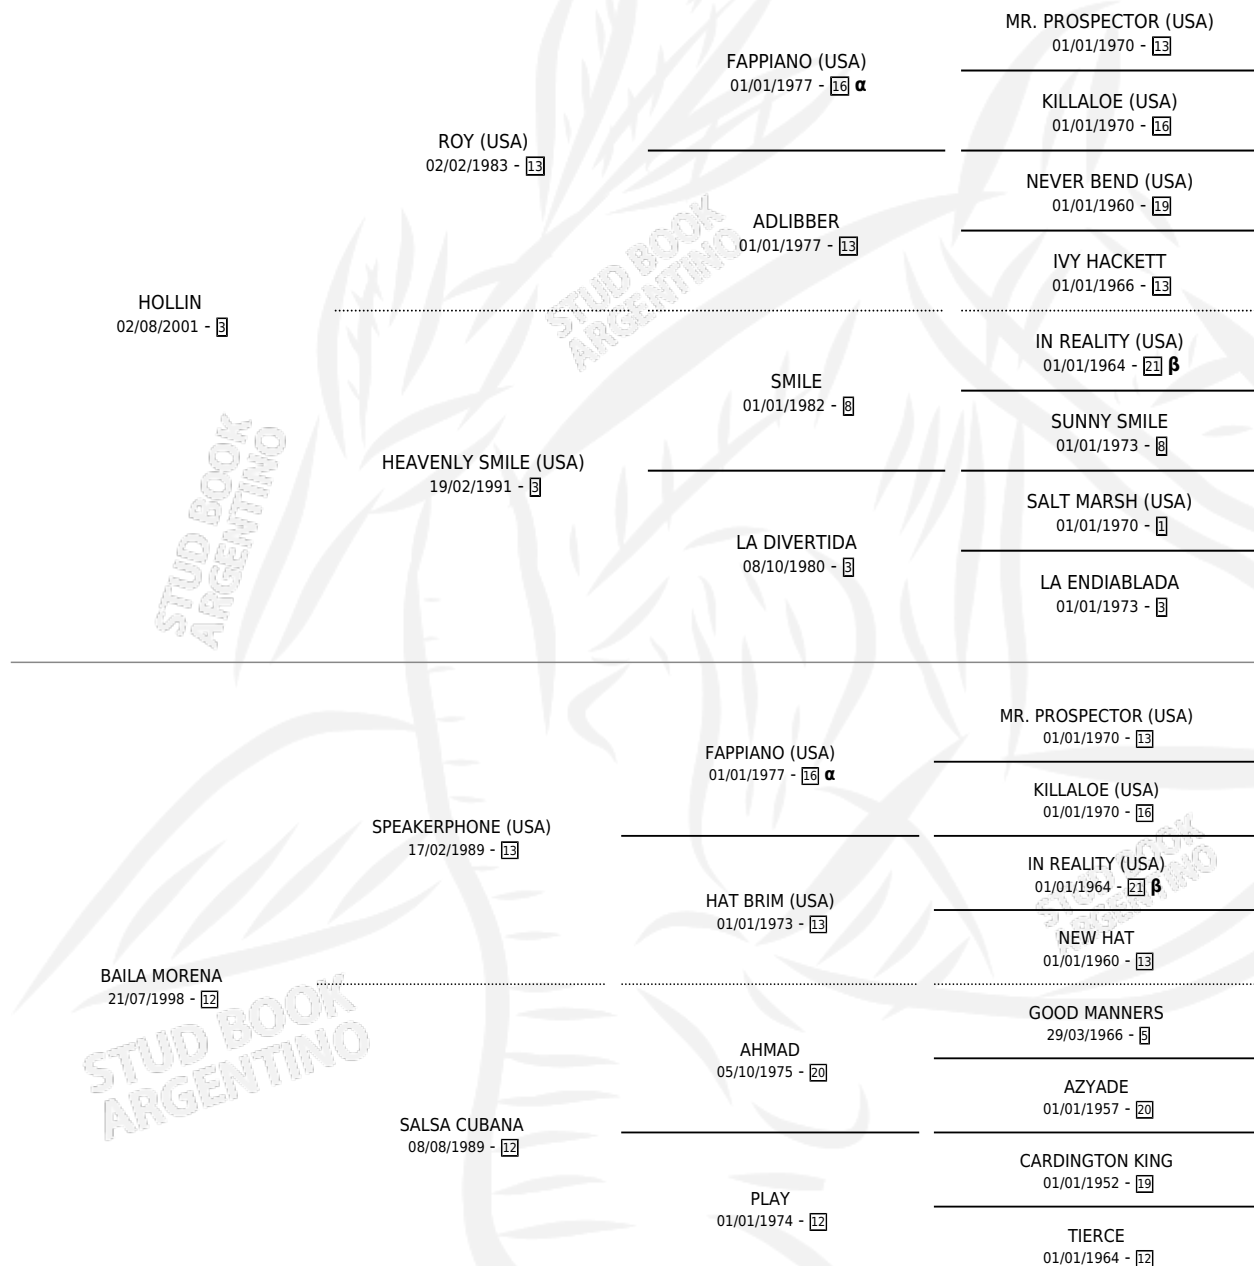

# BAILA CORAZON

por HOLLIN y BAILA MORENA por SPEAKERPHONE (USA)

Argentina · Macho · Zaino · SP · 14/09/2008  
Familia 12-d · Volumen 40

## ESTADO

TIPIFICACIÓN SANGUÍNEA	X
TIPIFICACIÓN POR ADN	✓
PASAPORTE	✓
IDENTIFICACIÓN POR MICROCHIP	✓
REPRODUCTOR	X

**Lugar de nacimiento:** La Numancia  
**Criador:** Dorsch Lelia Ines

## PEDIGREE

INBREEDING :  $\alpha, \beta$