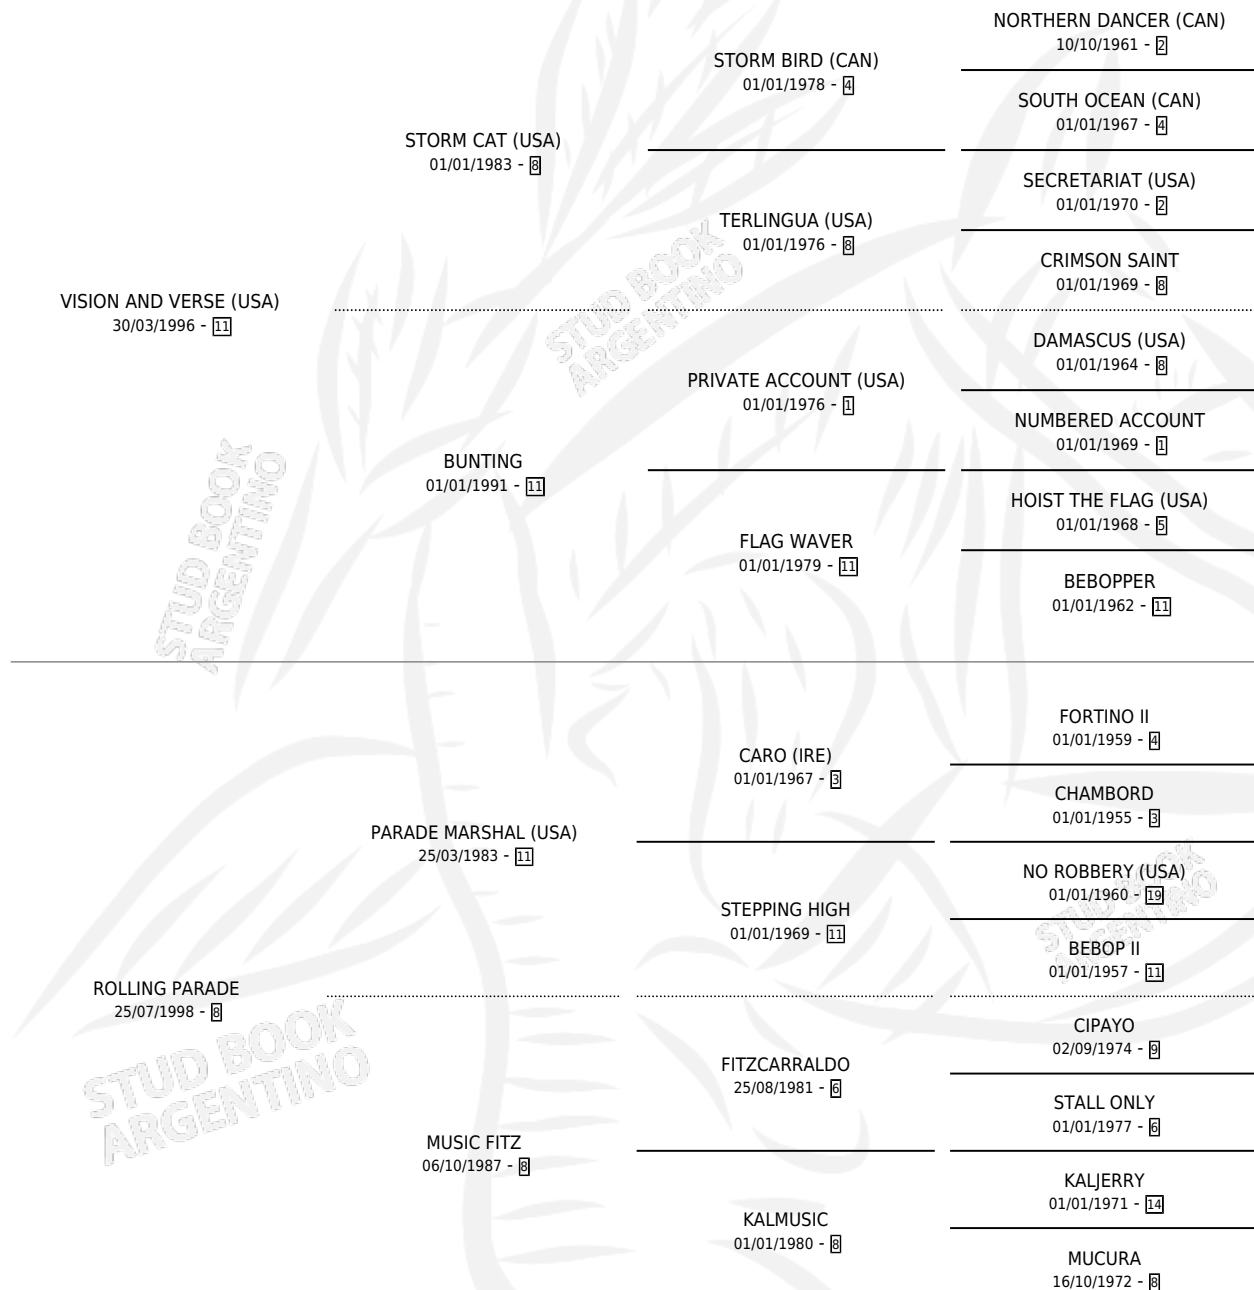

UTULITA

por **VISION AND VERSE (USA)** y **ROLLING PARADE** por **PARADE MARSHAL (USA)**

Argentina · Hembra · Zaino · SP · 20/08/2008
Familia 8-f · Volumen 40

ESTADO

TIPIFICACIÓN SANGUÍNEA	X
TIPIFICACIÓN POR ADN	✓
PASAPORTE	✓
IDENTIFICACIÓN POR MICROCHIP	✓
REPRODUCTOR	✓

Lugar de nacimiento: La Numancia
Criador: Sarquiz Jose Alberto

~

HIJOS

	MACHOS	HEMBRAS
6 NACIERON	1	5
SIN ACTUACIONES		

PEDIGREE

CAMPAÑA

Solo carreras oficiales de Argentina

POR EDAD