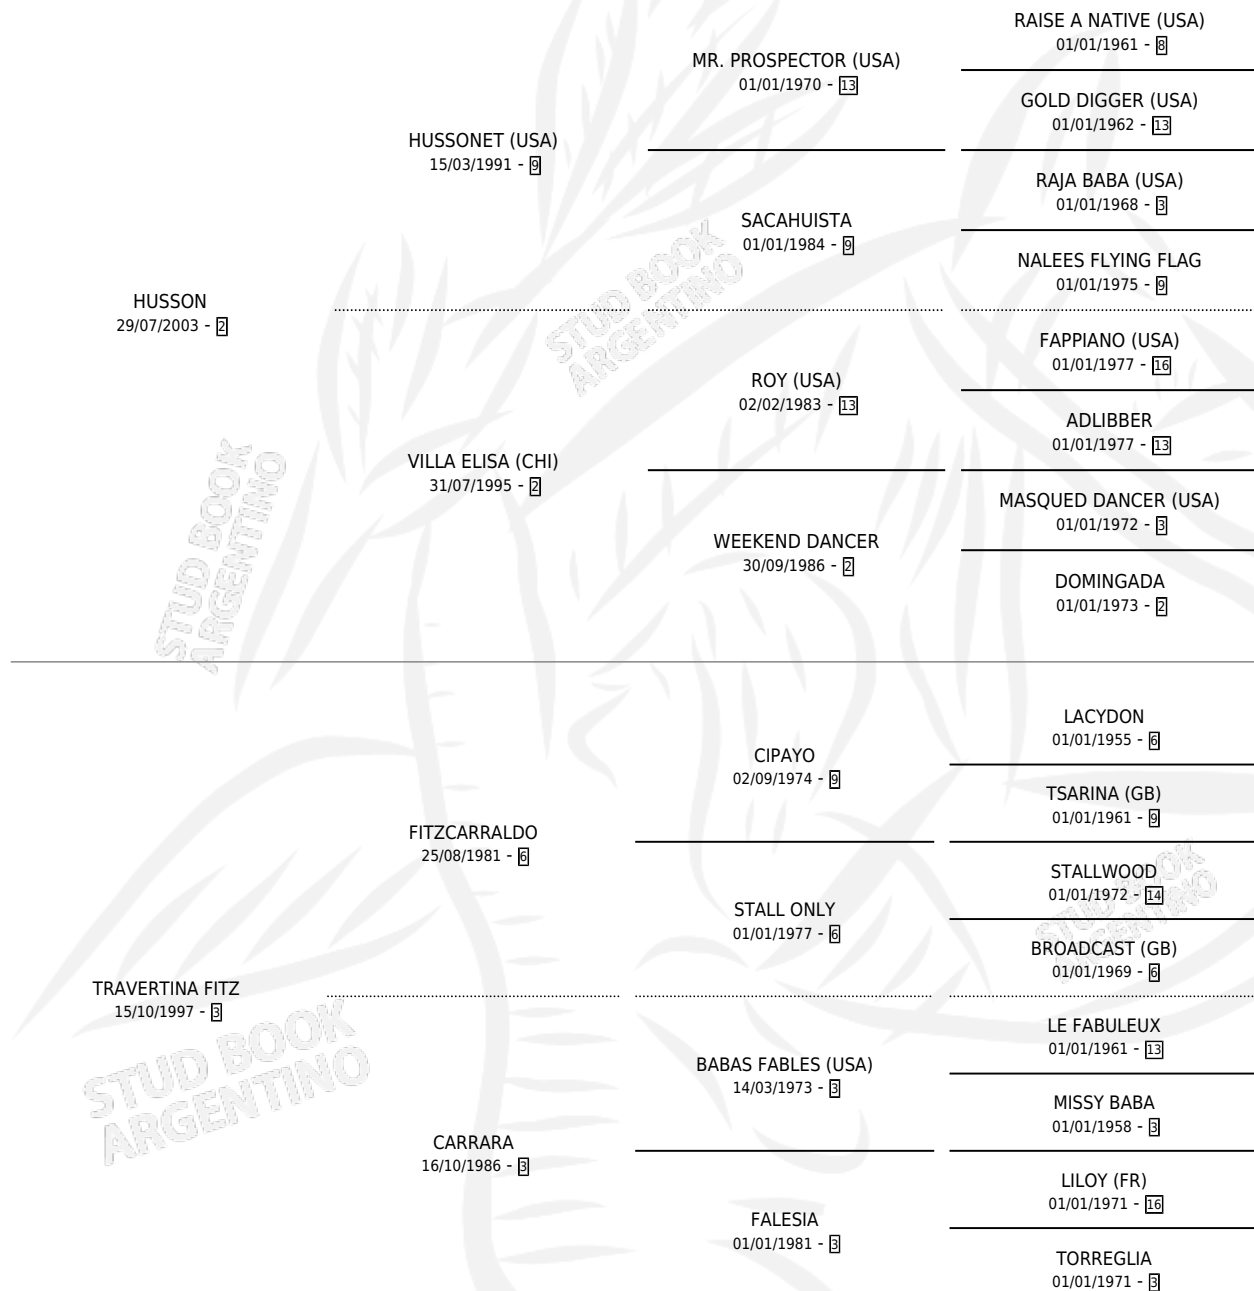

DON VITO

por HUSSON y TRAVERTINA FITZ por FITZCARRALDO

Argentina · Macho · Zaino · SP · 25/09/2008
Familia 3-b · Volumen 40

ESTADO

| | |
|------------------------------|---|
| TIPIFICACIÓN SANGUÍNEA | X |
| TIPIFICACIÓN POR ADN | ✓ |
| PASAPORTE | ✓ |
| IDENTIFICACIÓN POR MICROCHIP | ✓ |
| REPRODUCTOR | X |

Lugar de nacimiento: La Sofia

Criador: Sin dato

PEDIGREE

CAMPAÑA

Solo carreras oficiales de Argentina

POR EDAD

| EDAD | CC | 1° | 2° | 3° | 4° | 5° | NP | CLC | CLG | CLCG1 | CLGG1 | IMPORTE | GANANCIA / CC |
|---------|----|------|------|------|------|------|------|------|------|-------|-------|---------|---------------|
| 4 AÑOS | 4 | 0 | 0 | 0 | 0 | 0 | 4 | 0 | 0 | 0 | 0 | \$1,600 | \$400 |
| TOTALES | 4 | 0 | 0 | 0 | 0 | 0 | 4 | 0 | 0 | 0 | 0 | \$1,600 | \$400 |
| % | | 0.0% | 0.0% | 0.0% | 0.0% | 0.0% | 100% | 0.0% | 0.0% | 0.0% | 0.0% | | |