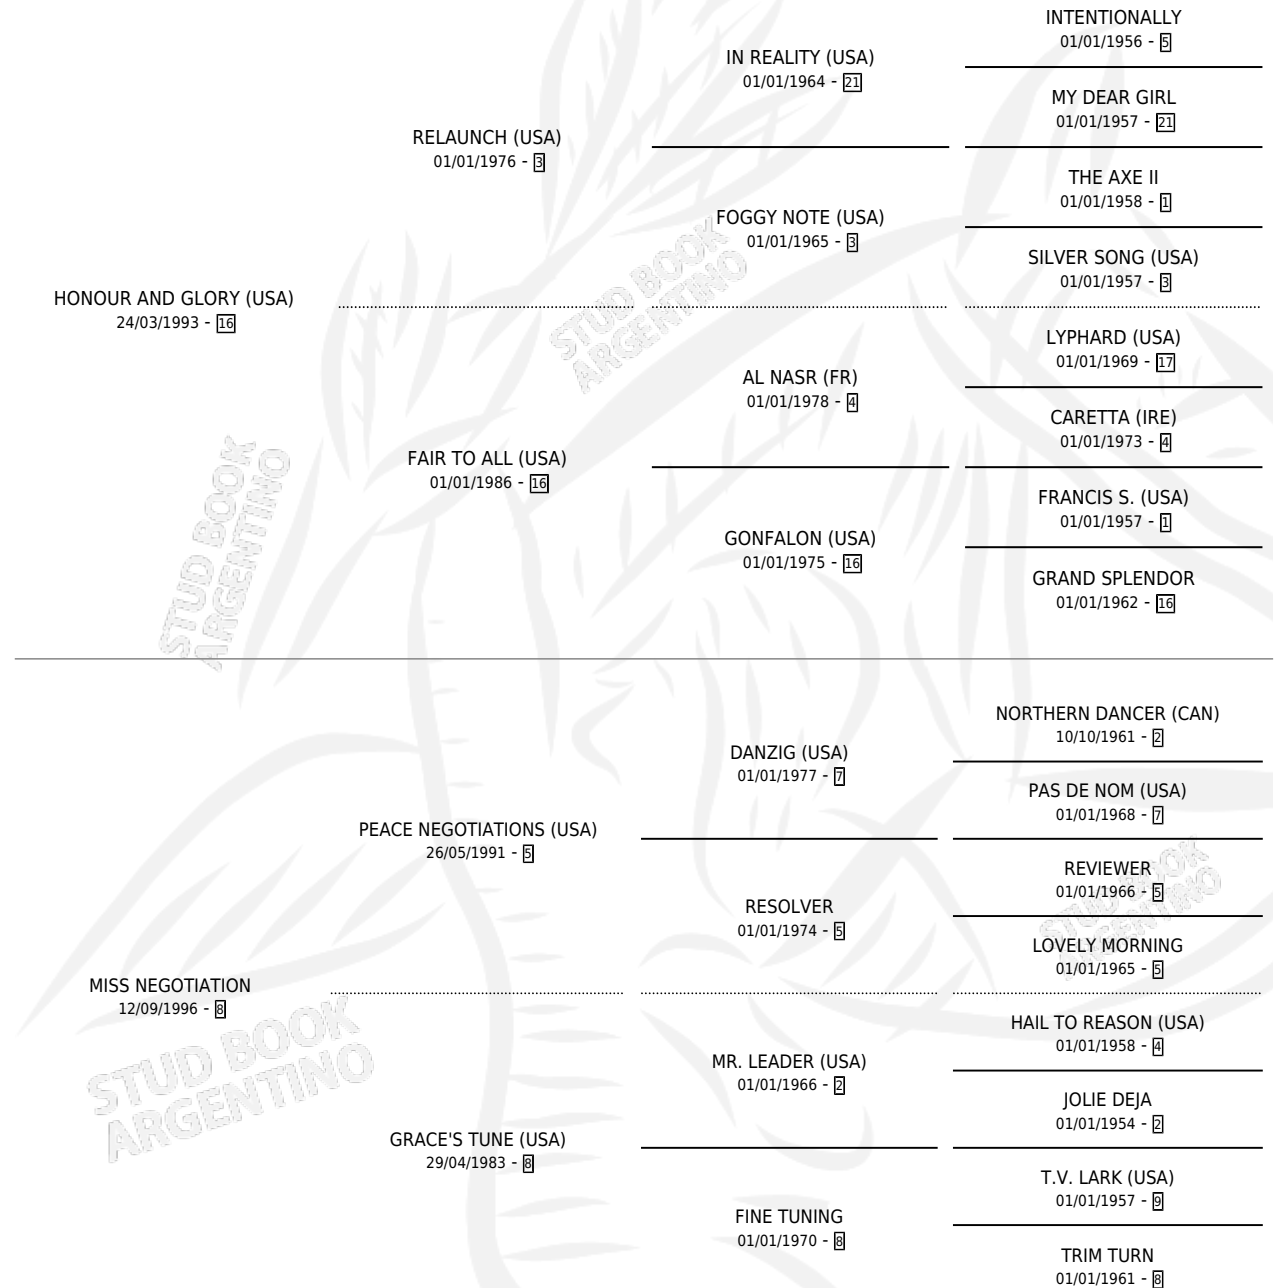

HONOUR GHOST

por HONOUR AND GLORY (USA) y MISS NEGOTIATION
por PEACE NEGOTIATIONS (USA)

Argentina · Hembra · Zaino · SP · 28/08/2008
Familia 8-g · Volumen 40

ESTADO

TIPIFICACIÓN SANGUÍNEA	X
TIPIFICACIÓN POR ADN	✓
PASAPORTE	✓
IDENTIFICACIÓN POR MICROCHIP	✓
REPRODUCTOR	X

Lugar de nacimiento: Lomas Altas
Criador: Lomas Altas

PEDIGREE

CAMPAÑA

Solo carreras oficiales de Argentina

POR EDAD

EDAD	CC	1°	2°	3°	4°	5°	NP	CLC	CLG	CLCG1	CLGG1	IMPORTE	GANANCIA / CC
3 AÑOS	7	0	0	0	0	0	7	0	0	0	0	\$0	\$0
4 AÑOS	8	0	1	0	0	2	5	0	0	0	0	\$11,760	\$1,470
5 AÑOS	3	0	0	0	1	0	2	0	0	0	0	\$2,200	\$733
TOTALES	18	0	1	0	1	2	14	0	0	0	0	\$13,960	\$776
%		0.0%	5.6%	0.0%	5.6%	11.1%	77.8%	0.0%	0.0%	0.0%	0.0%		