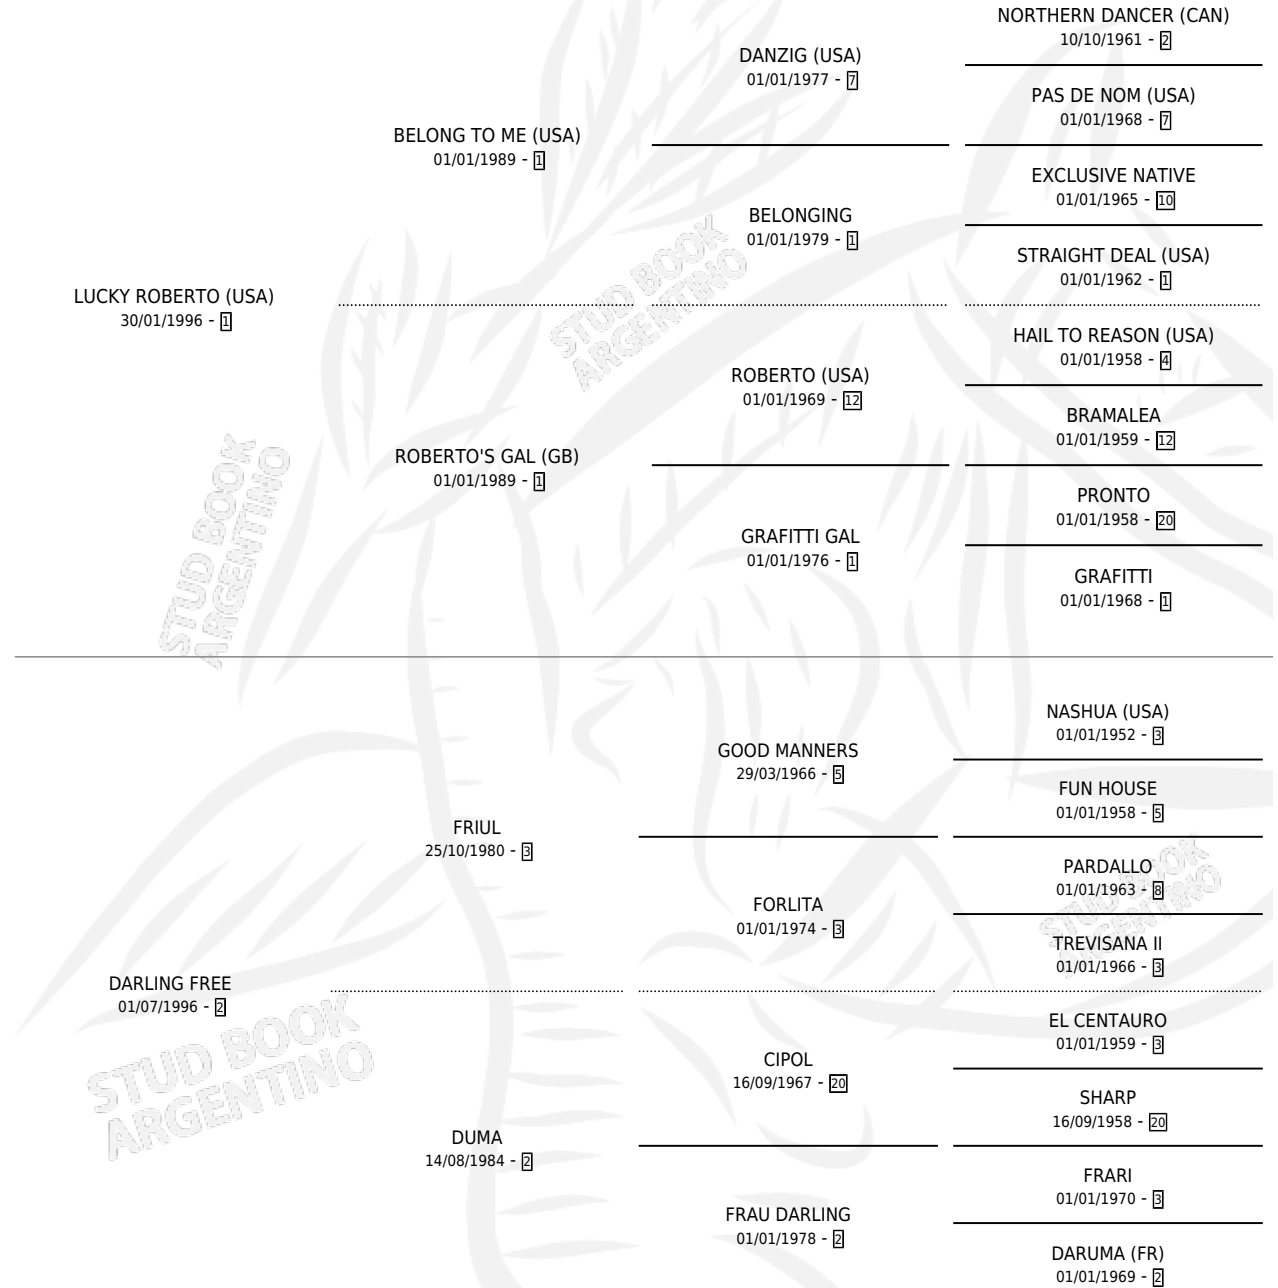

LUCKY DARLING

por LUCKY ROBERTO (USA) y DARLING FREE por FRIUL

Argentina · Macho · Zaino · SP · 02/09/2008
Familia 2-o · Volumen 40

ESTADO

TIPIFICACIÓN SANGUÍNEA	X
TIPIFICACIÓN POR ADN	✓
PASAPORTE	✓
IDENTIFICACIÓN POR MICROCHIP	✓
REPRODUCTOR	X

Lugar de nacimiento: Lomas Altas

Criador: Lomas Altas

PEDIGREE