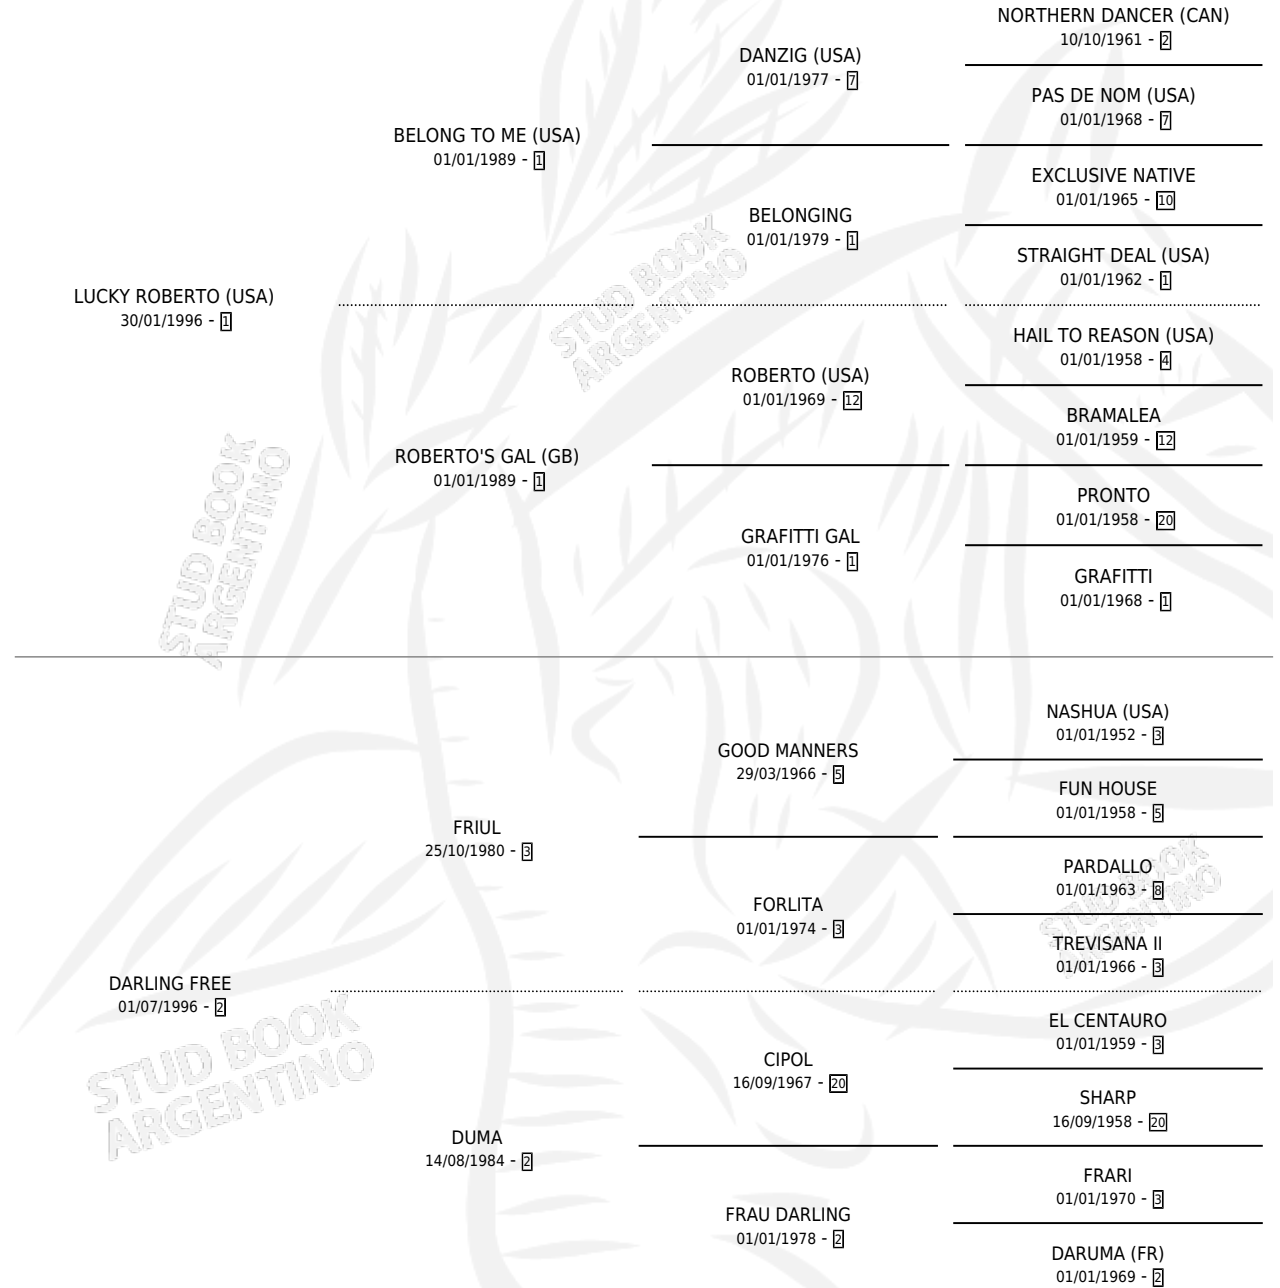

LUCKY DARLING

por LUCKY ROBERTO (USA) y DARLING FREE por FRIUL

Argentina · Macho · Zaino · SP · 02/09/2008
Familia 2-o · Volumen 40

ESTADO

TIPIFICACIÓN SANGUÍNEA	X
TIPIFICACIÓN POR ADN	✓
PASAPORTE	✓
IDENTIFICACIÓN POR MICROCHIP	✓
REPRODUCTOR	X

Lugar de nacimiento: Lomas Altas

Criador: Lomas Altas

PEDIGREE