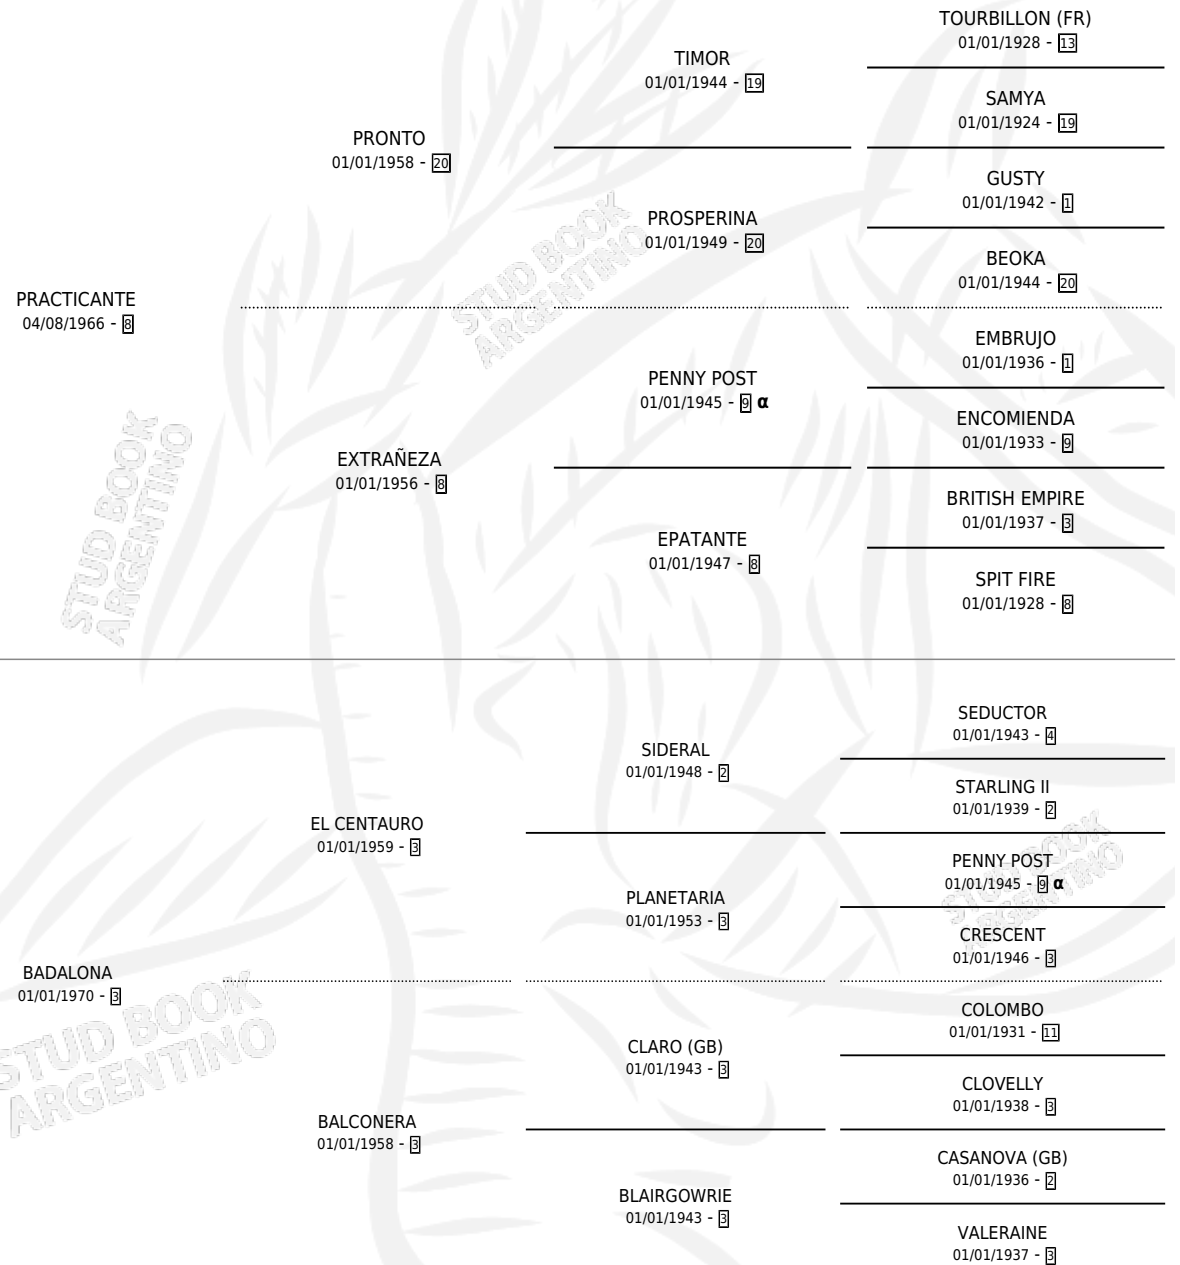

BAMBONEANTE

PEDIGREE

por PRACTICANTE y BADALONA por EL CENTAURO

Argentina · Hembra · Zaino Colorado · SP · 01/01/1975
Familia 3-g · Volumen 29

ESTADO

TIPIFICACIÓN SANGUÍNEA	✓
TIPIFICACIÓN POR ADN	X
PASAPORTE	X
IDENTIFICACIÓN POR MICROCHIP	X
REPRODUCTOR	✓

Lugar de nacimiento: Campo particular

Criador: La Biznaga

~

HIJOS

	MACHOS	HEMBRAS
10 NACIERON	1	8
4 CORRIERON	0	4
2 GANARON	0	2
0 GANADORES CL	0 GANADORES GR	0 GANADORES G1

INBREEDING : α

S

cimientos 8 / Efectividad 57.14%

PADRILLO	PRODUCTO	CRIADOR	1ER SERVICIO	ÚLTIMO SERVICIO
DAY TOSS	∅		14/08/1997	22/11/1997
BAMBONEANTE IBERO	ARREBATACAPA (H Z, 23/08/1996) •MURIÓ EL 02/09/2010•	SIN DATO	09/09/1995	09/09/1995
SATANE	∅		27/10/1994	27/10/1994
STUBBINO	LA SOLAPA (H Z, 17/10/1994)	SIN DATO	30/09/1993	21/10/1993
BATTY (USA)	∅		21/09/1992	09/11/1992
LIGHT CAVALRY (GB)	∅		02/09/1991	18/11/1991
CRAELIUS (USA)	BAMBO ELIUS (H A, 27/07/1991) •MURIÓ EL 24/09/2004•	AVANTI	21/08/1990	21/08/1990
EGG TOSS (USA)	∅		01/11/1989	01/11/1989
MOUNTDRAGO	MONTE BAMBA (M Z, 01/10/1989) •MURIÓ EL 20/12/1989•	LA BIZNAGA	28/10/1988	28/10/1988
EGG TOSS (USA)	BALLAD TOSS (H A, 30/09/1988) •MURIÓ EL 08/08/2003•	LA BIZNAGA	06/08/1987	01/11/1987
EGG TOSS (USA)	∅		18/10/1986	06/11/1986
MOUNTDRAGO	MA BOUTIQUE (H Z, 23/09/1986) •MURIÓ EL 10/12/1991•	LA BIZNAGA	15/10/1985	15/10/1985
MOUNTDRAGO	MA BLONDE (H Z, 13/09/1985)	LA BIZNAGA		
SALT MARSH (USA)	BABUCHA (H ZD, 18/08/1984) •MURIÓ EL 04/03/2013•	LA BIZNAGA		