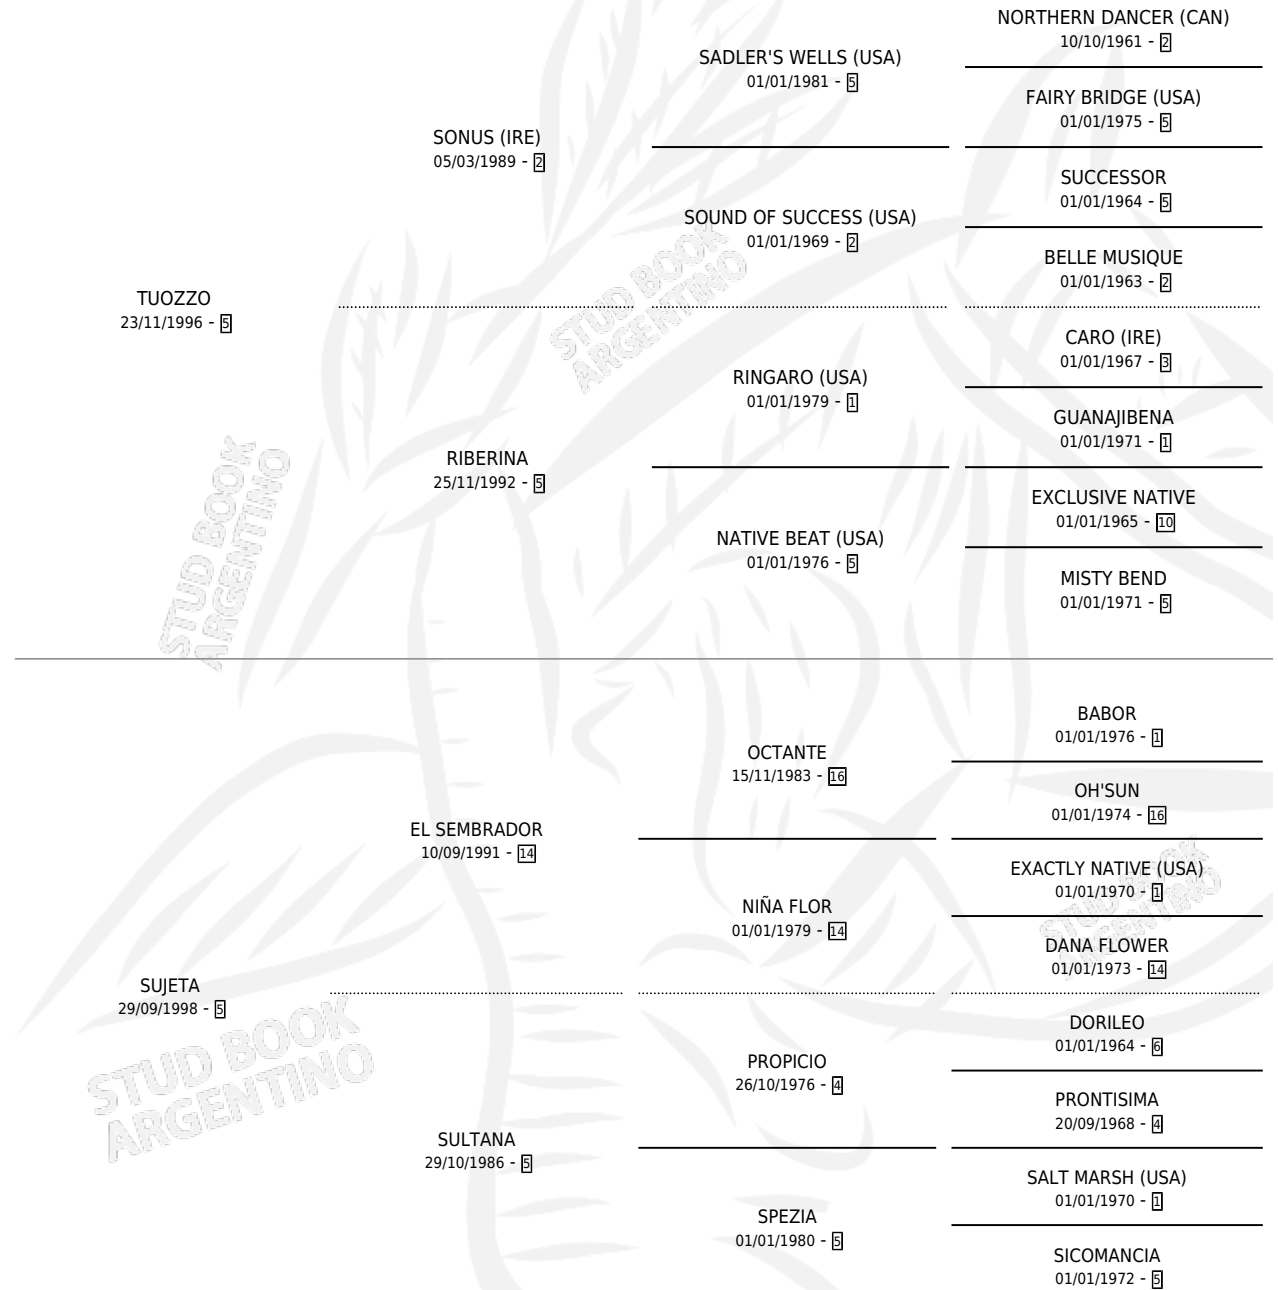

LADY GUILLE

por TUOZZO y SUJETA por EL SEMBRADOR

Argentina · Hembra · Alazan · SP · 26/08/2008
Familia 5-c · Volumen 40

ESTADO

TIPIFICACIÓN SANGUÍNEA	X
TIPIFICACIÓN POR ADN	✓
PASAPORTE	X
IDENTIFICACIÓN POR MICROCHIP	✓
REPRODUCTOR	X

Lugar de nacimiento: Soy Pepe

Criador: Soy Pepe

PEDIGREE

LADY GUILLE

Datos oficiales del Stud Book Argentino

Documento generado el 08/05/2026

studbook.org.ar