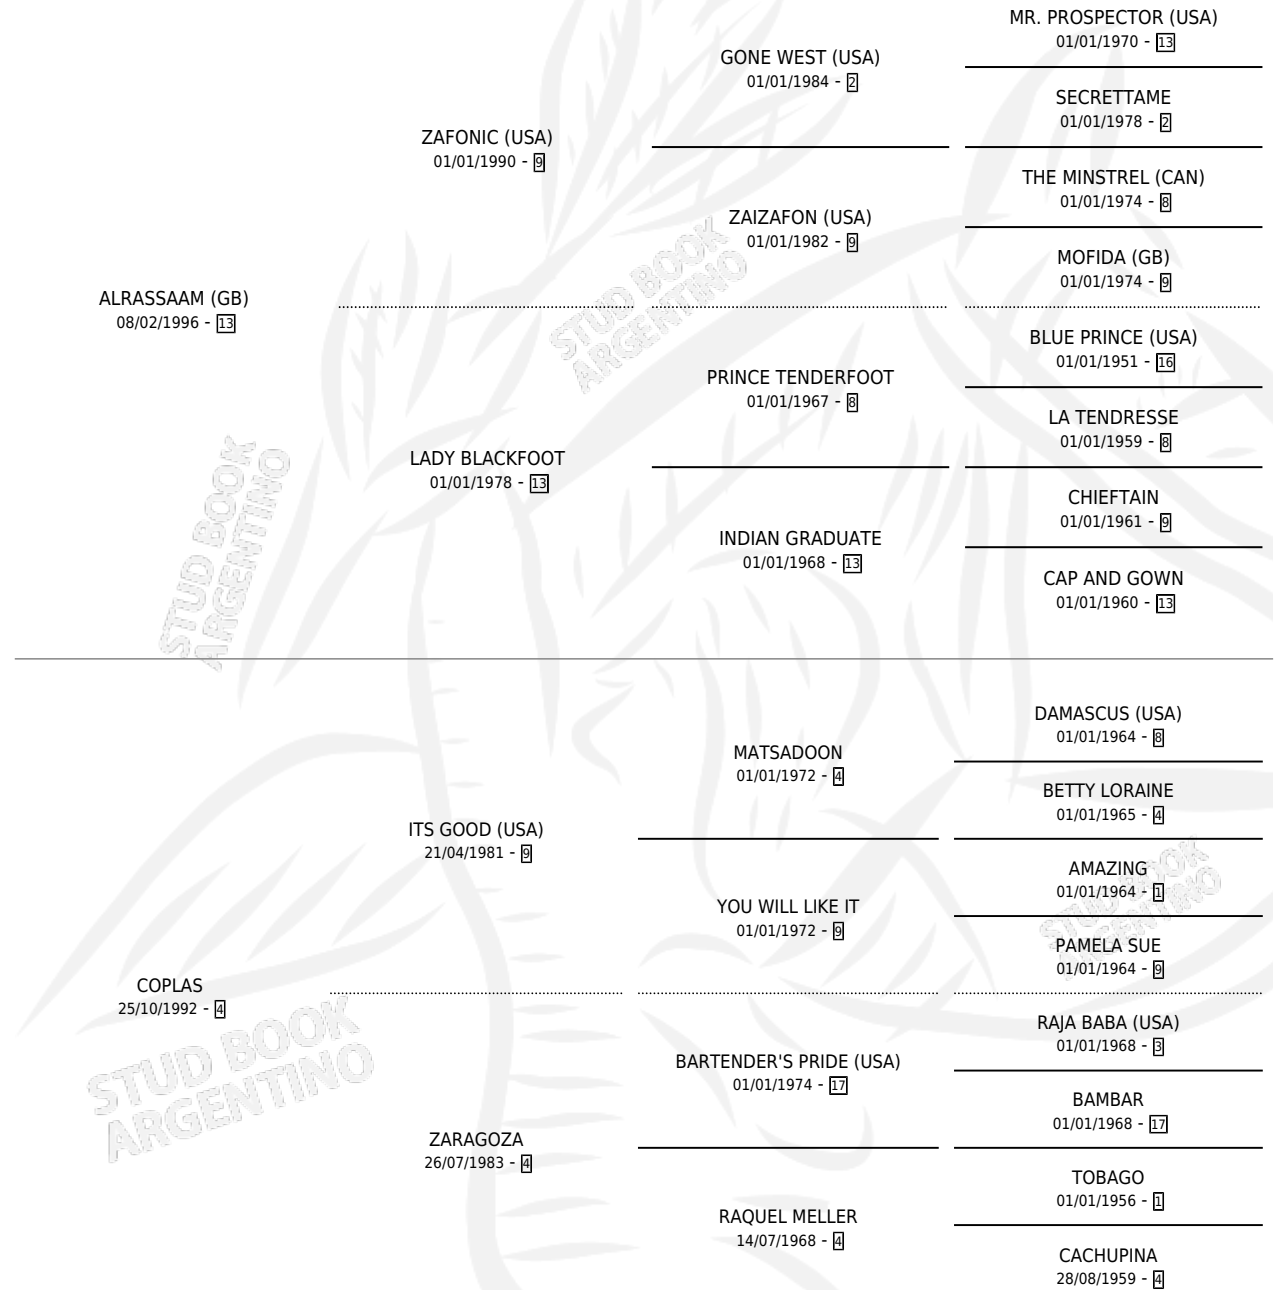

JULIETA SAM

por **ALRASSAAM (GB)** y **COPLAS** por **ITS GOOD (USA)**

Argentina · Hembra · Tordillo · SP · 17/09/2008
Familia 4-b · Volumen 40

ESTADO

TIPIFICACIÓN SANGUÍNEA	X
TIPIFICACIÓN POR ADN	✓
PASAPORTE	✓
IDENTIFICACIÓN POR MICROCHIP	✓
REPRODUCTOR	✓

Lugar de nacimiento: Caryjuan

Criador: Sin dato

PEDIGREE

CAMPAÑA

Solo carreras oficiales de Argentina

POR EDAD

EDAD	CC	1°	2°	3°	4°	5°	NP	CLC	CLG	CLCG1	CLGG1	IMPORTE	GANANCIA / CC
4 AÑOS	5	0	0	0	0	0	5	0	0	0	0	\$0	\$0
TOTALES	5	0	0	0	0	0	5	0	0	0	0	\$0	\$0
%		0.0%	0.0%	0.0%	0.0%	0.0%	100%	0.0%	0.0%	0.0%	0.0%		