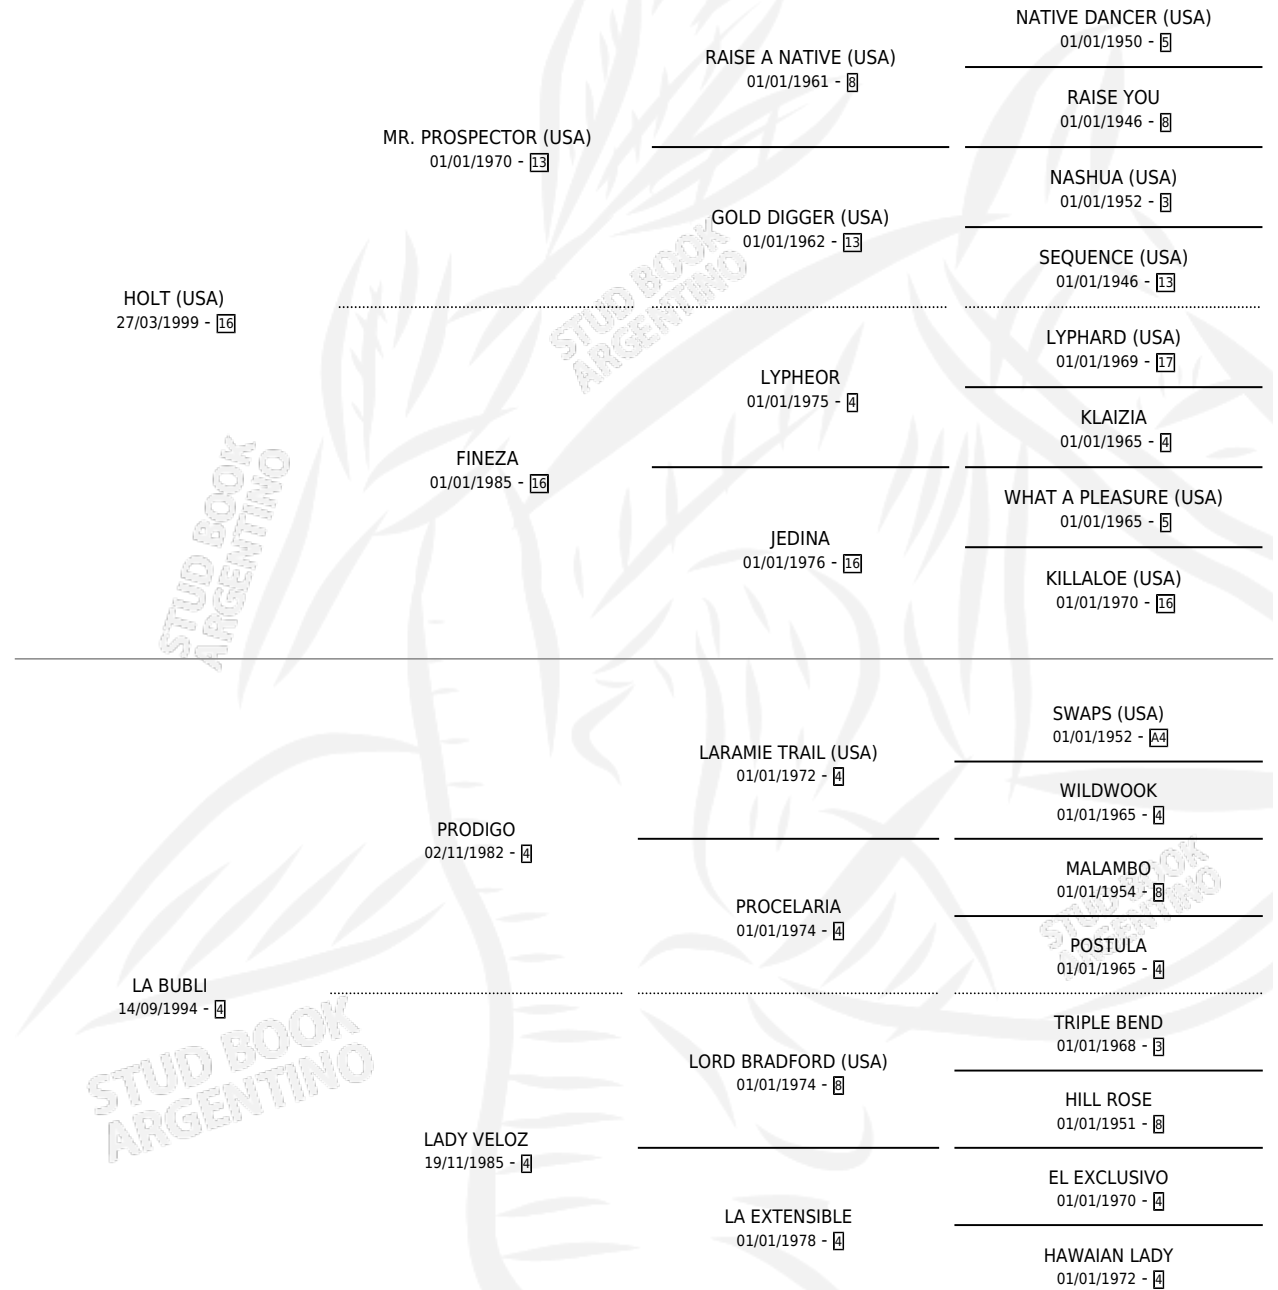

MY FLORENCE

por HOLT (USA) y LA BUBLI por PRODIGO

Argentina · Hembra · Zaino · SP · 21/09/2008
Familia 4-k · Volumen 40

ESTADO

TIPIFICACIÓN SANGUÍNEA	X
TIPIFICACIÓN POR ADN	✓
PASAPORTE	✓
IDENTIFICACIÓN POR MICROCHIP	✓
REPRODUCTOR	X

Lugar de nacimiento: Cosa Nostra

Criador: Sin dato

PEDIGREE

CAMPAÑA

Solo carreras oficiales de Argentina

POR EDAD

EDAD	CC	1°	2°	3°	4°	5°	NP	CLC	CLG	CLCG1	CLGG1	IMPORTE	GANANCIA / CC
4 AÑOS	3	0	1	1	1	0	0	0	0	0	0	\$11,954	\$3,985
5 AÑOS	4	1	0	2	1	0	0	1	0	0	0	\$34,379	\$8,595
TOTALES	7	1	1	3	2	0	0	1	0	0	0	\$46,333	\$6,619
%		14.3%	14.3%	42.9%	28.6%	0.0%	0.0%	14.3%	0.0%	0.0%	0.0%		

Ganadora en La Punta - \$46,333, a los 5 años, incluso 3ra La Punta.

POR DISTANCIA

HIPODROMO	CC	1°	2°	3°	4°	5°	NP	CLC	CLG	CLCG1	CLGG1	IMPORTE
LA PUNTA	7	1	1	3	2	0	0	0	0	0	0	\$46,333
1400 MTS	5	1	1	2	1	0	0	0	0	0	0	\$41,230
1600 MTS	1	0	0	0	1	0	0	0	0	0	0	\$1,793
1300 MTS	1	0	0	1	0	0	0	0	0	0	0	\$3,310