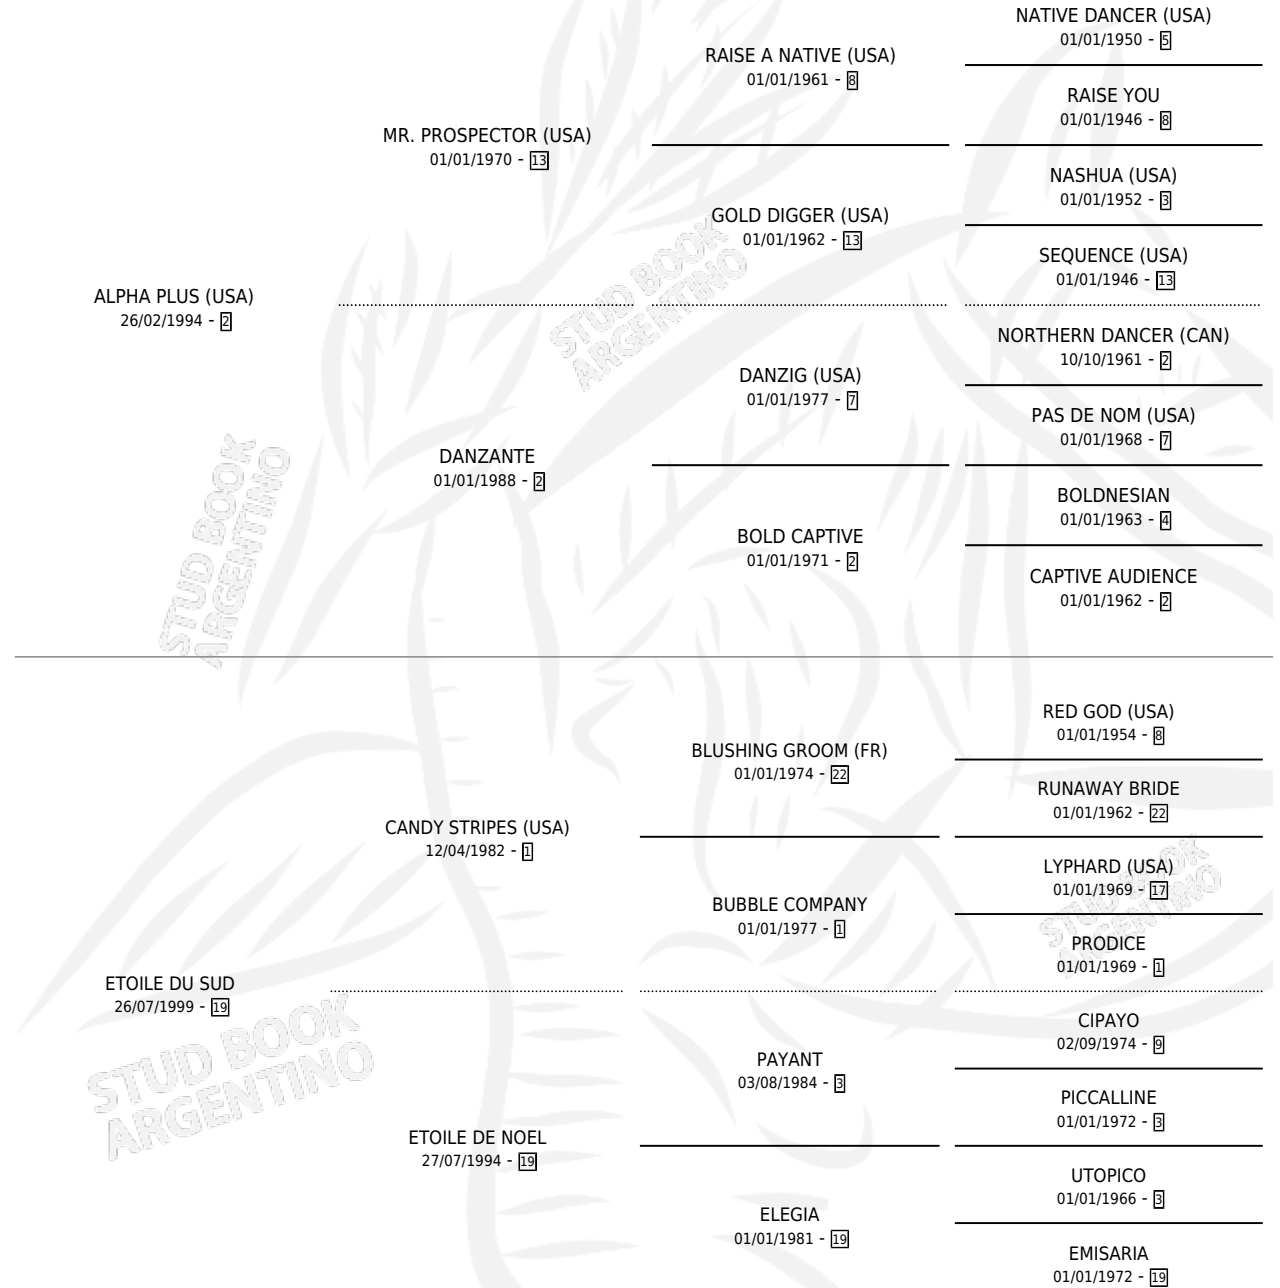

DELFINA PLUS

por **ALPHA PLUS (USA)** y **ETOILE DU SUD** por **CANDY STRIPES (USA)**

Argentina · Hembra · Zaino · SP · 29/09/2008
Familia 19-c · Volumen 40

ESTADO

TIPIFICACIÓN SANGUÍNEA	X
TIPIFICACIÓN POR ADN	✓
PASAPORTE	✓
IDENTIFICACIÓN POR MICROCHIP	✓
REPRODUCTOR	✓

Lugar de nacimiento: Don Jesus
Criador: Agropecuaria Pajas Blancas S. R. L.

~

HIJOS

	MACHOS	HEMBRAS
2 NACIERON	2	0
SIN ACTUACIONES		

PEDIGREE

S

mientos 2 / Efectividad 50.00%

PADRILLO	PRODUCTO	CRIADOR	1ER SERVICIO	ÚLTIMO SERVICIO
COMERO	∅		09/11/2023	09/11/2023
DELFINA PLUS				
PERRO CALLEJERO	CALLEJERO PLUS (M Z, 30/10/2021)	ARROYO RUBEN DARIO RAMON	21/11/2020	21/11/2020
VILLERO CAT	LOPELON (M Z, 13/08/2014)	BERTAGNOLIO ERNESTO	13/09/2013	13/09/2013
VILLERO CAT	∅		09/08/2012	09/08/2012