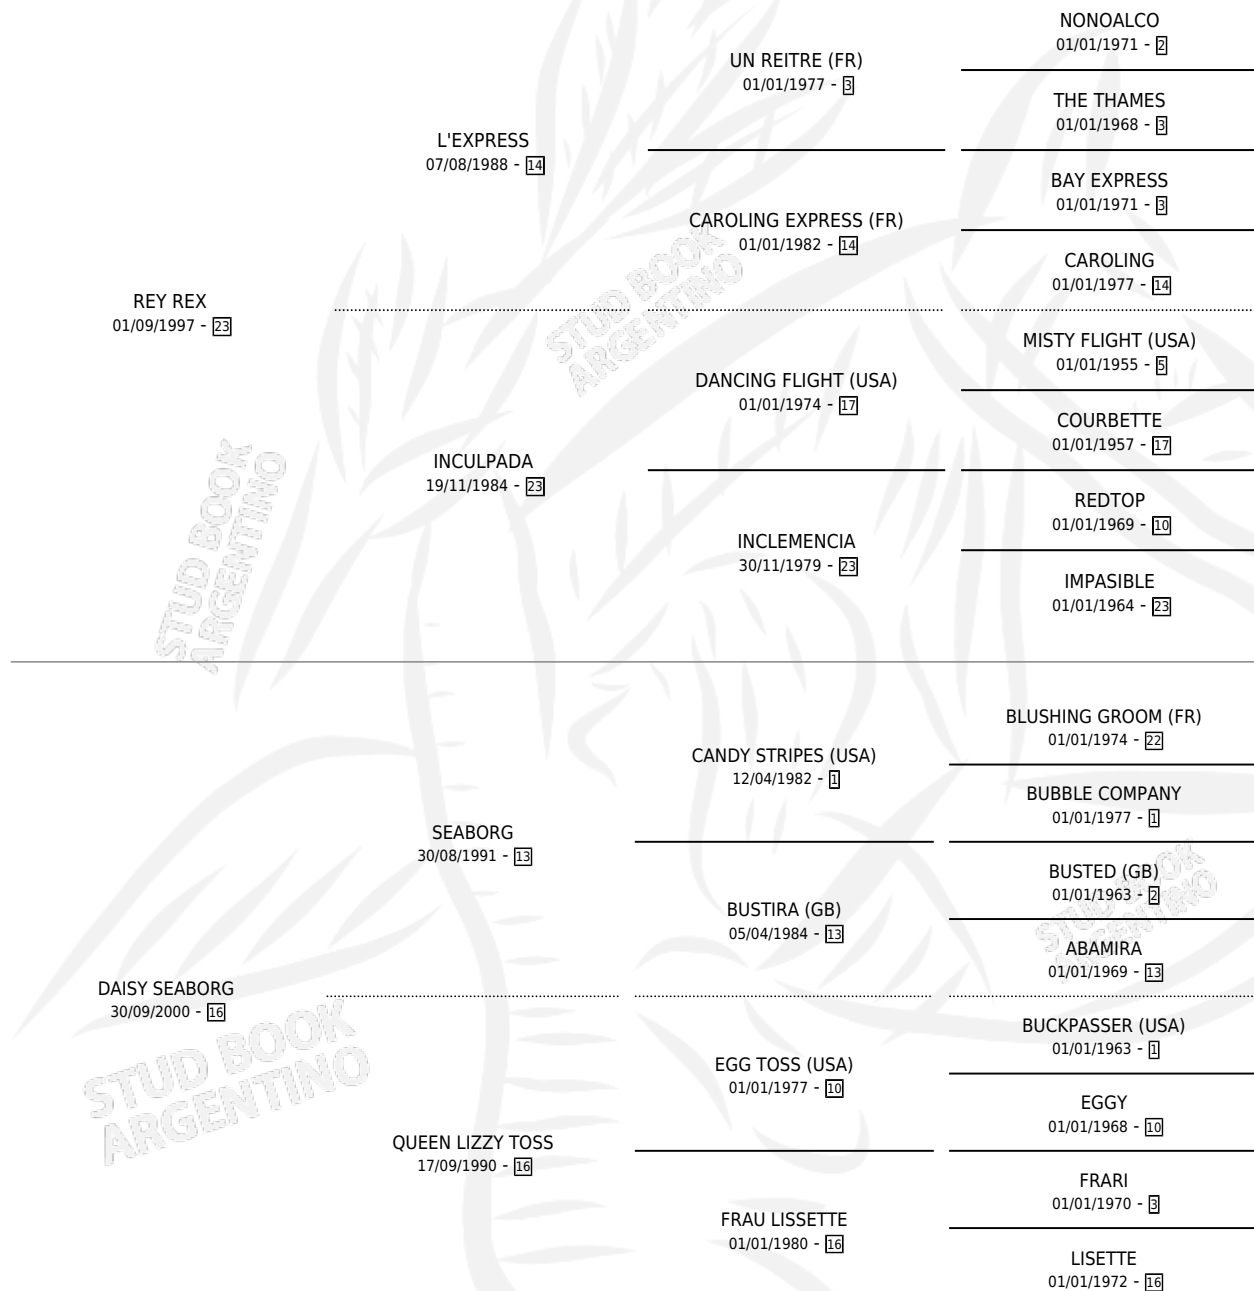

DUX REX

por REY REX y DAISY SEABORG por SEABORG

Argentina · Macho · Zaino · SP · 27/08/2008
Familia 16-h · Volumen 40

ESTADO

TIPIFICACIÓN SANGUÍNEA	X
TIPIFICACIÓN POR ADN	✓
PASAPORTE	✓
IDENTIFICACIÓN POR MICROCHIP	✓
REPRODUCTOR	X

Lugar de nacimiento: Semper Fidelis

Criador: Sin dato

PEDIGREE