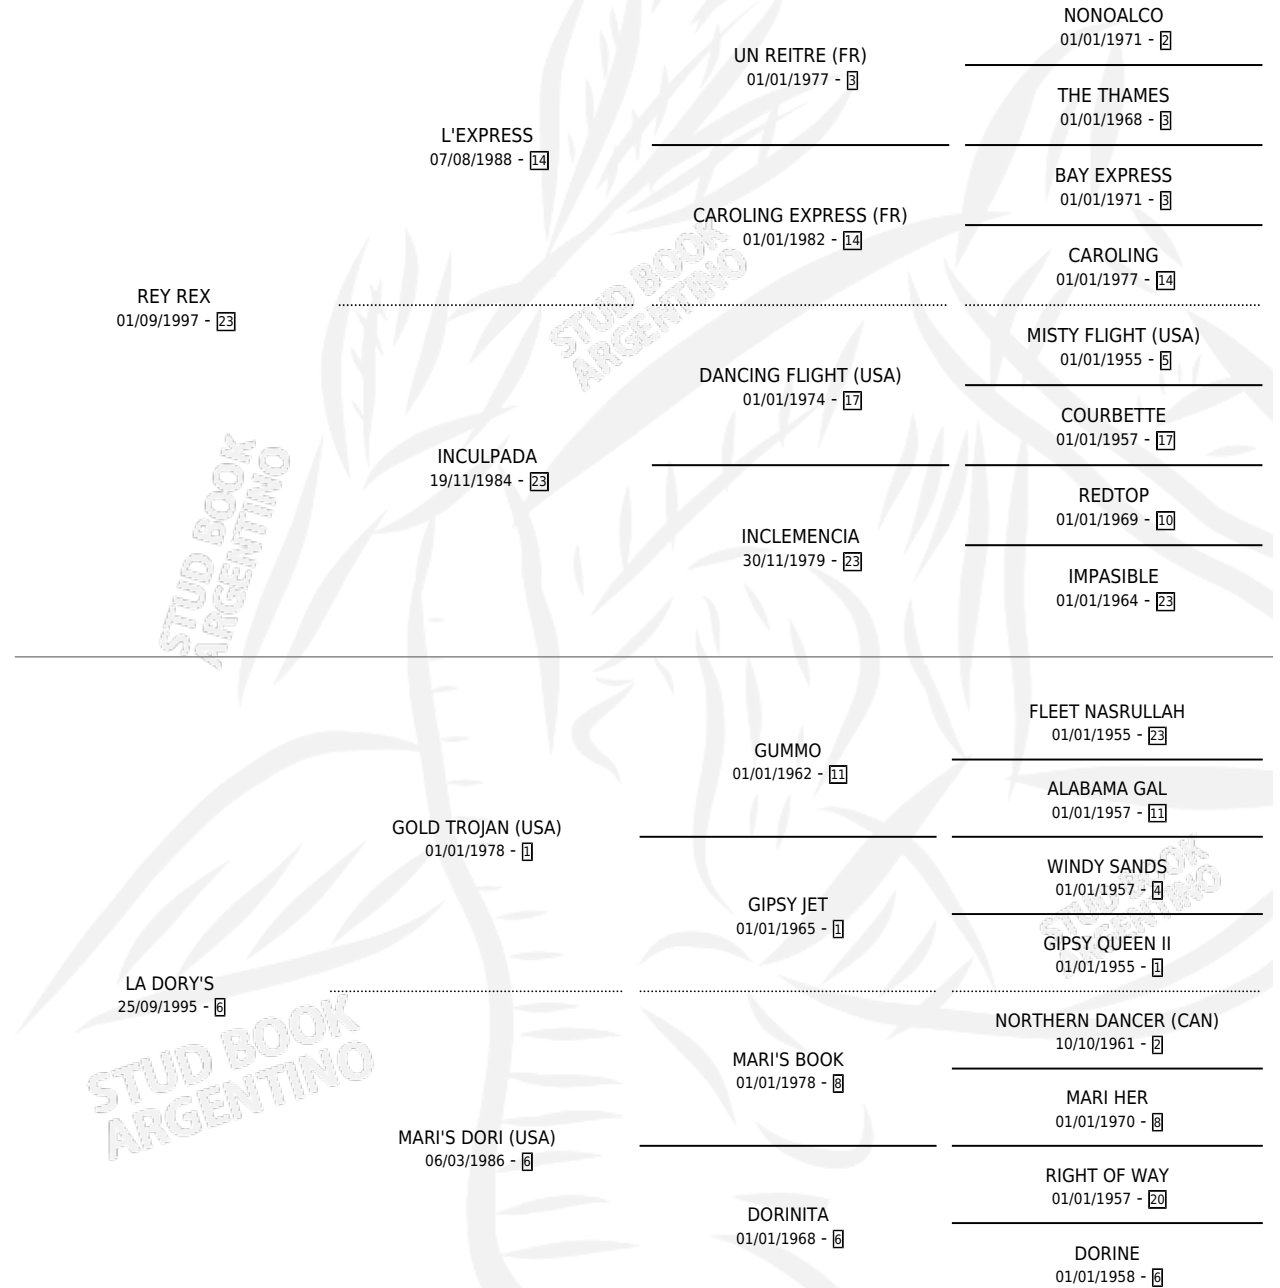

ISIDORO REX

por REY REX y LA DORY'S por GOLD TROJAN (USA)

Argentina · Macho · Alazan Tostado · SP · 30/08/2008
Familia 6-a · Volumen 40

ESTADO

TIPIFICACIÓN SANGUÍNEA	X
TIPIFICACIÓN POR ADN	✓
PASAPORTE	✓
IDENTIFICACIÓN POR MICROCHIP	✓
REPRODUCTOR	X

Lugar de nacimiento: Semper Fidelis

Criador: Sin dato

PEDIGREE

CAMPAÑA

Solo carreras oficiales de Argentina

POR EDAD

EDAD	CC	1°	2°	3°	4°	5°	NP	CLC	CLG	CLCG1	CLGG1	IMPORTE	GANANCIA / CC
4 AÑOS	3	0	0	0	0	0	3	0	0	0	0	\$0	\$0
TOTALES	3	0	0	0	0	0	3	0	0	0	0	\$0	\$0
%		0.0%	0.0%	0.0%	0.0%	0.0%	100%	0.0%	0.0%	0.0%	0.0%		