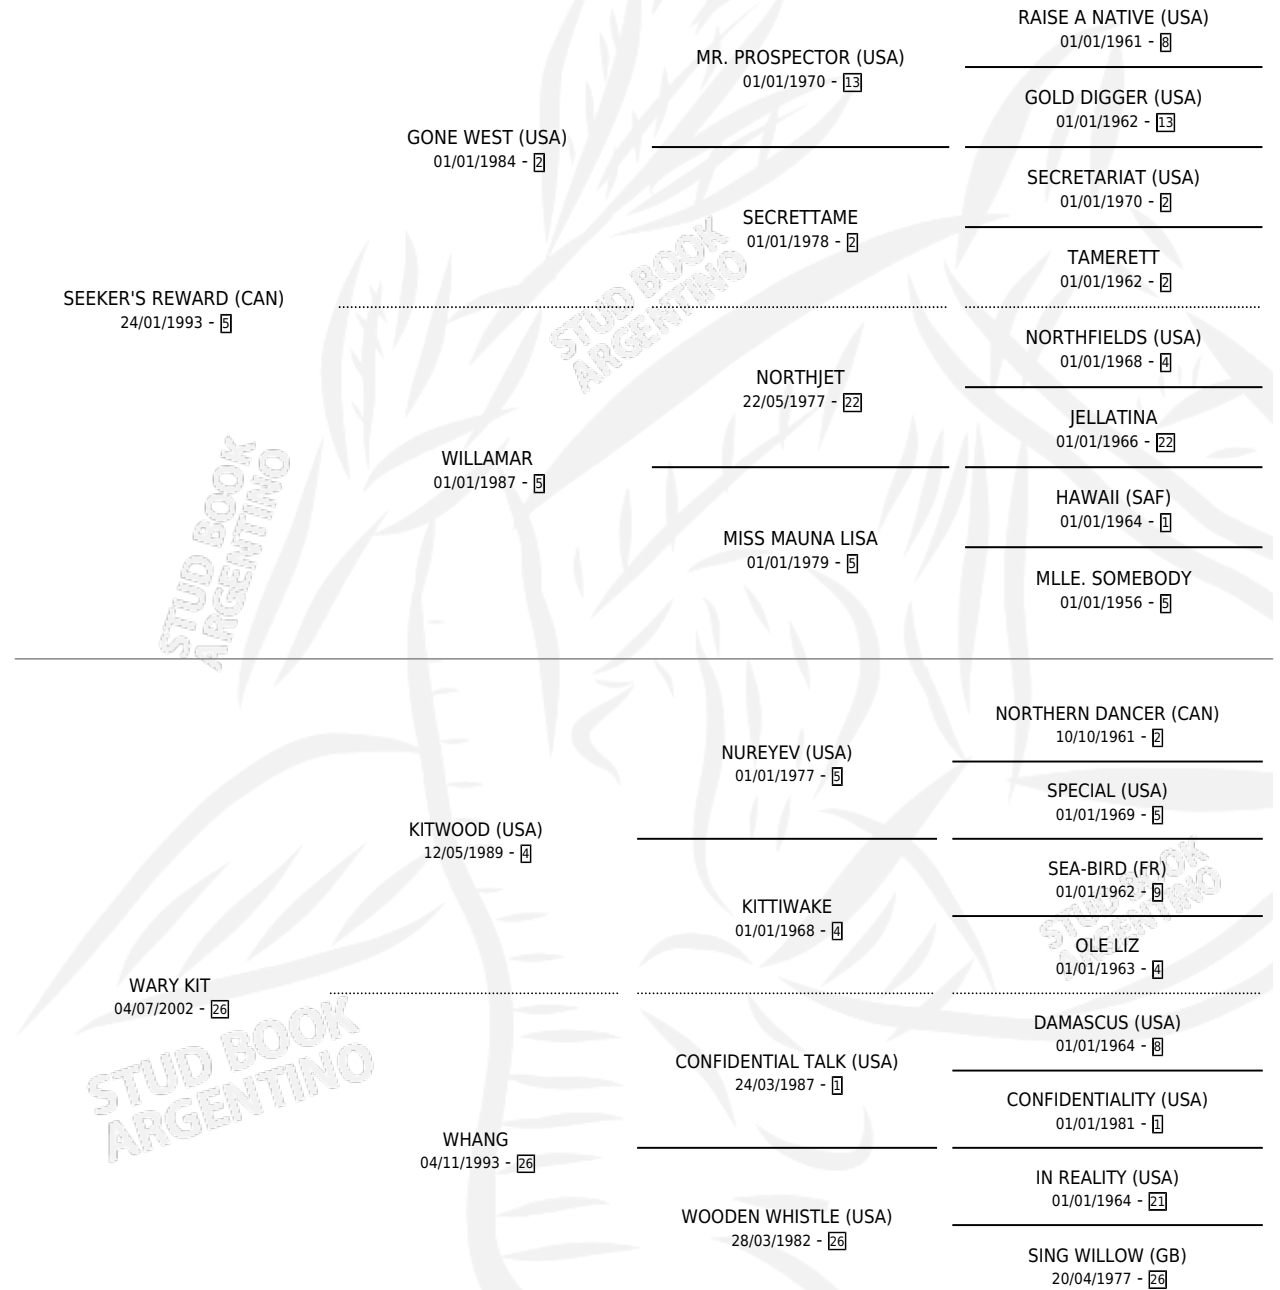

WARRIOR SEEK

por **SEEKER'S REWARD (CAN)** y **WARY KIT** por **KITWOOD (USA)**

Argentina · Macho · Zaino Colorado · SP · 27/08/2008
Familia 26 · Volumen 40

ESTADO

TIPIFICACIÓN SANGUÍNEA	X
TIPIFICACIÓN POR ADN	✓
PASAPORTE	✓
IDENTIFICACIÓN POR MICROCHIP	✓
REPRODUCTOR	X

Lugar de nacimiento: Rancho Grande

Criador: Rancho Grande

PEDIGREE

~

CAMPAÑA

Solo carreras oficiales de Argentina

POR EDAD

EDAD	CC	1°	2°	3°	4°	5°	NP	CLC	CLG	CLCG1	CLGG1	IMPORTE	GANANCIA / CC
3 AÑOS	2	0	1	0	0	0	1	0	0	0	0	\$11,250	\$5,625
4 AÑOS	3	0	0	1	1	0	1	0	0	0	0	\$8,640	\$2,880
5 AÑOS	11	3	1	2	0	4	1	0	0	0	0	\$124,130	\$11,285
6 AÑOS	7	2	1	1	1	0	2	1	0	0	0	\$61,750	\$8,821
TOTALES	23	5	3	4	2	4	5	1	0	0	0	\$205,770	\$8,947
%		21.7%	13.0%	17.4%	8.7%	17.4%	21.7%	4.3%	0.0%	0.0%	0.0%		