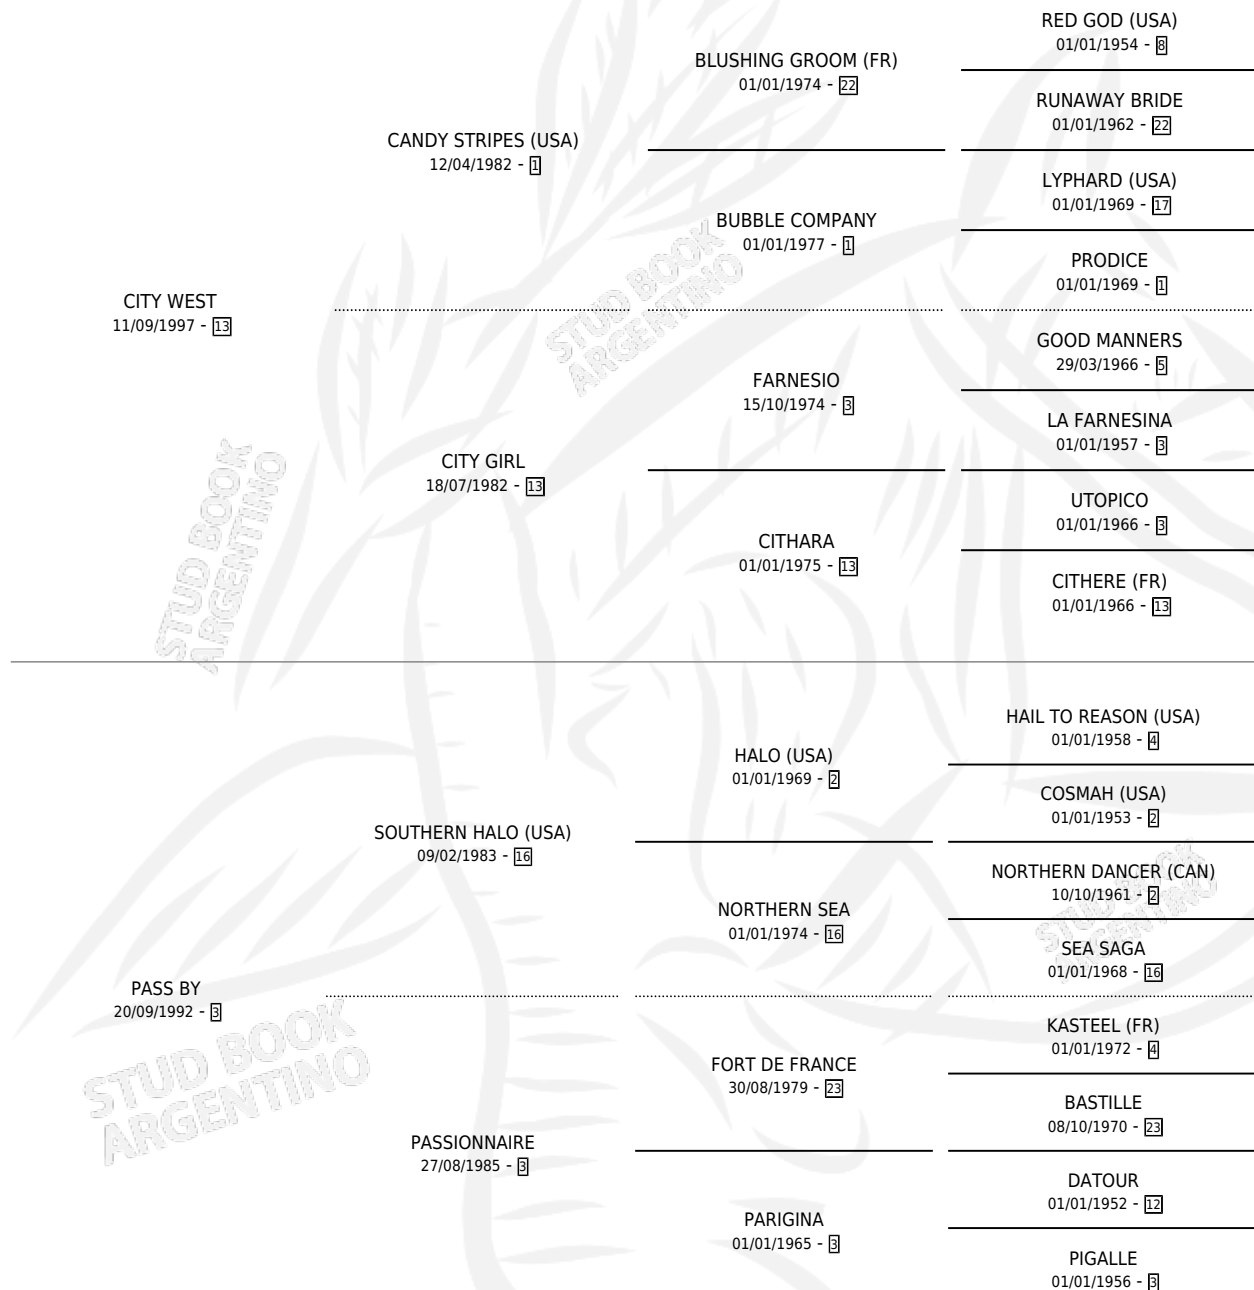

HEART CITY

por CITY WEST y PASS BY por SOUTHERN HALO (USA)

Argentina · Macho · Zaino · SP · 01/09/2008
Familia 3-h · Volumen 40

ESTADO

TIPIFICACIÓN SANGUÍNEA	X
TIPIFICACIÓN POR ADN	✓
PASAPORTE	✓
IDENTIFICACIÓN POR MICROCHIP	✓
REPRODUCTOR	X

Lugar de nacimiento: Melincue

Criador: Melincue

PEDIGREE