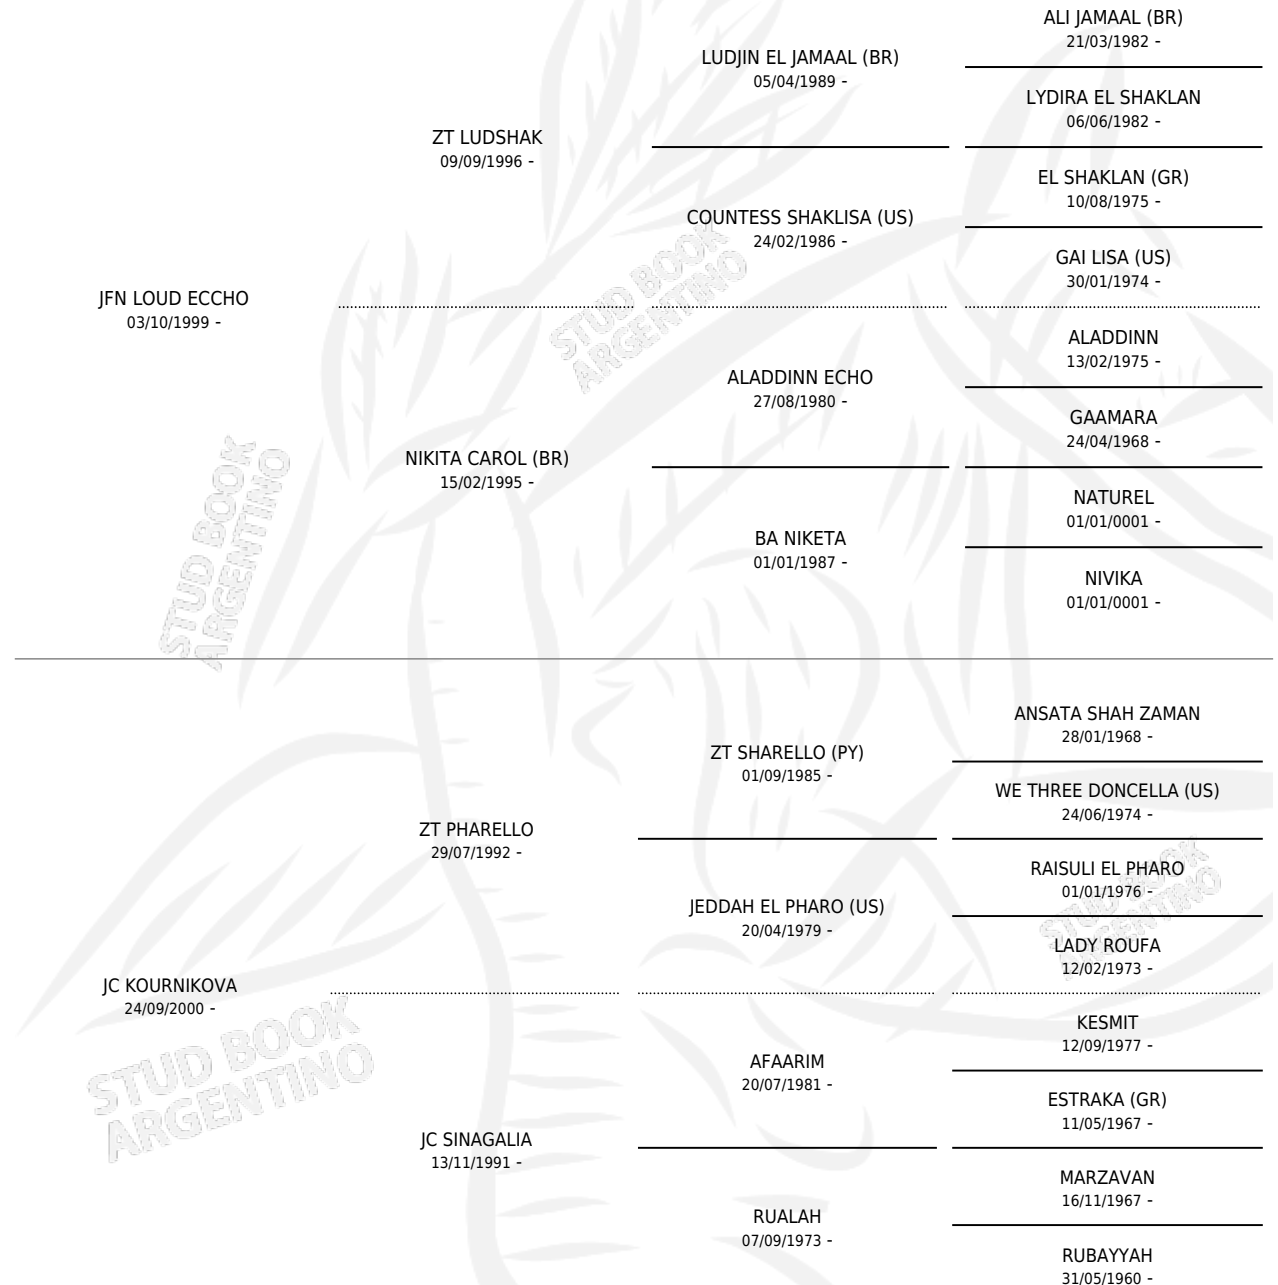

SB FACUNDO

por JFN LOUD ECCHO y JC KOURNIKOVA por ZT PHARELLO

Argentina · Macho · Alazan · AP · 23/09/2008
Familia · Volumen 40

ESTADO

TIPIFICACIÓN SANGUÍNEA	X
TIPIFICACIÓN POR ADN	X
PASAPORTE	X
IDENTIFICACIÓN POR MICROCHIP	X
REPRODUCTOR	X

Lugar de nacimiento: Dos Rios

Criador: Dos Rios

PEDIGREE