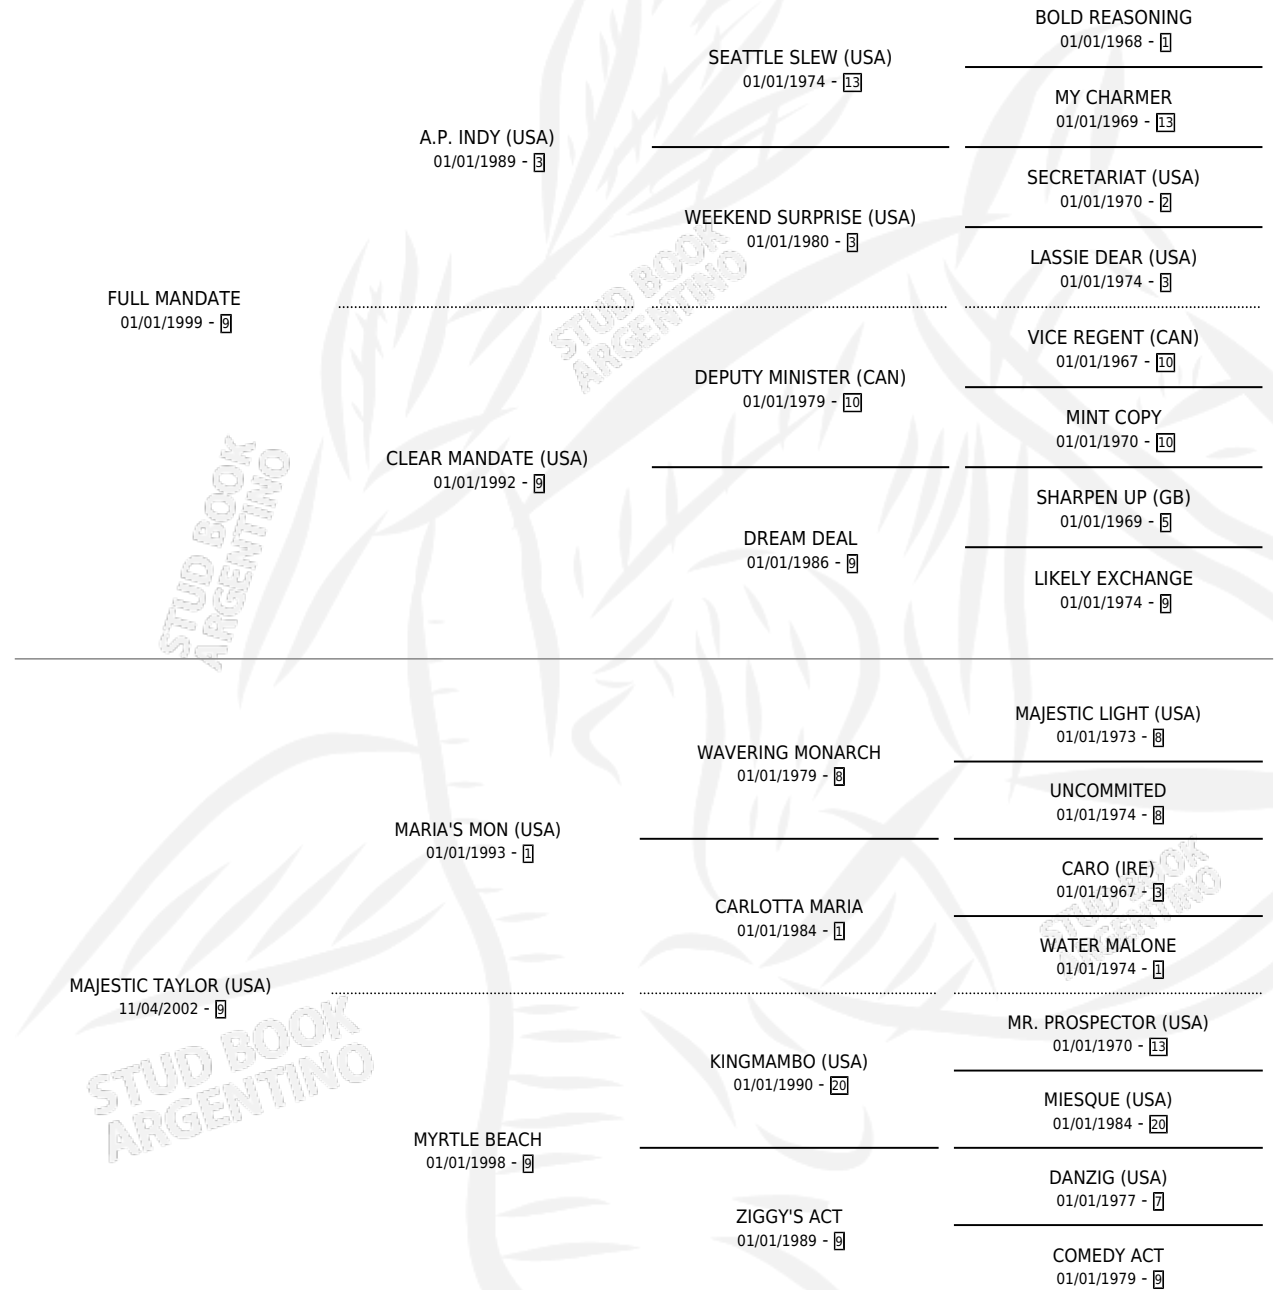

FRAY ROBERTO

por **FULL MANDATE** y **MAJESTIC TAYLOR (USA)** por **MARIA'S MON (USA)**

Argentina · Macho · Zaino · SP · 22/10/2007
Familia 9-f · Volumen 39

ESTADO

| | |
|------------------------------|---|
| TIPIFICACIÓN SANGUÍNEA | X |
| TIPIFICACIÓN POR ADN | X |
| PASAPORTE | X |
| IDENTIFICACIÓN POR MICROCHIP | X |
| REPRODUCTOR | X |

Lugar de nacimiento: Campo particular
Criador: Sin dato

PEDIGREE

FRAY ROBERTO

Datos oficiales del Stud Book Argentino

Documento generado el 09/06/2026

studbook.org.ar