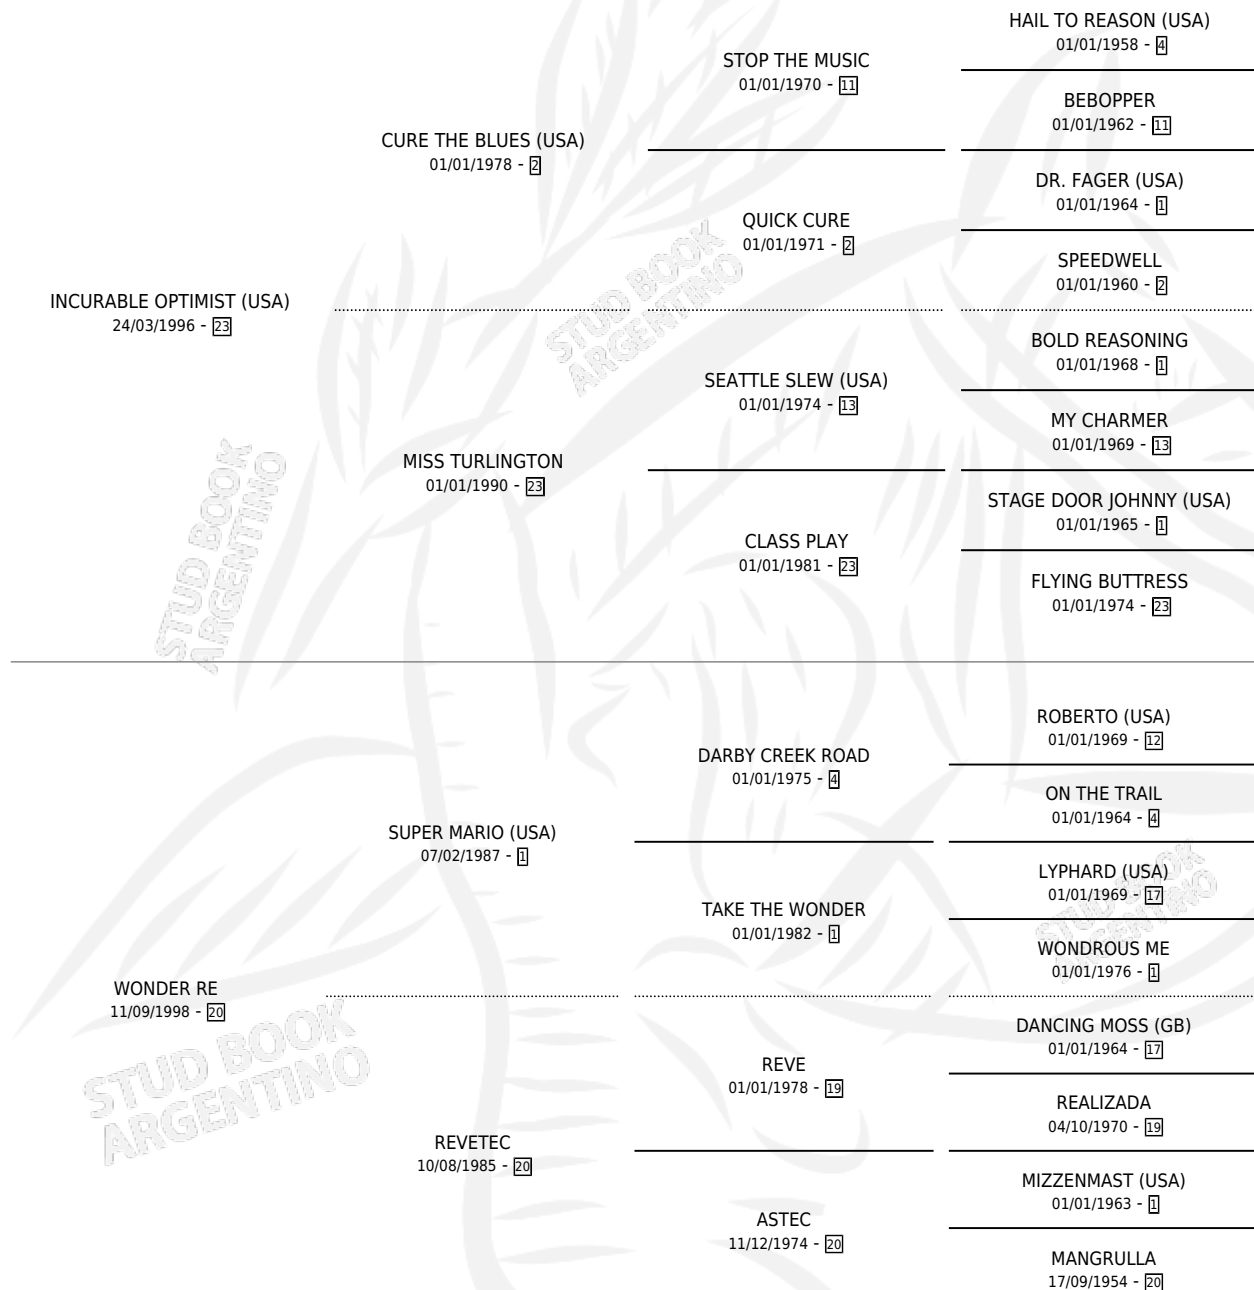

IMPERIO SERRANO

por INCURABLE OPTIMIST (USA) y WONDER RE por
SUPER MARIO (USA)

Argentina · Macho · Zaino · SP · 07/09/2008
Familia 20 · Volumen 40

ESTADO

TIPIFICACIÓN SANGUÍNEA	X
TIPIFICACIÓN POR ADN	✓
PASAPORTE	✓
IDENTIFICACIÓN POR MICROCHIP	✓
REPRODUCTOR	X

Lugar de nacimiento: El Paraiso
Criador: Haras Y Stud Vengador

PEDIGREE