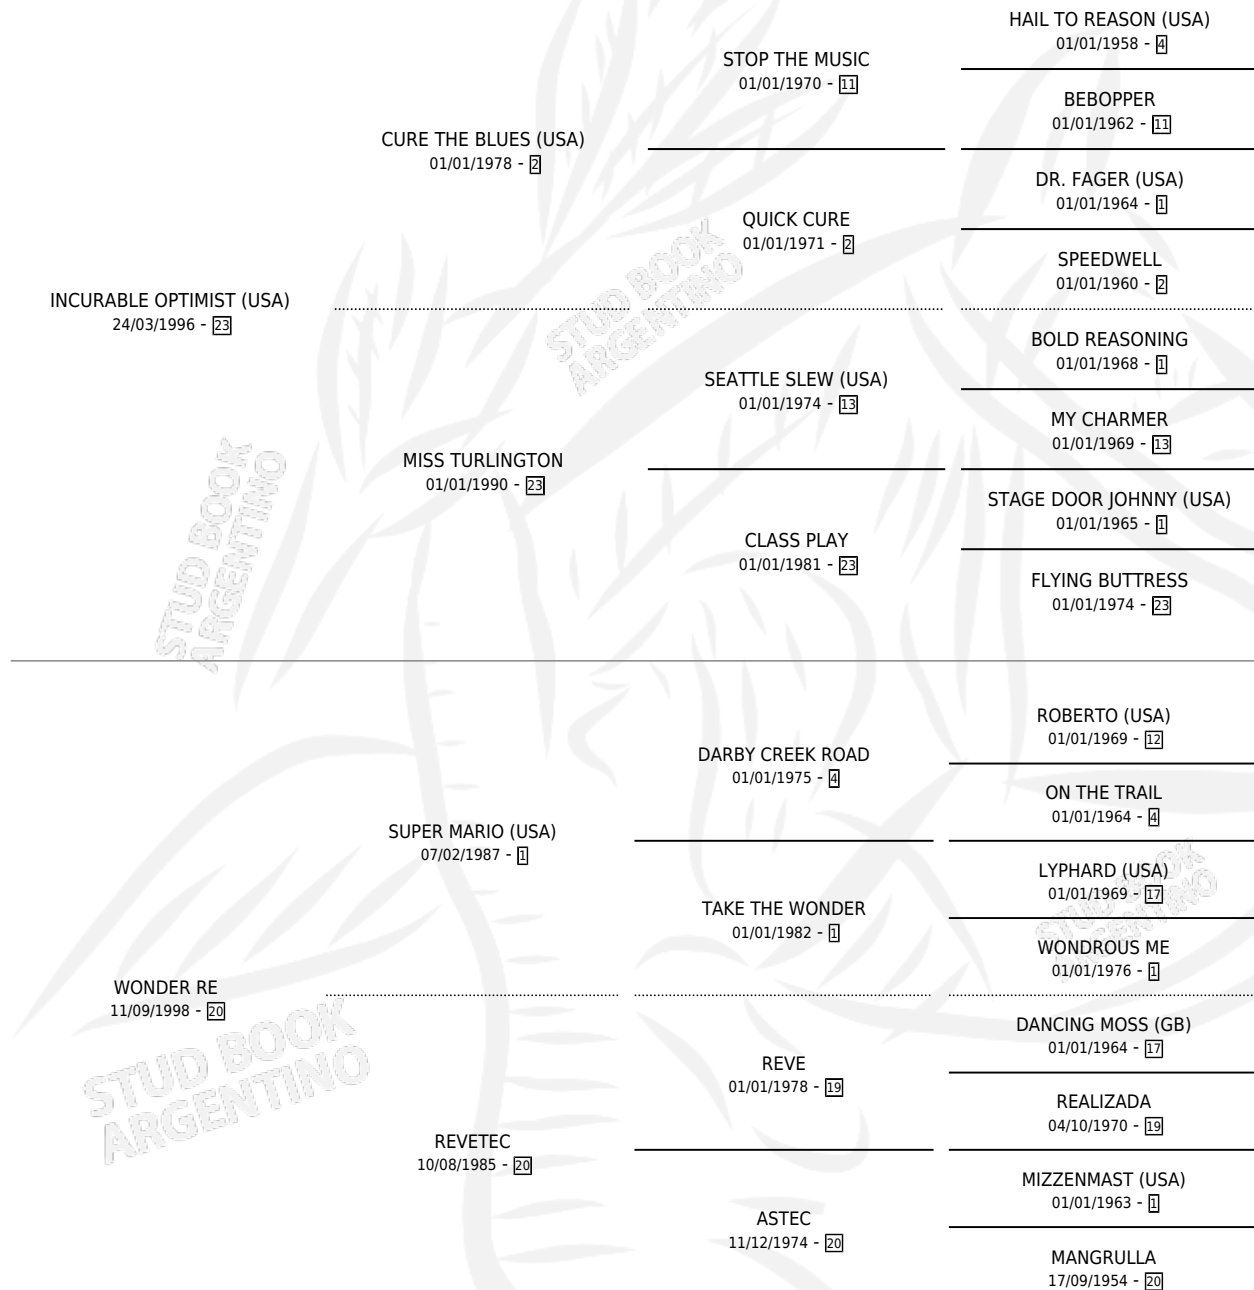

IMPERIO SERRANO

por INCURABLE OPTIMIST (USA) y WONDER RE por
SUPER MARIO (USA)

Argentina · Macho · Zaino · SP · 07/09/2008
Familia 20 · Volumen 40

ESTADO

TIPIFICACIÓN SANGUÍNEA	X
TIPIFICACIÓN POR ADN	✓
PASAPORTE	✓
IDENTIFICACIÓN POR MICROCHIP	✓
REPRODUCTOR	X

Lugar de nacimiento: El Paraiso
Criador: Haras Y Stud Vengador

PEDIGREE

CAMPAÑA

Solo carreras oficiales de Argentina

POR EDAD

EDAD	CC	1°	2°	3°	4°	5°	NP	CLC	CLG	CLCG1	CLGG1	IMPORTE	GANANCIA / CC
3 AÑOS	1	0	0	0	0	0	1	0	0	0	0	\$0	\$0
TOTALES	1	0	0	0	0	0	1	0	0	0	0	\$0	\$0
%		0.0%	0.0%	0.0%	0.0%	0.0%	100%	0.0%	0.0%	0.0%	0.0%		