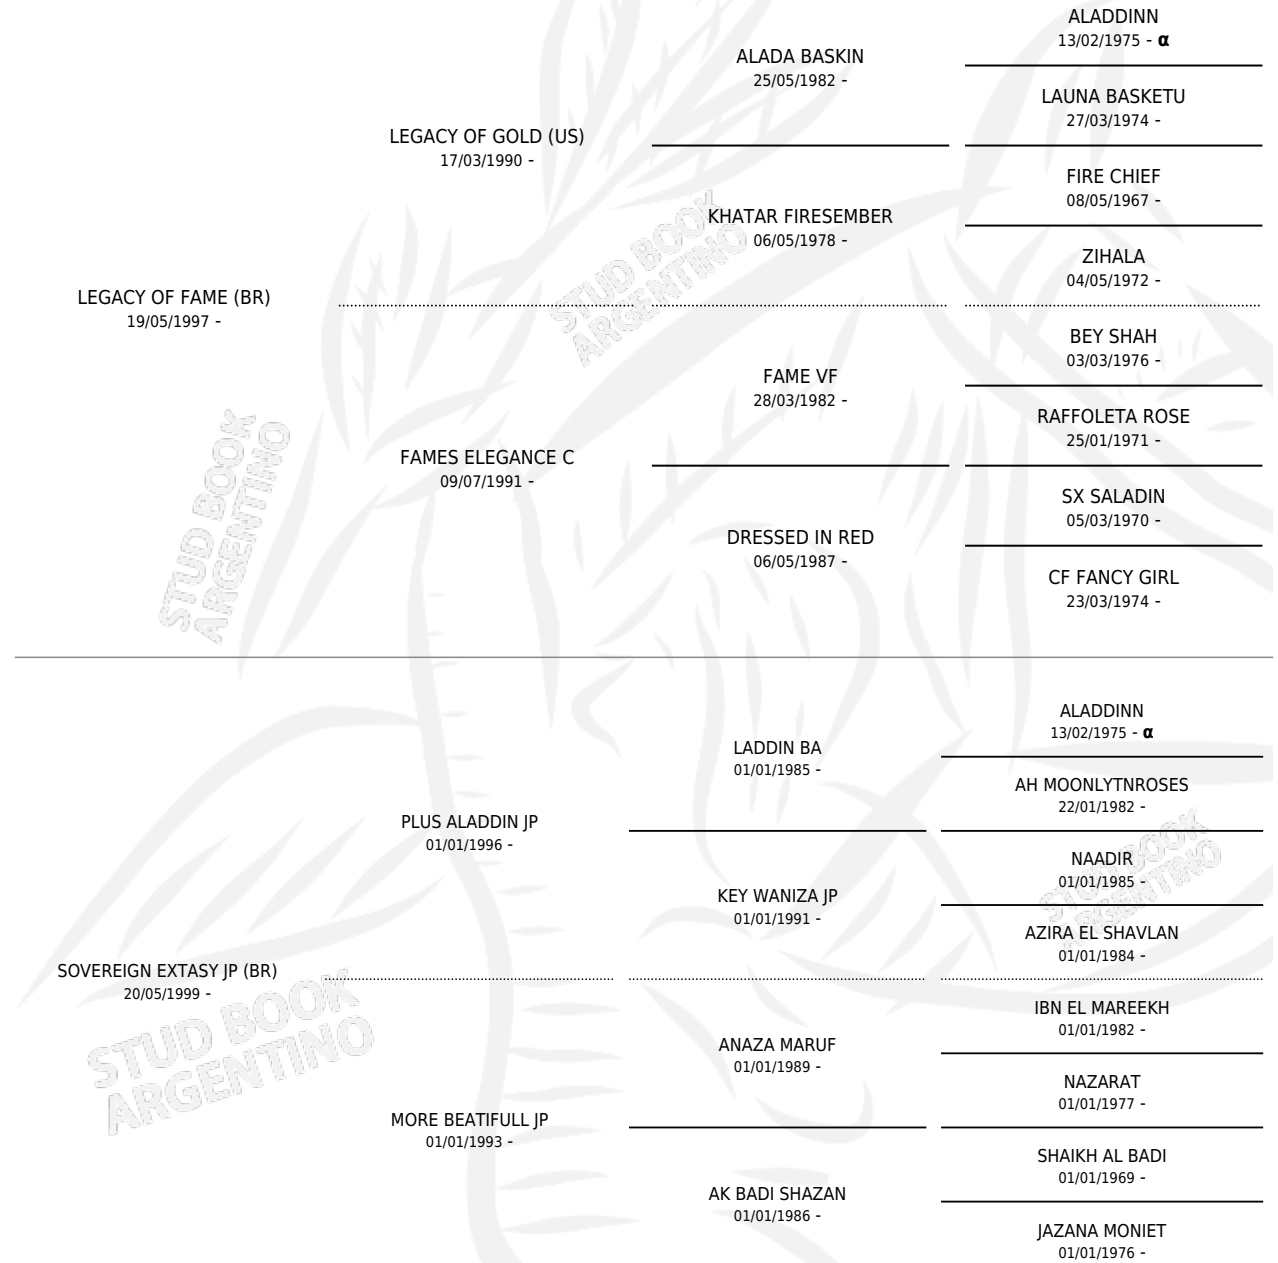

Lugar de nacimiento: La Catalina
Criador: La Catalina

~

HIJOS

	MACHOS	HEMBRAS
2 NACIERON	0	2
SIN ACTUACIONES		

PEDIGREE

INBREEDING : α

S

mientos 2 / Efectividad 66.67%