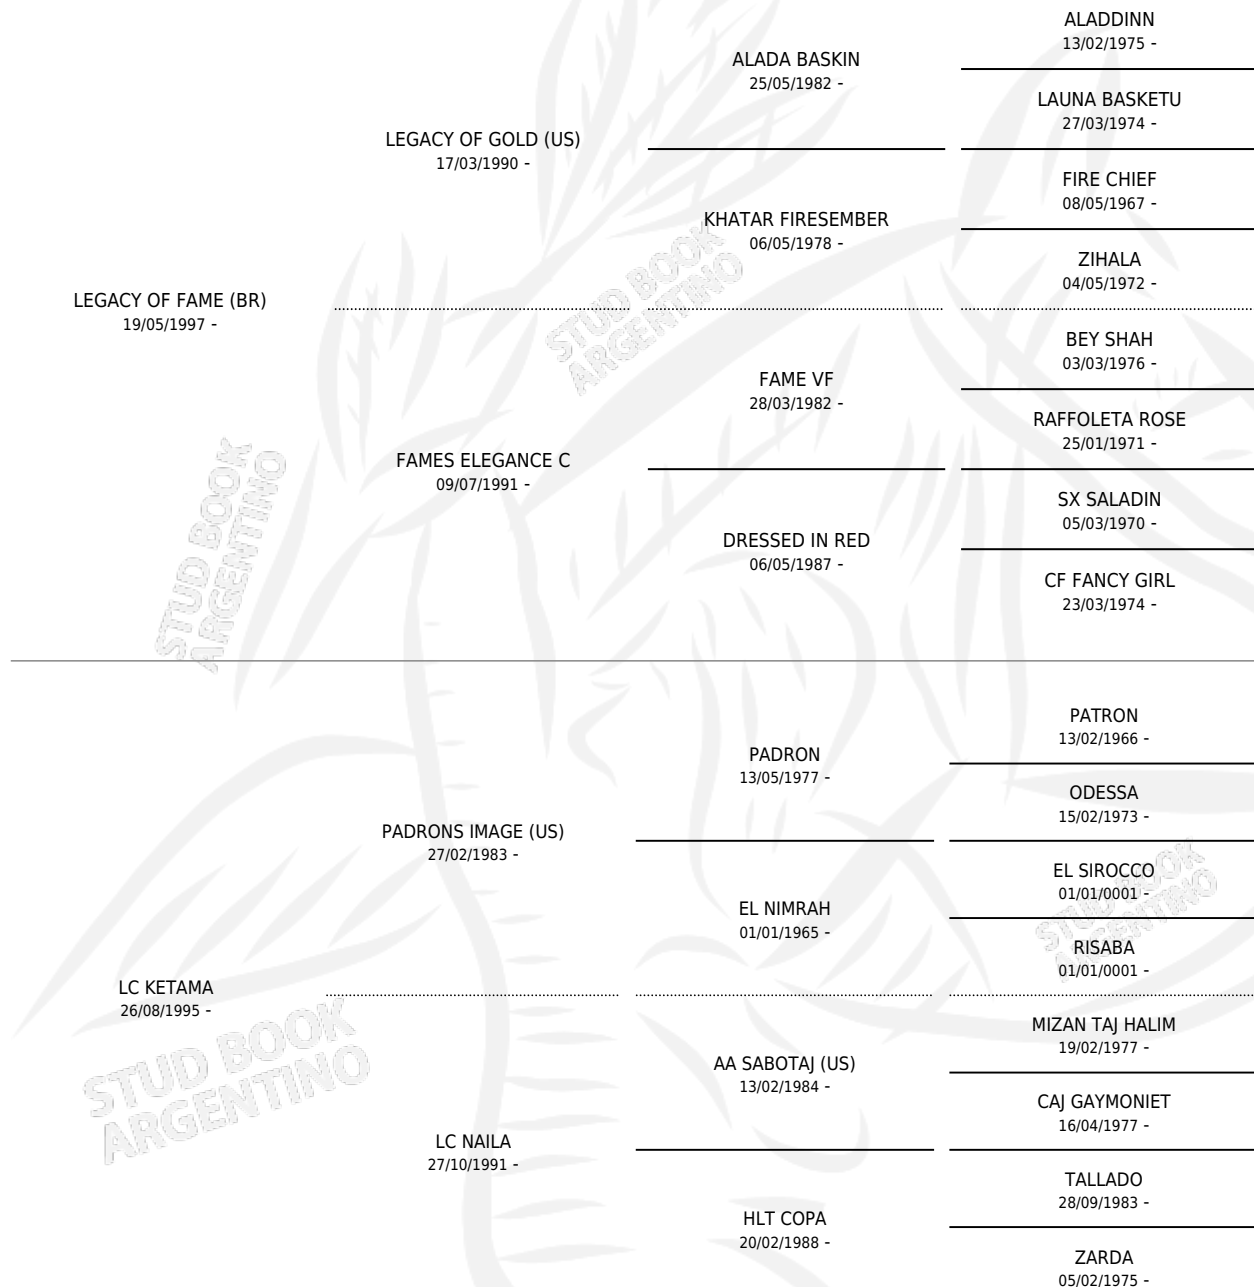

LC ABELIA

por LEGACY OF FAME (BR) y LC KETAMA por PADRONS IMAGE (US)

Argentina · Hembra · Tordillo · AP · 08/09/2008
Familia · Volumen 40

ESTADO

TIPIFICACIÓN SANGUÍNEA	X
TIPIFICACIÓN POR ADN	X
PASAPORTE	X
IDENTIFICACIÓN POR MICROCHIP	X
REPRODUCTOR	X

Lugar de nacimiento: La Catalina
Criador: La Catalina

PEDIGREE

LC ABELIA

Datos oficiales del Stud Book Argentino

Documento generado el 09/05/2026

studbook.org.ar