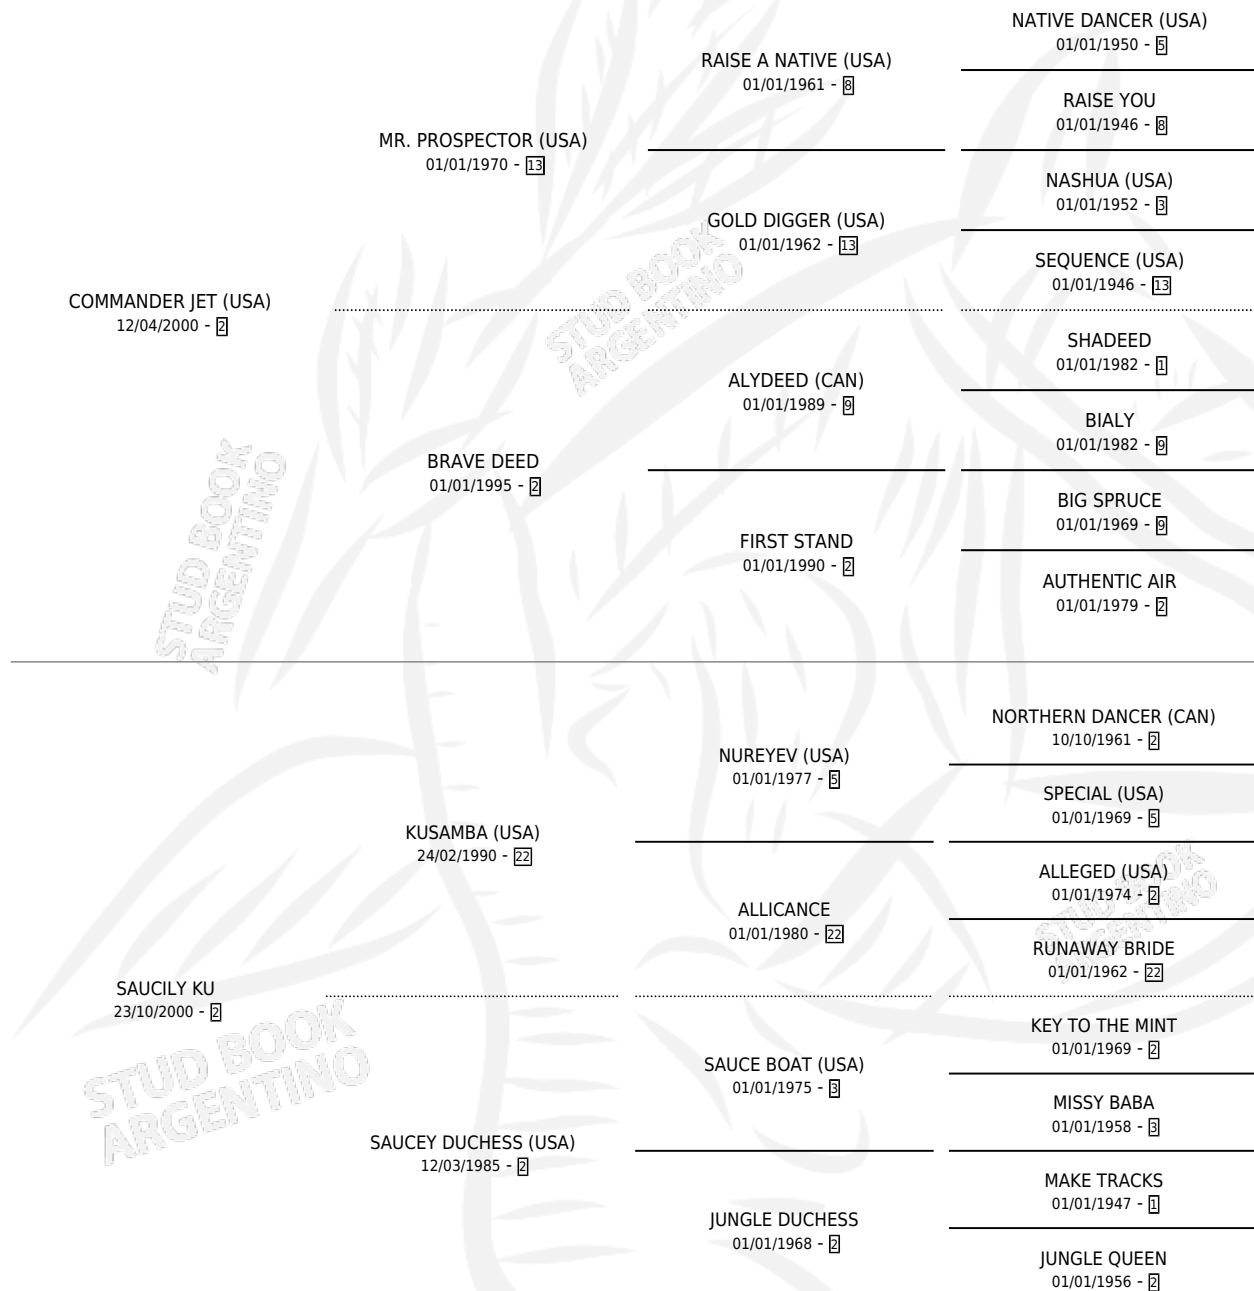

TOCALADENUEVOSAM

por **COMMANDER JET (USA)** y **SAUCILY KU** por **KUSAMBA (USA)**

Argentina · Hembra · Zaino · SP · 16/09/2008
Familia 2-g · Volumen 40

ESTADO

TIPIFICACIÓN SANGUÍNEA	X
TIPIFICACIÓN POR ADN	✓
PASAPORTE	✓
IDENTIFICACIÓN POR MICROCHIP	✓
REPRODUCTOR	✓

Lugar de nacimiento: Vadarkblar
Criador: Vadarkblar

~

HIJOS

	MACHOS	HEMBRAS
2 NACIERON	2	0
2 CORRIERON	2	0

SIN ACTUACIONES

PEDIGREE

S

mientos 2 / Efectividad 100%

PADRILLO	PRODUCTO	CRIADOR	1ER SERVICIO	ÚLTIMO SERVICIO
EL BOSCO	VASCO ZAMBA (M ZD, 16/09/2016)	ARLEO EDUARDO JAVIER	12/10/2015	14/10/2015
LINCOYE DE BRO	CRAZY EIGHT (M Z, 15/08/2014)	ARLEO EDUARDO JAVIER	21/08/2013	21/08/2013