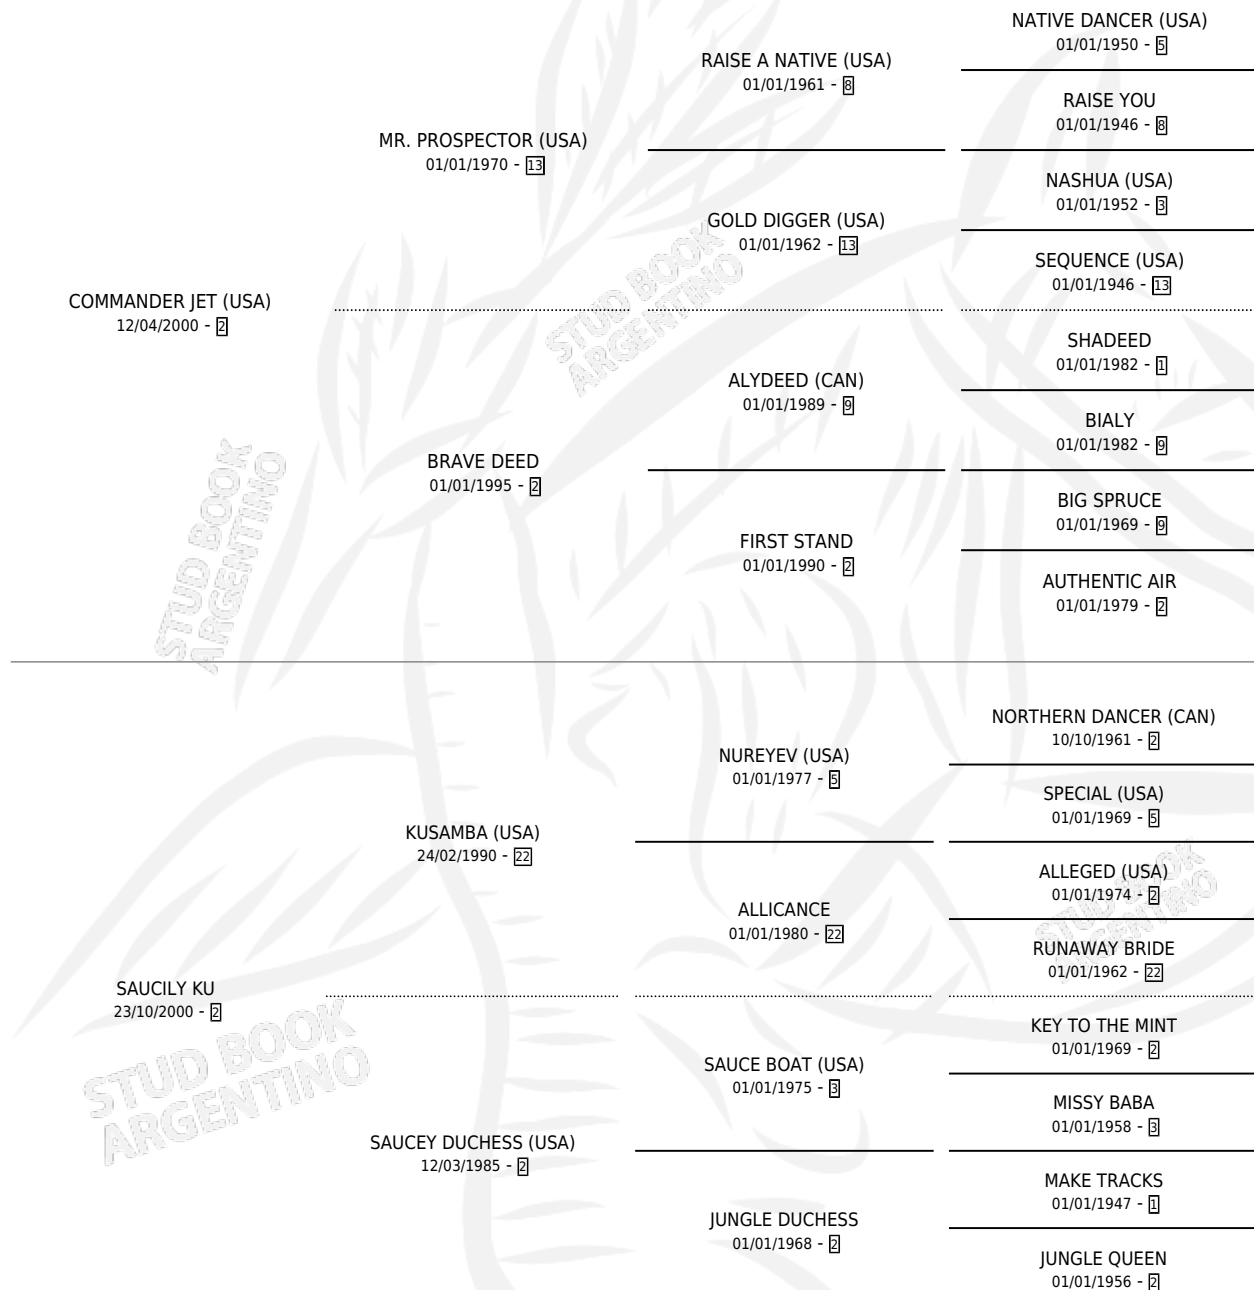

TOCALADENUEVOSAM

por **COMMANDER JET (USA)** y **SAUCILY KU** por **KUSAMBA (USA)**

Argentina · Hembra · Zaino · SP · 16/09/2008
Familia 2-g · Volumen 40

ESTADO

TIPIFICACIÓN SANGUÍNEA	X
TIPIFICACIÓN POR ADN	✓
PASAPORTE	✓
IDENTIFICACIÓN POR MICROCHIP	✓
REPRODUCTOR	✓

Lugar de nacimiento: Vadarkblar
Criador: Vadarkblar

~

HIJOS

	MACHOS	HEMBRAS
2 NACIERON	2	0
2 CORRIERON	2	0

SIN ACTUACIONES

PEDIGREE