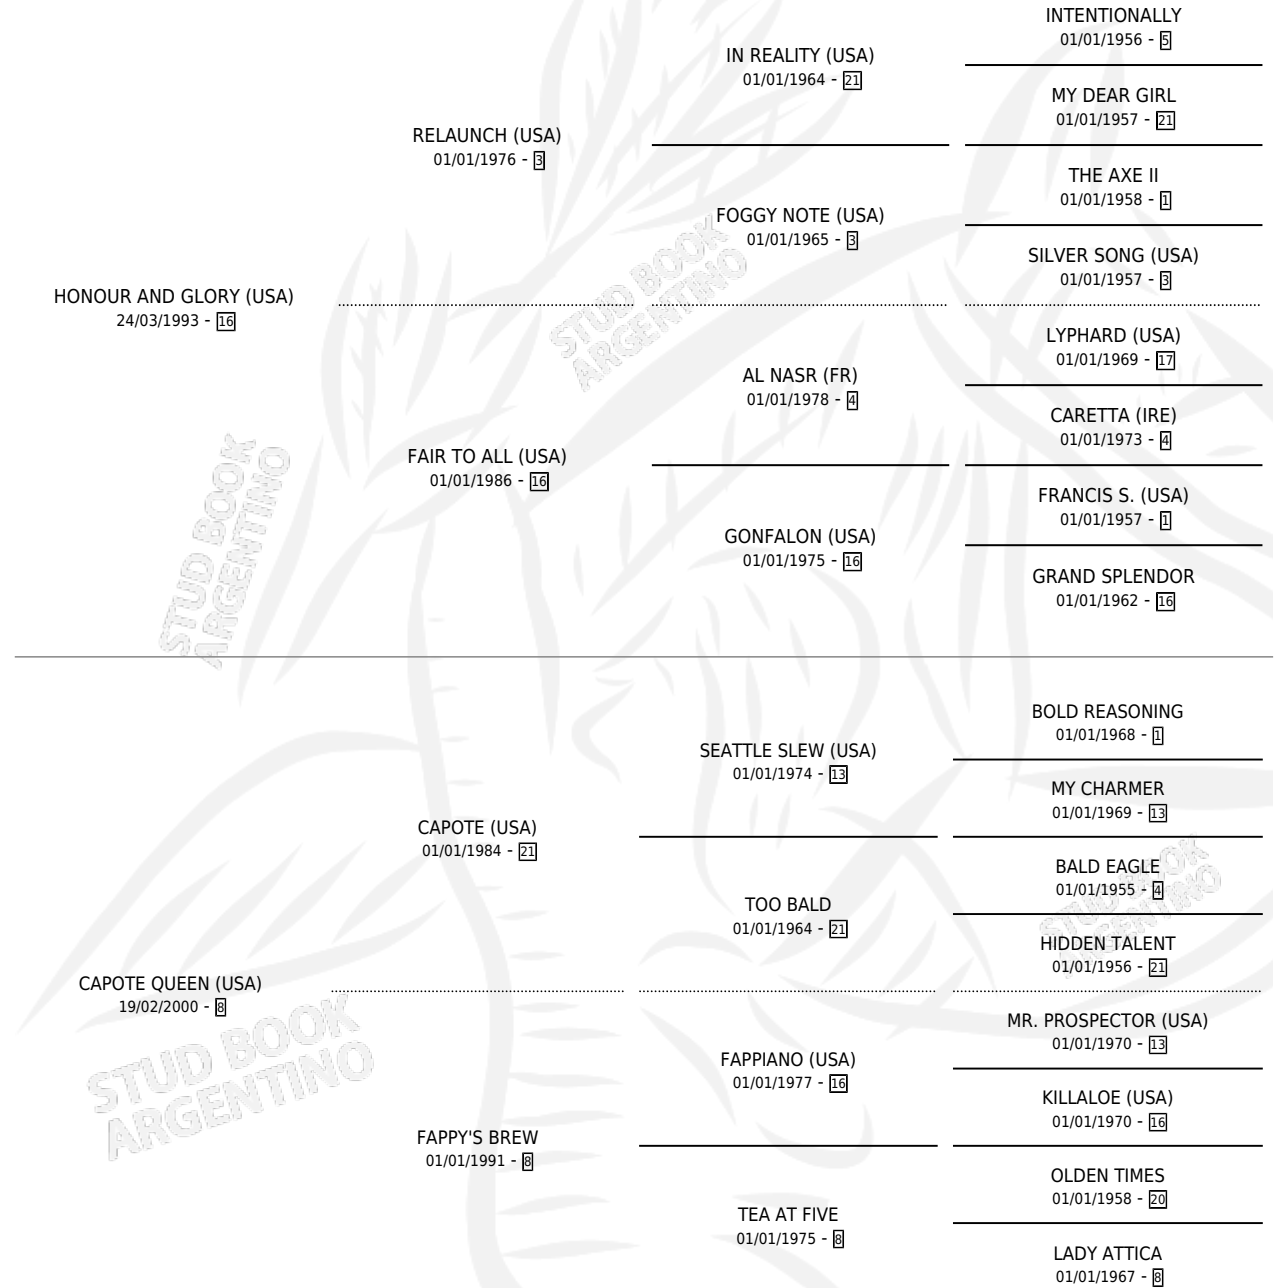

CALUMA QUEEN

por HONOUR AND GLORY (USA) y CAPOTE QUEEN (USA)
por CAPOTE (USA)

Argentina · Hembra · Zaino Negro · SP · 11/09/2008
Familia 8-g · Volumen 40

ESTADO

TIPIFICACIÓN SANGUÍNEA	X
TIPIFICACIÓN POR ADN	X
PASAPORTE	✓
IDENTIFICACIÓN POR MICROCHIP	X
REPRODUCTOR	✓

Lugar de nacimiento: La Pasion
Criador: La Pasion

HIJOS

	MACHOS	HEMBRAS
4 NACIERON	1	3
3 CORRIERON	1	2
3 GANARON	1	2

0	0	0
GANADORES CL	GANADORES GR	GANADORES G1

PEDIGREE

CAMPAÑA

Solo carreras oficiales de Argentina