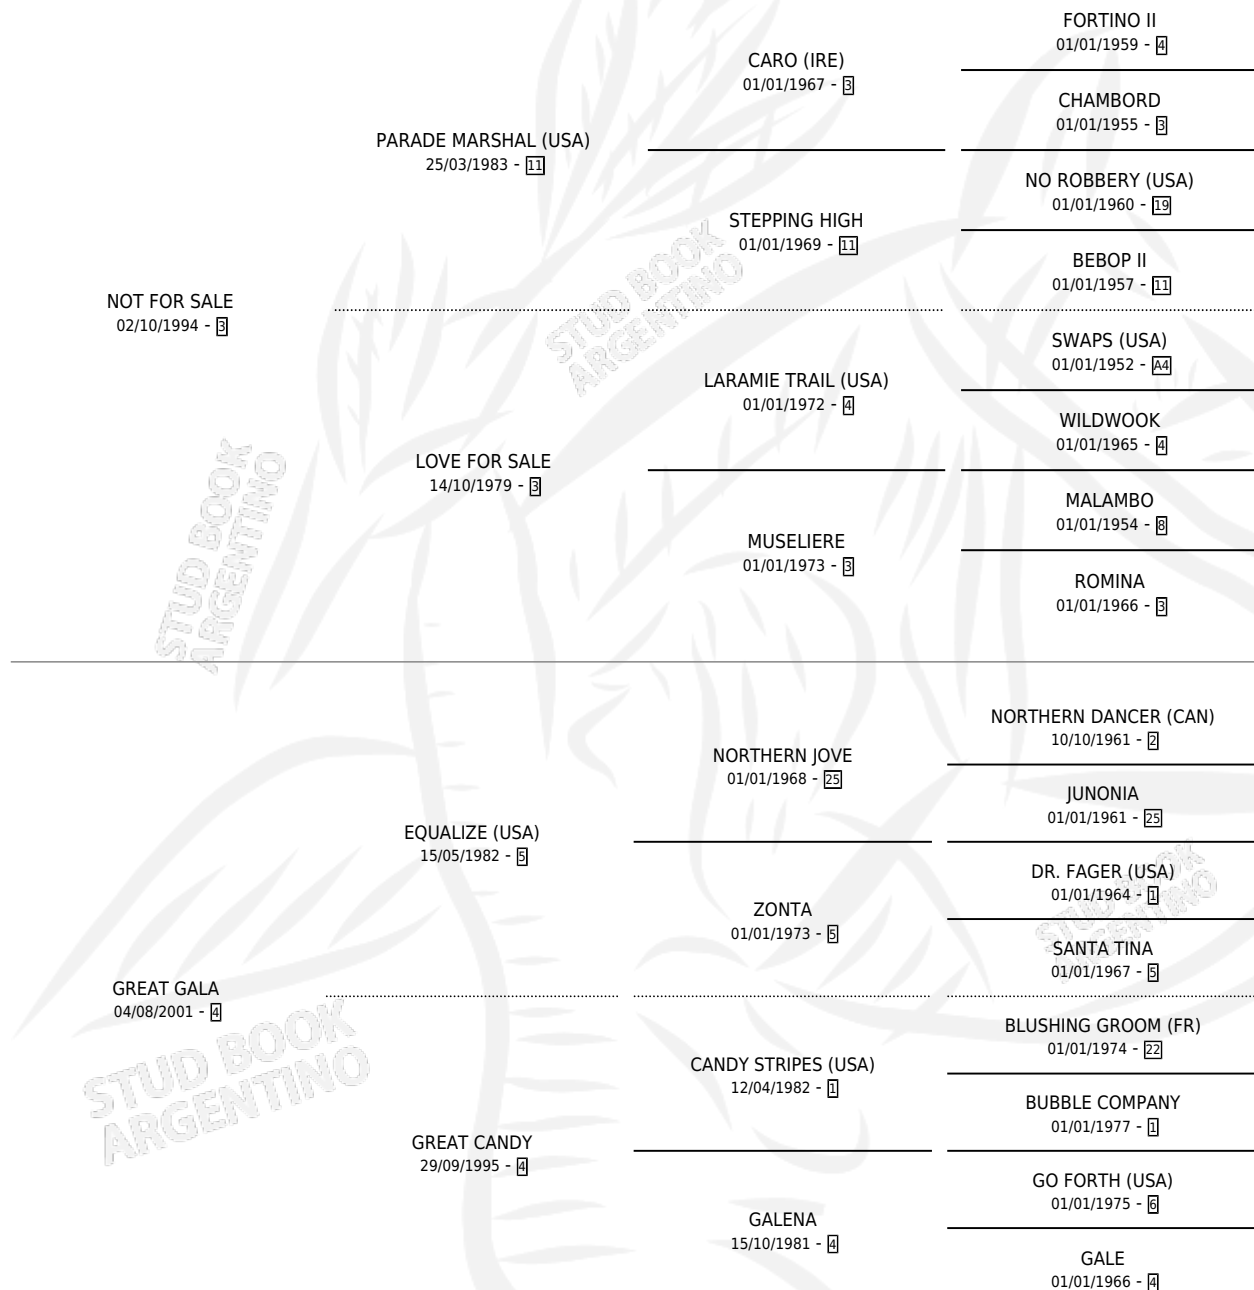

GRAN ESTAFA

por NOT FOR SALE y GREAT GALA por EQUALIZE (USA)

Argentina · Hembra · Alazan · SP · 24/09/2008
Familia 4-k · Volumen 40

ESTADO

TIPIFICACIÓN SANGUÍNEA	X
TIPIFICACIÓN POR ADN	✓
PASAPORTE	✓
IDENTIFICACIÓN POR MICROCHIP	X
REPRODUCTOR	✓

Lugar de nacimiento: La Pasion
Criador: La Pasion

~

HIJOS

	MACHOS	HEMBRAS
5 NACIERON	3	2
1 CORRIERON	0	1
1 GANARON	0	1
0 GANADORES CL	0 GANADORES GR	0 GANADORES G1

PEDIGREE

CAMPAÑA

Solo carreras oficiales de Argentina