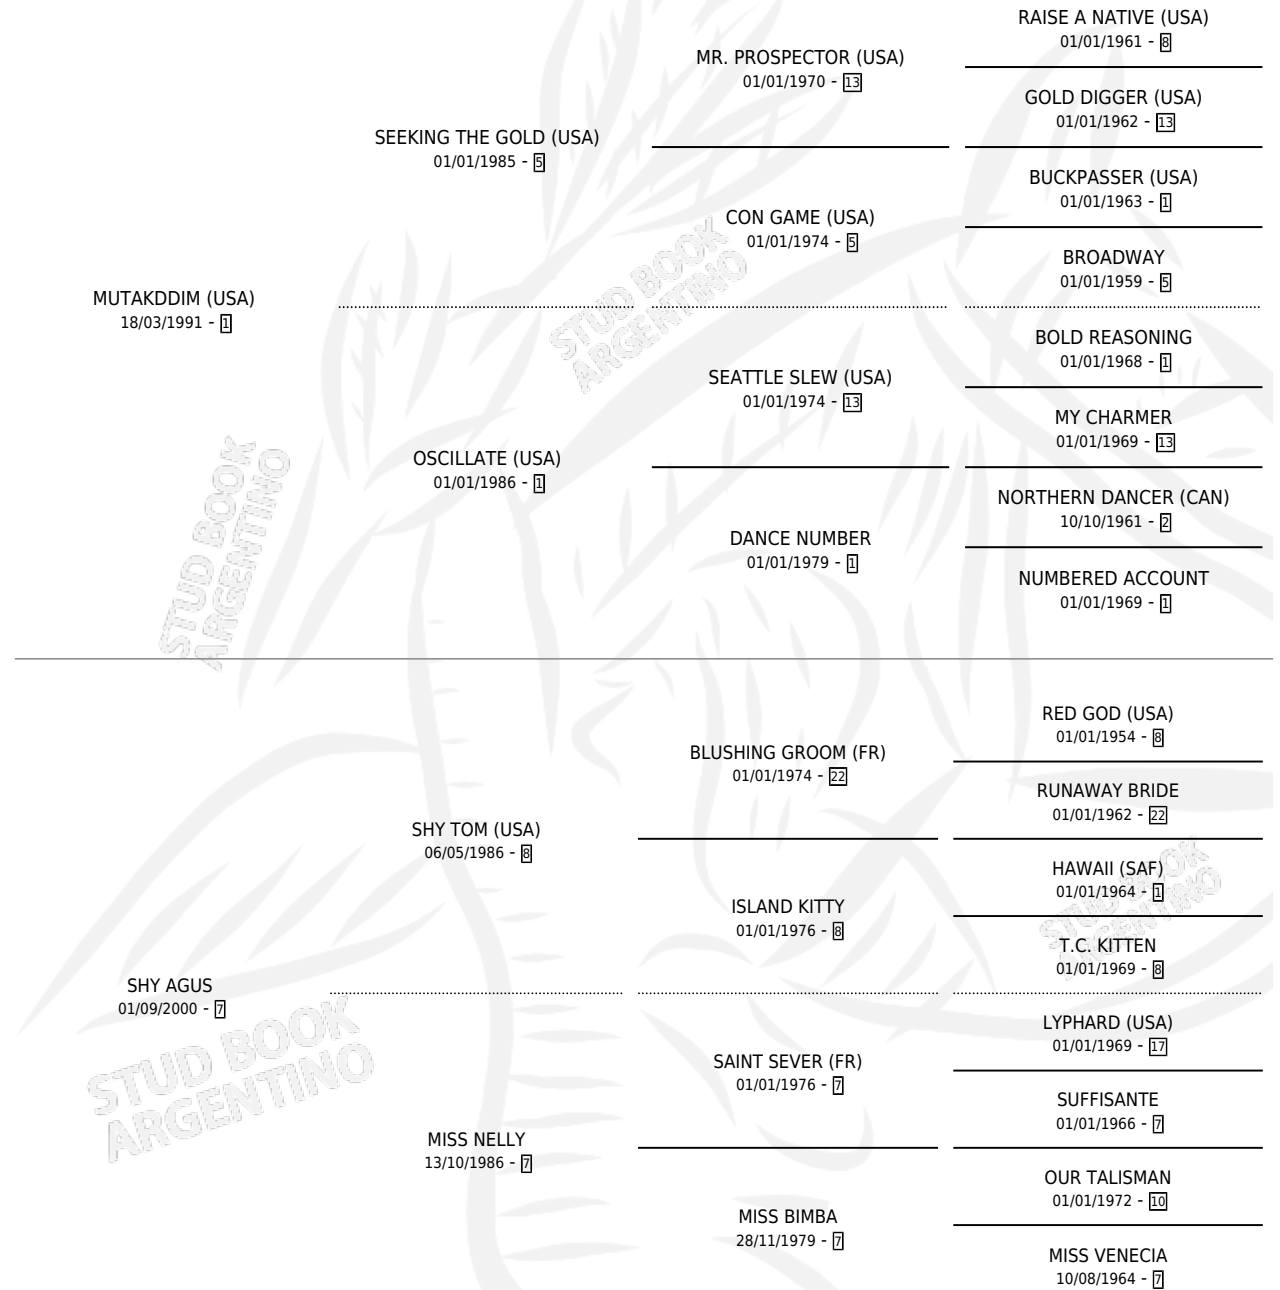

SHY NADU

por **MUTAKDDIM (USA)** y **SHY AGUS** por **SHY TOM (USA)**

Argentina · Hembra · Zaino · SP · 25/09/2008
Familia 7 · Volumen 40

ESTADO

TIPIFICACIÓN SANGUÍNEA	X
TIPIFICACIÓN POR ADN	✓
PASAPORTE	✓
IDENTIFICACIÓN POR MICROCHIP	✓
REPRODUCTOR	✓

Lugar de nacimiento: La Pasion

Criador: La Pasion

~

HIJOS

	MACHOS	HEMBRAS
8 NACIERON	3	5
7 CORRIERON	3	4
4 GANARON	1	3
1 GANADORES CL	0 GANADORES GR	0 GANADORES G1

PEDIGREE