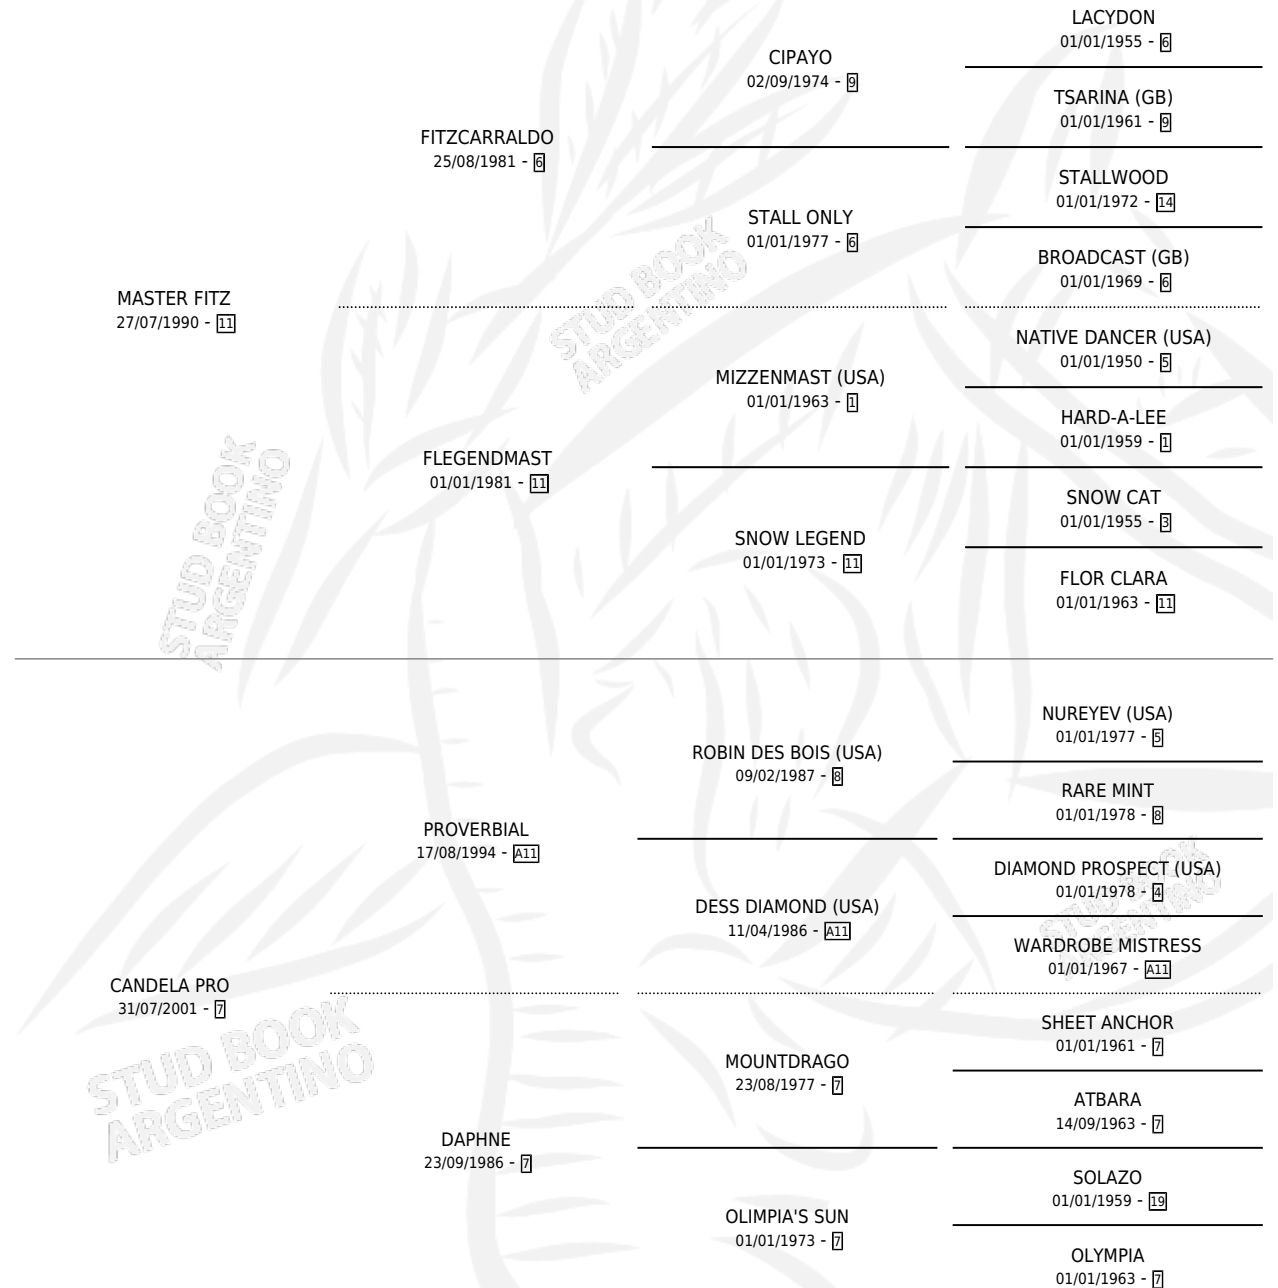

KEKA FITZ

por MASTER FITZ y CANDELA PRO por PROVERBIAL

Argentina · Hembra · Zaino · SP · 24/08/2008
Familia 7 · Volumen 40

ESTADO

TIPIFICACIÓN SANGUÍNEA	X
TIPIFICACIÓN POR ADN	X
PASAPORTE	X
IDENTIFICACIÓN POR MICROCHIP	X
REPRODUCTOR	X

Lugar de nacimiento: La Virinia

Criador: La Virinia

PEDIGREE

KEKA FITZ

Datos oficiales del Stud Book Argentino

Documento generado el 12/05/2026

studbook.org.ar