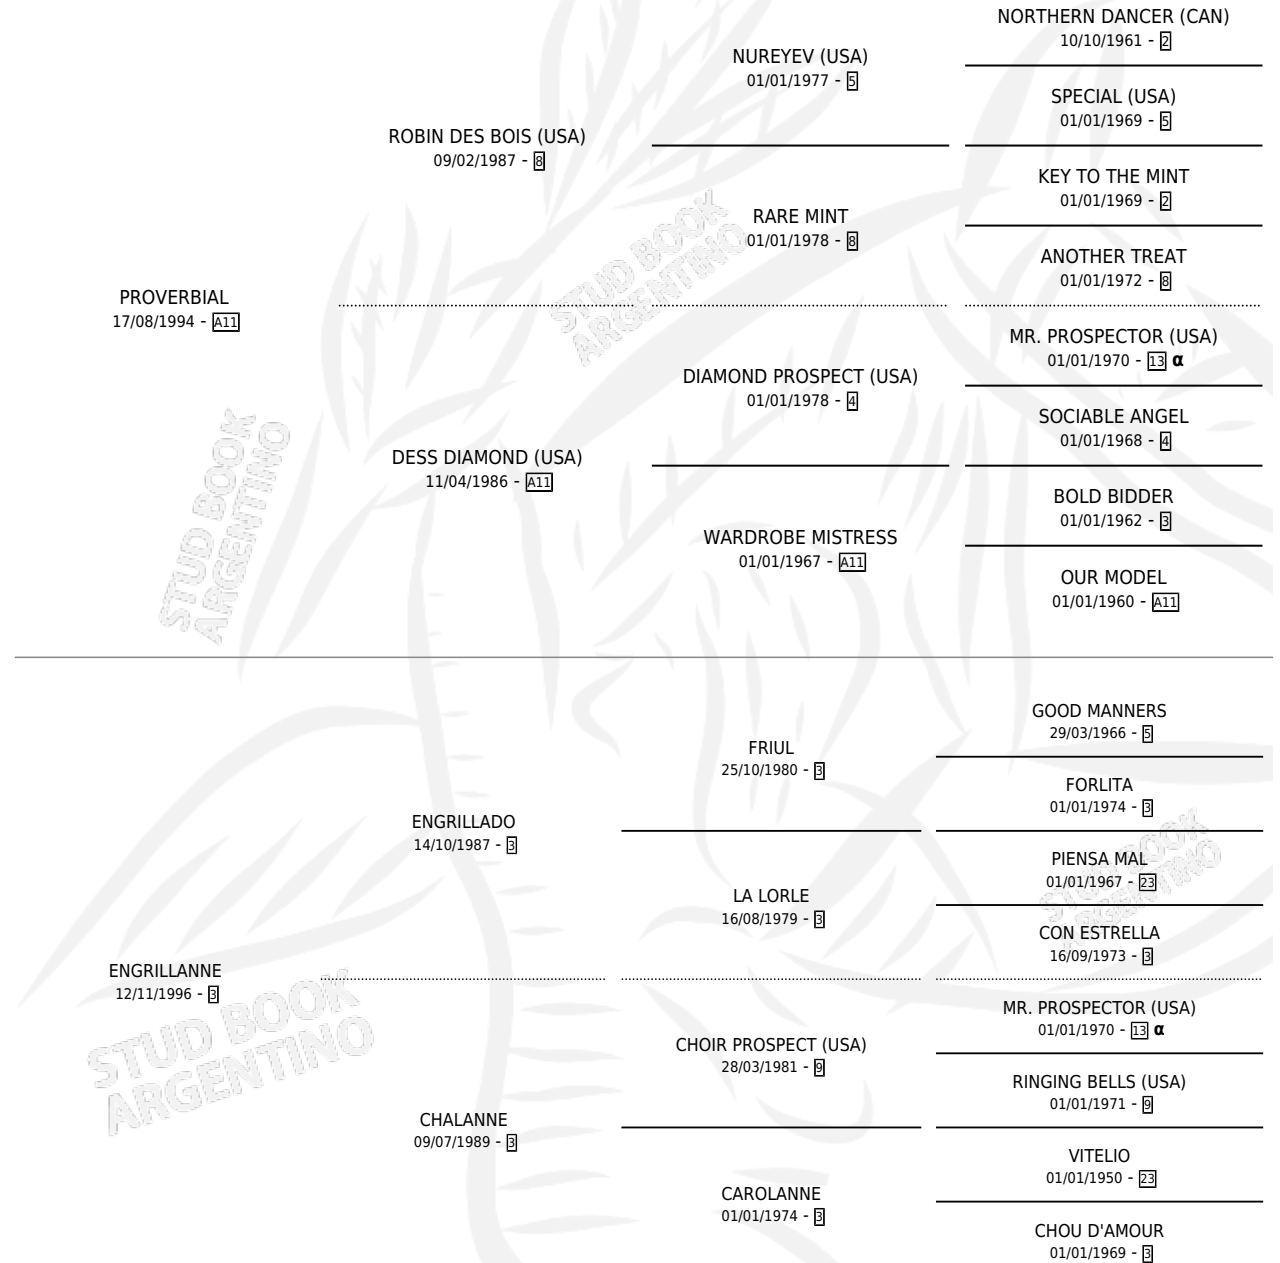

ENGRILLADA PRO

por **PROVERBIAL** y **ENGRILLANNE** por **ENGRILLADO**

Argentina · Hembra · Alazan · SP · 15/09/2008
Familia 3-h · Volumen 40

ESTADO

TIPIFICACIÓN SANGUÍNEA	X
TIPIFICACIÓN POR ADN	✓
PASAPORTE	✓
IDENTIFICACIÓN POR MICROCHIP	✓
REPRODUCTOR	✓

Lugar de nacimiento: La Virginia
Criador: Glades Armando Claudio

PEDIGREE

INBREEDING : α

S

mientos **0** / Efectividad **0.00%**

PADRILLO

PRODUCTO

CRIADOR