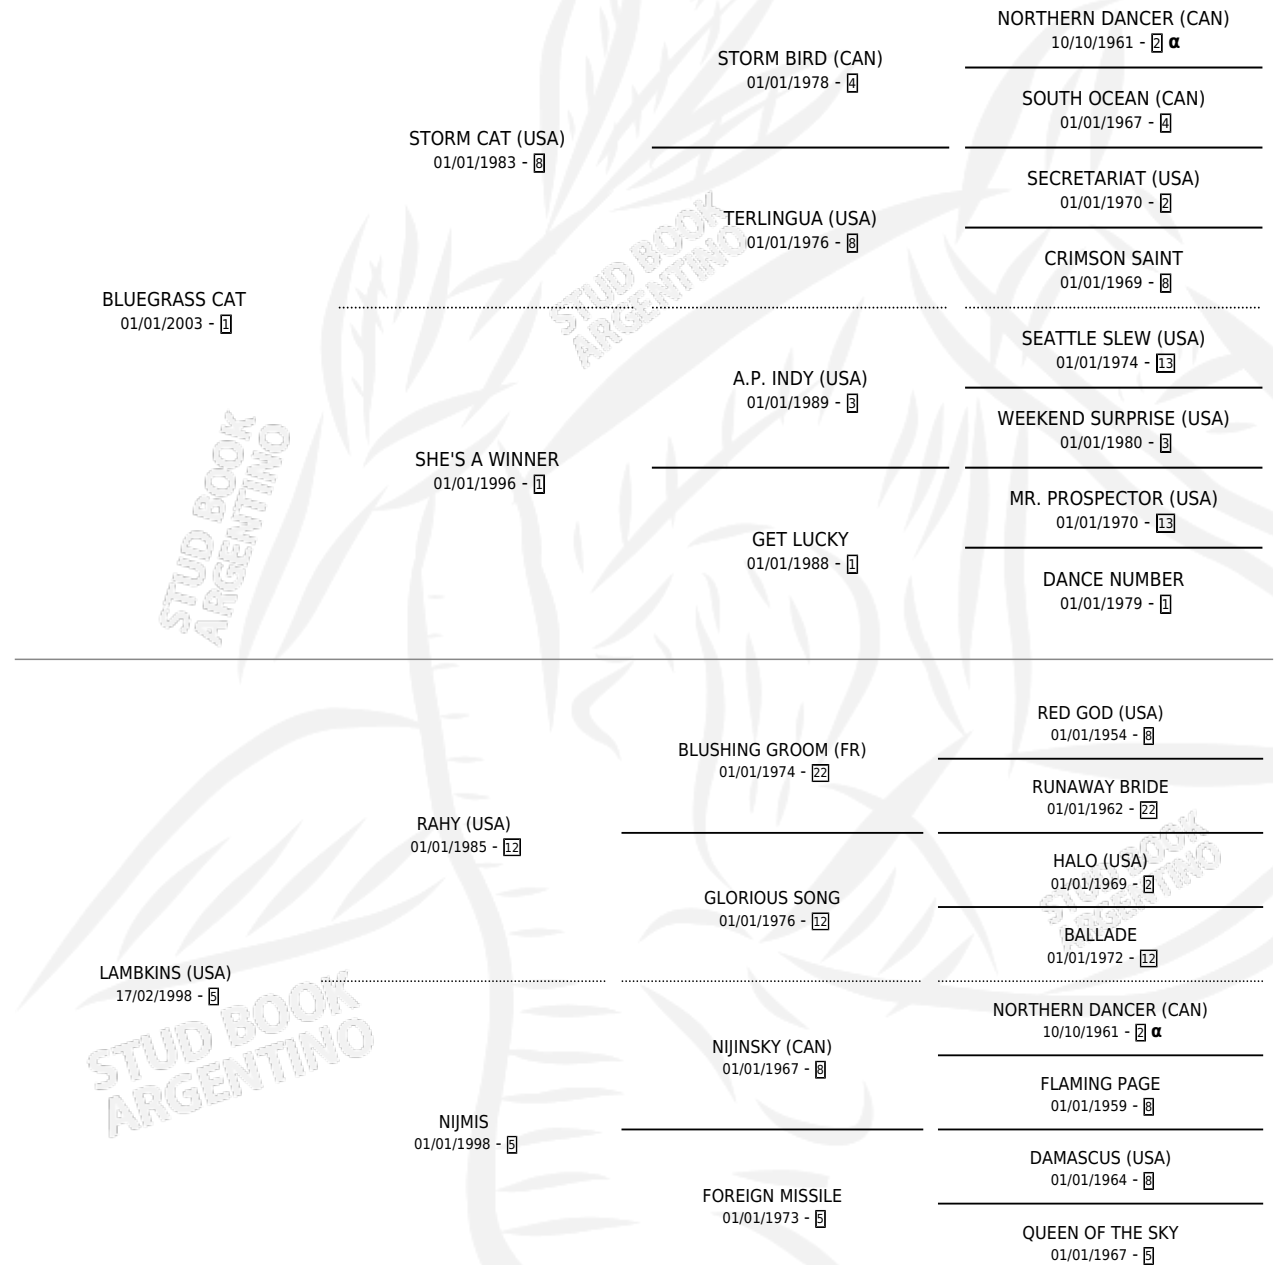

LIETUVA

por **BLUEGRASS CAT** y **LAMBKINS (USA)** por **RAHY (USA)**

Argentina · Hembra · Zaino · SP · 26/07/2008
Familia 5-f · Volumen 40

ESTADO

TIPIFICACIÓN SANGUÍNEA	X
TIPIFICACIÓN POR ADN	✓
PASAPORTE	✓
IDENTIFICACIÓN POR MICROCHIP	✓
REPRODUCTOR	X

Lugar de nacimiento: La Pasion

Criador: La Pasion

PEDIGREE

INBREEDING : α

CAMPAÑA

Solo carreras oficiales de Argentina

POR EDAD

EDAD	CC	1°	2°	3°	4°	5°	NP	CLC	CLG	CLCG1	CLGG1	IMPORTE	GANANCIA / CC
4 AÑOS	8	1	1	0	0	1	5	0	0	0	0	\$40,860	\$5,108
TOTALES	8	1	1	0	0	1	5	0	0	0	0	\$40,860	\$5,108
%		12.5%	12.5%	0.0%	0.0%	12.5%	62.5%	0.0%	0.0%	0.0%	0.0%		

Ganadora en Palermo - \$40,860, a los 4 años.

POR DISTANCIA

HIPODROMO	CC	1°	2°	3°	4°	5°	NP	CLC	CLG	CLCG1	CLGG1	IMPORTE
PALERMO	8	1	1	0	0	1	5	0	0	0	0	\$40,860
1400 MTS	3	1	1	0	0	0	1	0	0	0	0	\$38,880
1200 MTS	5	0	0	0	0	1	4	0	0	0	0	\$1,980