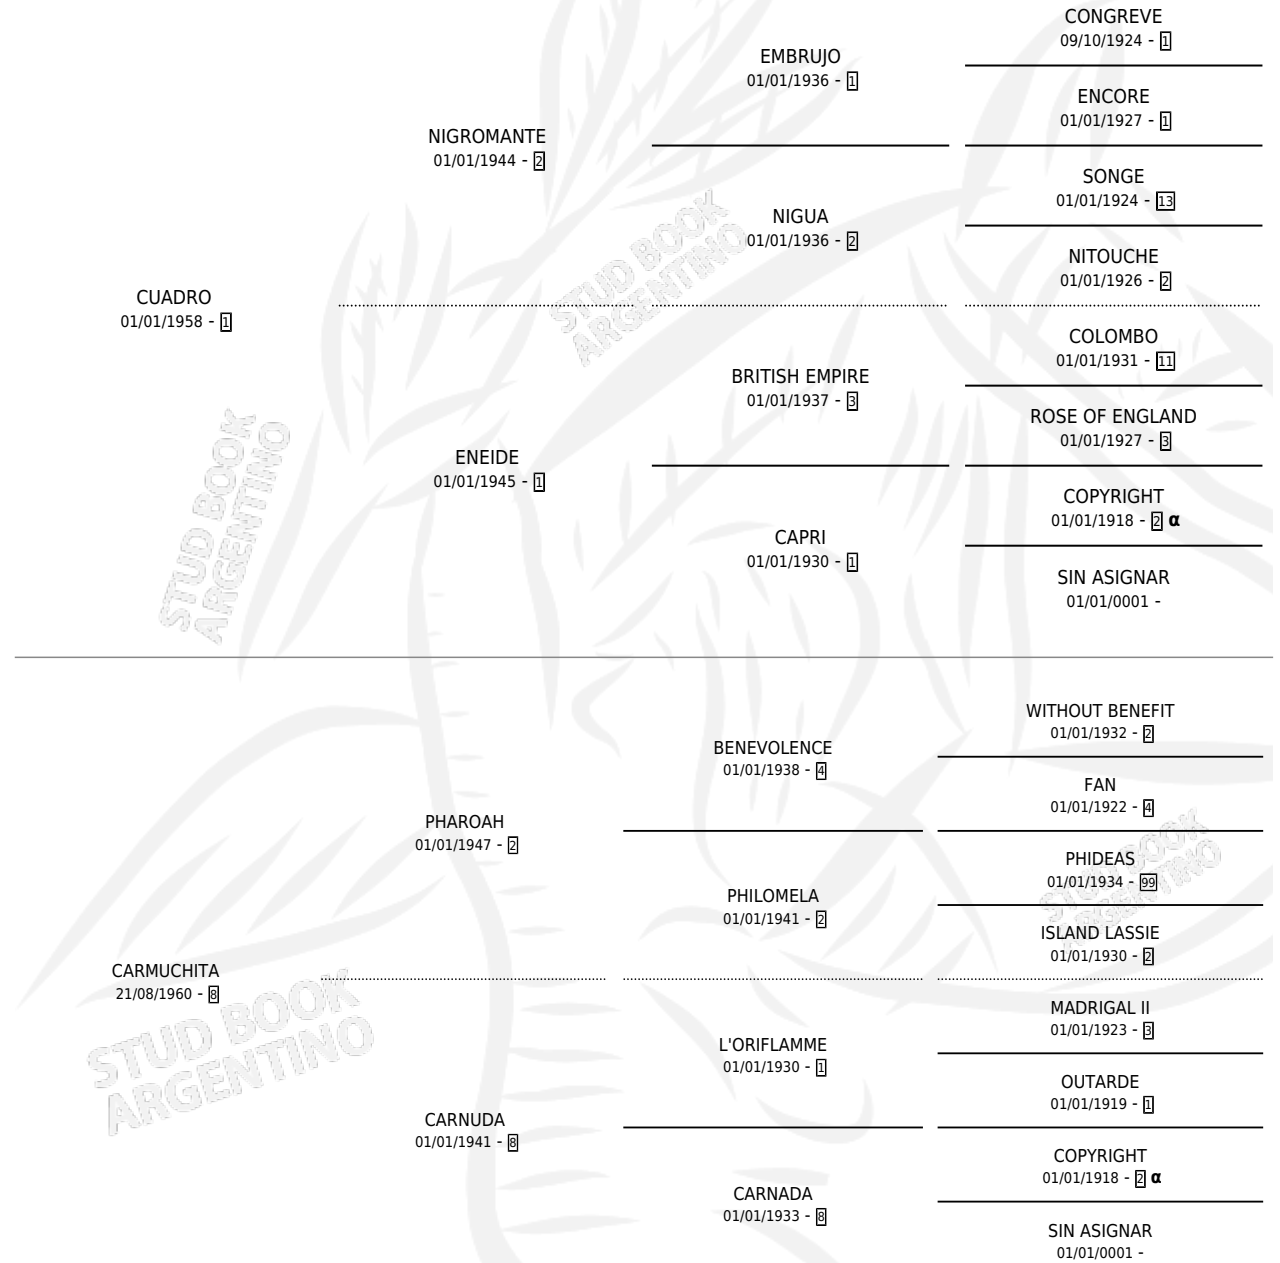

CARMELA-CUA

por CUADRO y CARMUCHITA por PHAROAH

Argentina · Hembra · Zaino · SP · 20/10/1975
Familia 8-k · Volumen 29

ESTADO

TIPIFICACIÓN SANGUÍNEA	X
TIPIFICACIÓN POR ADN	X
PASAPORTE	X
IDENTIFICACIÓN POR MICROCHIP	X
REPRODUCTOR	X

Lugar de nacimiento: Campo particular

Criador: Sin dato

PEDIGREE

INBREEDING : α

CARMELA-CUA

Datos oficiales del Stud Book Argentino

Documento generado el 06/05/2026

studbook.org.ar