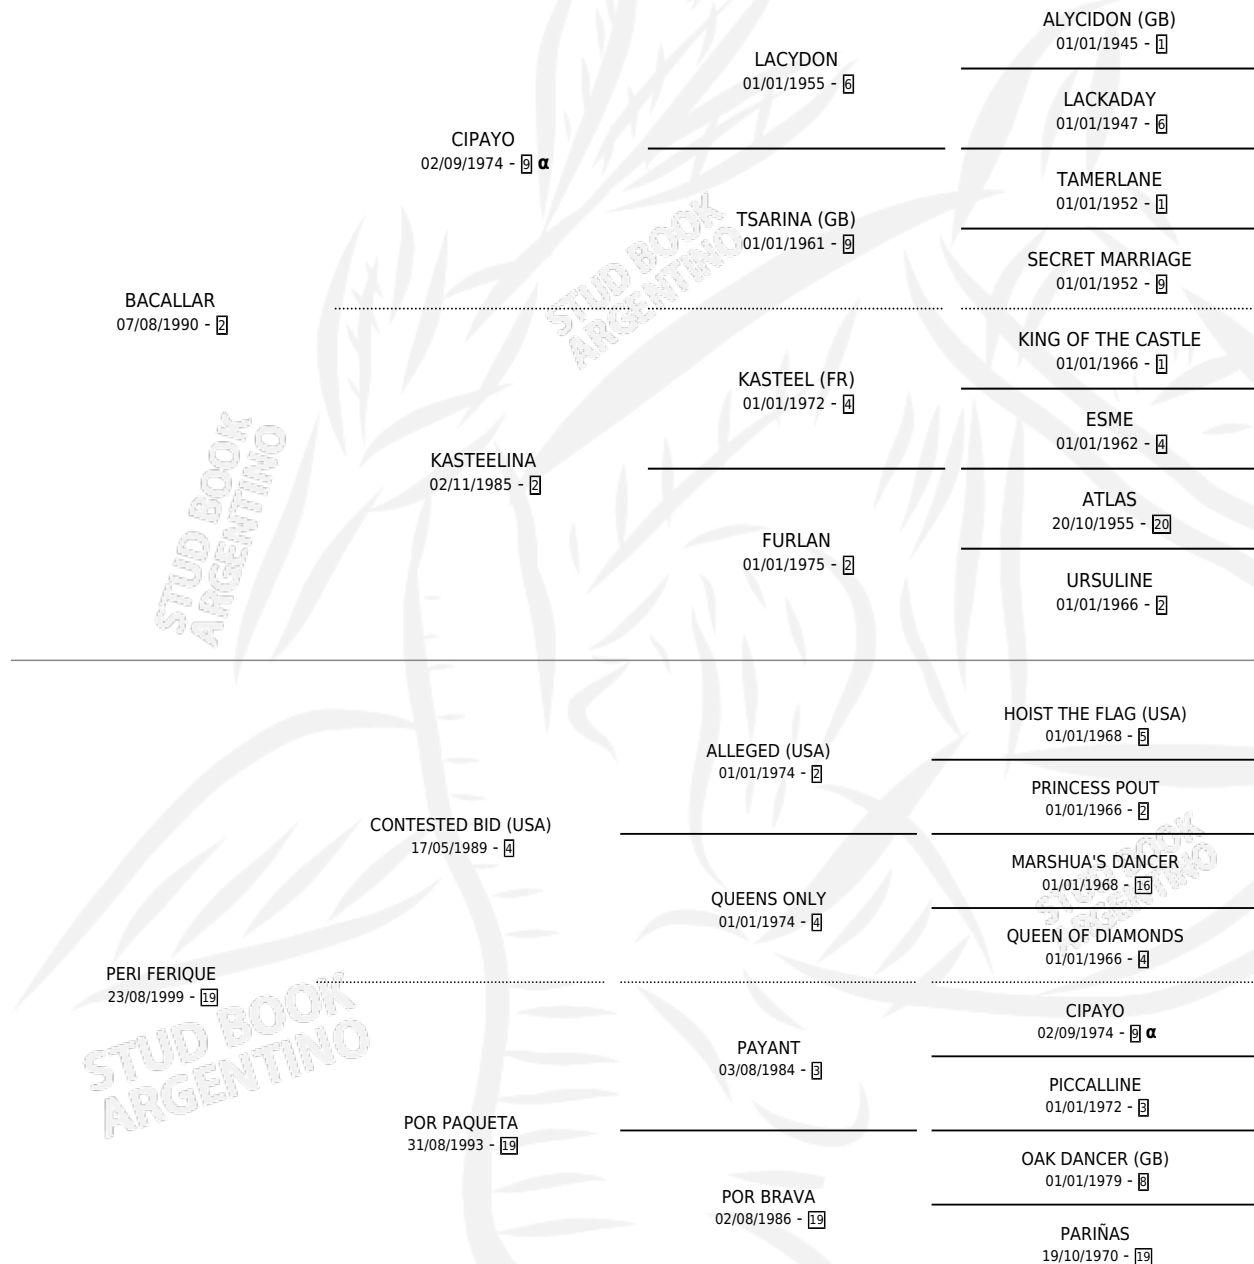

EL PERIFERICO

por BACALLAR y PERI FERIQUE por CONTESTED BID (USA)

Argentina · Macho · Zaino · SP · 08/09/2008
Familia 19-c · Volumen 40

ESTADO

TIPIFICACIÓN SANGUÍNEA	X
TIPIFICACIÓN POR ADN	X
PASAPORTE	X
IDENTIFICACIÓN POR MICROCHIP	X
REPRODUCTOR	X

Lugar de nacimiento: Los Ribereños
Criador: Moren Ricardo Alfredo

PEDIGREE

INBREEDING : α

EL PERIFERICO

Datos oficiales del Stud Book Argentino

Documento generado el 04/05/2026

studbook.org.ar