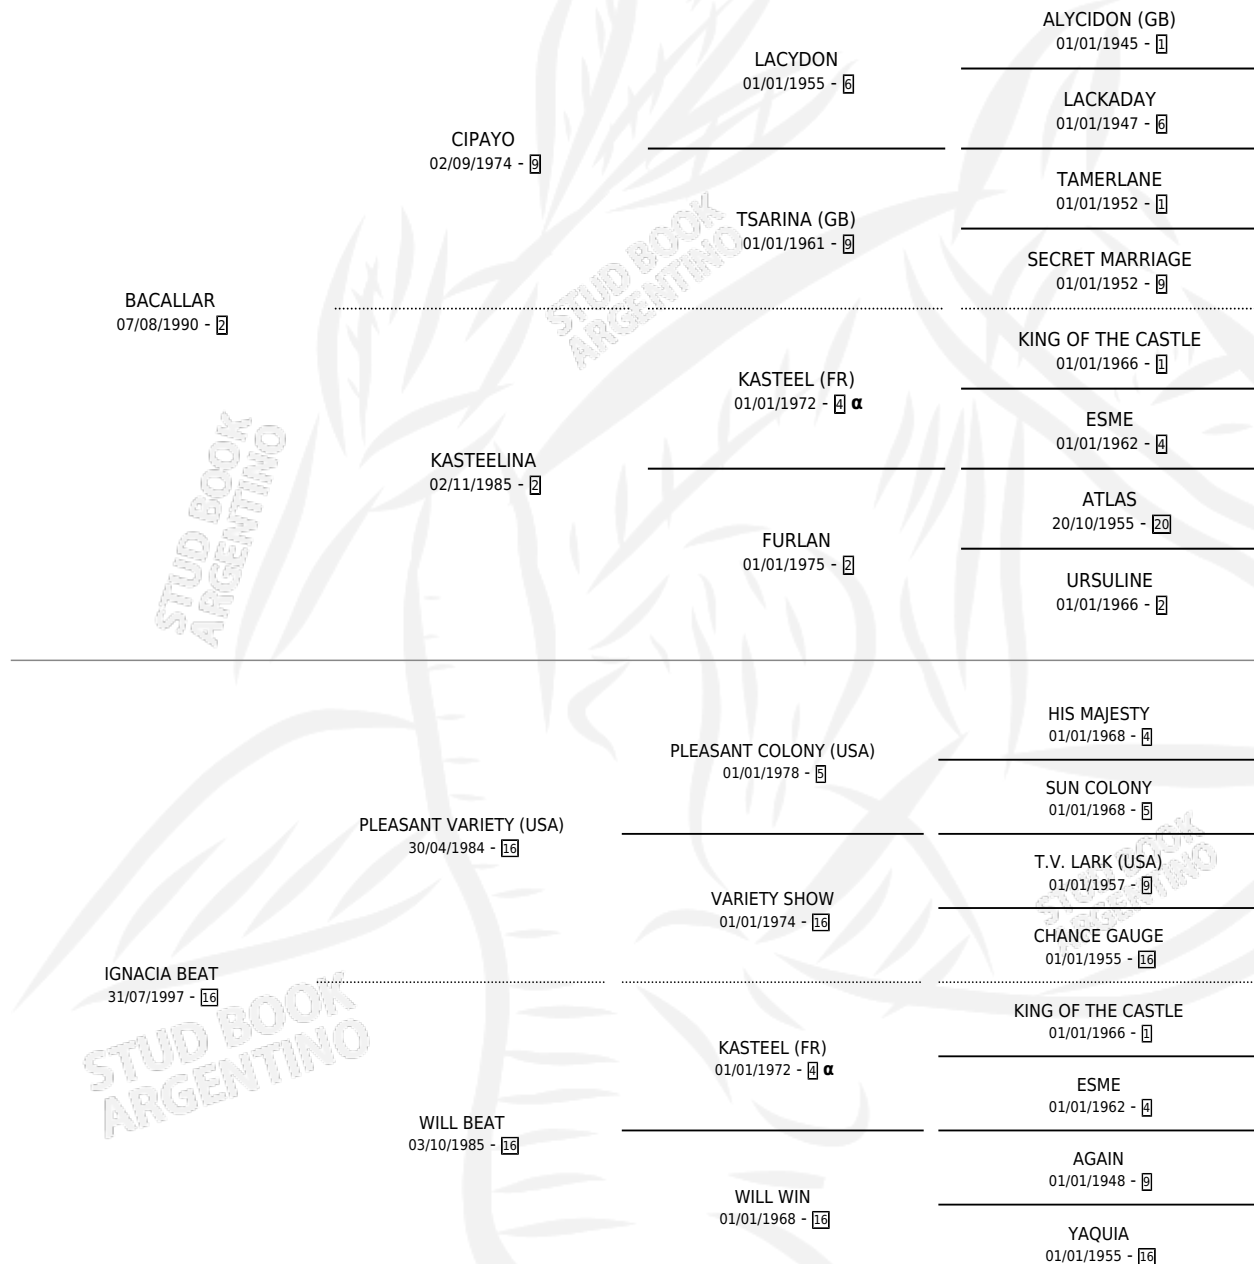

UGLIEST

por **BACALLAR** y **IGNACIA BEAT** por **PLEASANT VARIETY (USA)**

Argentina · Macho · Zaino · SP · 19/09/2008
Familia 16-h · Volumen 40

ESTADO

TIPIFICACIÓN SANGUÍNEA	X
TIPIFICACIÓN POR ADN	✓
PASAPORTE	✓
IDENTIFICACIÓN POR MICROCHIP	✓
REPRODUCTOR	X

Lugar de nacimiento: Los Ribereños
Criador: Landola Rodolfo Antonio

PEDIGREE

INBREEDING : α

CAMPAÑA

Solo carreras oficiales de Argentina

POR EDAD

EDAD	CC	1°	2°	3°	4°	5°	NP	CLC	CLG	CLCG1	CLGG1	IMPORTE	GANANCIA / CC
3 AÑOS	3	0	0	0	0	0	3	0	0	0	0	\$1,750	\$583
4 AÑOS	6	1	0	2	0	0	3	0	0	0	0	\$32,000	\$5,333
5 AÑOS	9	1	2	1	0	2	3	0	0	0	0	\$52,840	\$5,871
6 AÑOS	5	0	0	0	0	0	5	0	0	0	0	\$7,325	\$1,465
TOTALES	23	2	2	3	0	2	14	0	0	0	0	\$93,915	\$4,083
%		8.7%	8.7%	13.0%	0.0%	8.7%	60.9%	0.0%	0.0%	0.0%	0.0%		

Ganador de 2 carreras en San Isidro - \$93,915, a los 4 y 5 años.

POR DISTANCIA

HIPODROMO	CC	1°	2°	3°	4°	5°	NP	CLC	CLG	CLCG1	CLGG1	IMPORTE
SAN ISIDRO	20	2	2	3	0	2	11	0	0	0	0	\$93,915
1400 MTS	12	1	1	0	0	2	8	0	0	0	0	\$47,065
1600 MTS	7	1	1	2	0	0	3	0	0	0	0	\$41,850
2000 MTS	1	0	0	1	0	0	0	0	0	0	0	\$5,000
PALERMO	3	0	0	0	0	0	3	0	0	0	0	\$0
1600 MTS	2	0	0	0	0	0	2	0	0	0	0	\$0
1400 MTS	1	0	0	0	0	0	1	0	0	0	0	\$0