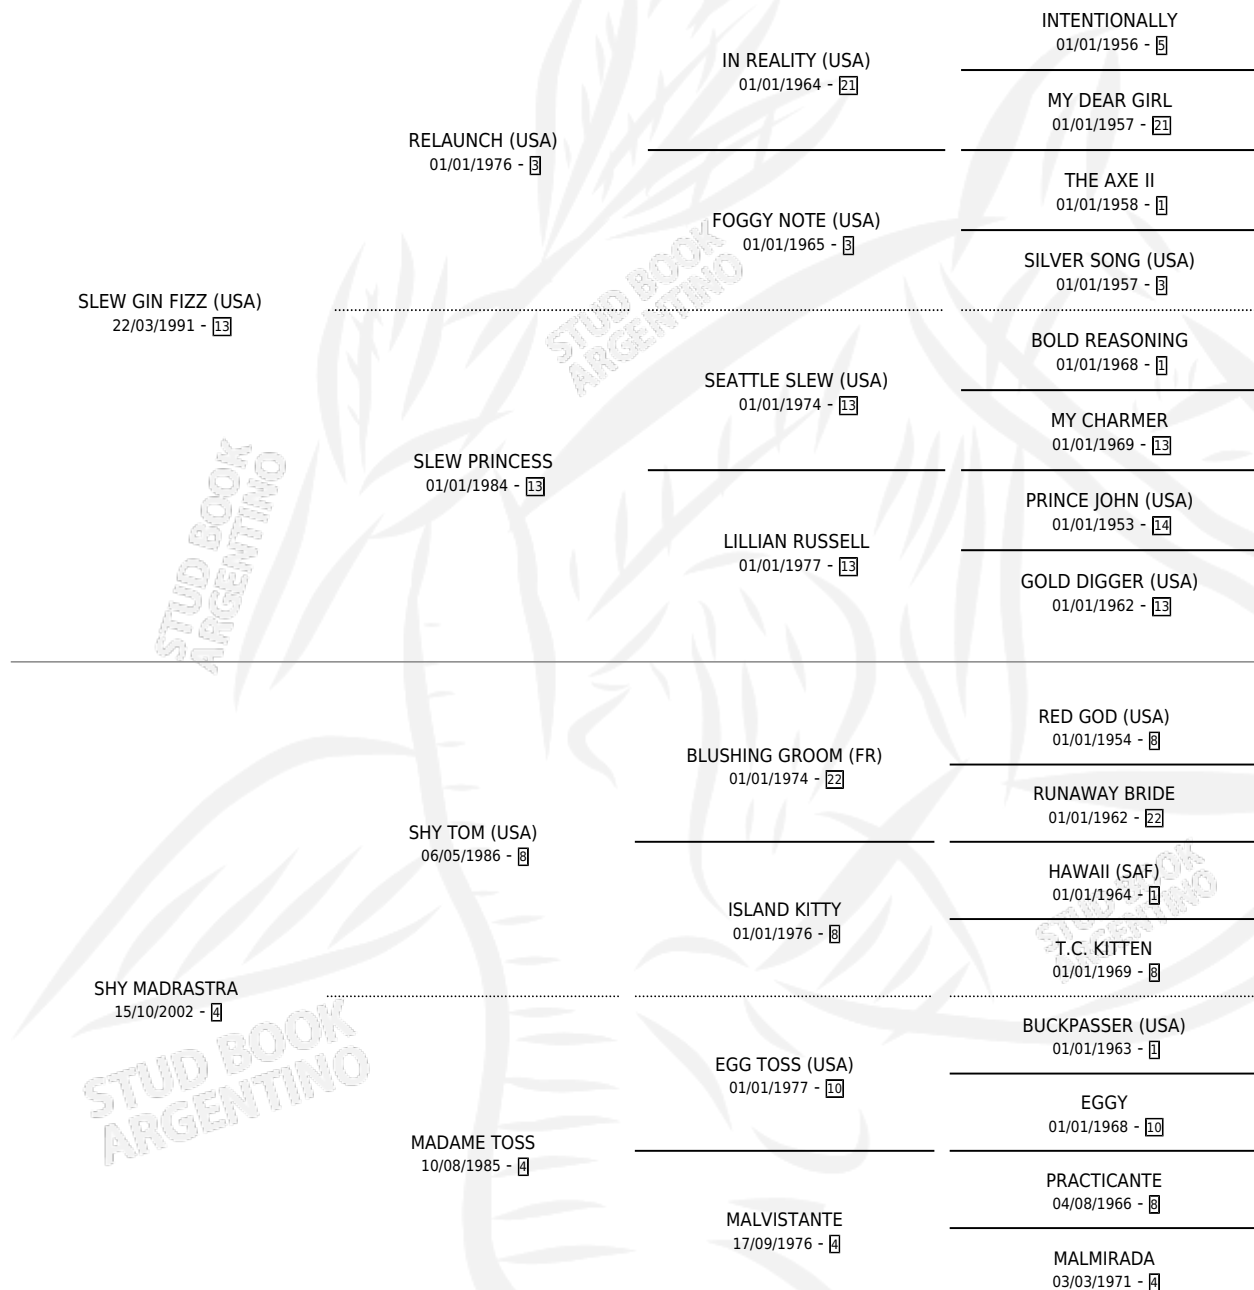

NOMINAL

por **SLEW GIN FIZZ (USA)** y **SHY MADRASTRA** por **SHY TOM (USA)**

Argentina · Hembra · Zaino · SP · 27/09/2008
Familia 4-b · Volumen 40

ESTADO

TIPIFICACIÓN SANGUÍNEA	X
TIPIFICACIÓN POR ADN	✓
PASAPORTE	✓
IDENTIFICACIÓN POR MICROCHIP	✓
REPRODUCTOR	✓

Lugar de nacimiento: Santa Victoria
Criador: Haras Santa Victoria S.A.

~

HIJOS

	MACHOS	HEMBRAS
2 NACIERON	1	1
1 CORRIERON	1	0

SIN ACTUACIONES

PEDIGREE

CAMPAÑA

Solo carreras oficiales de Argentina