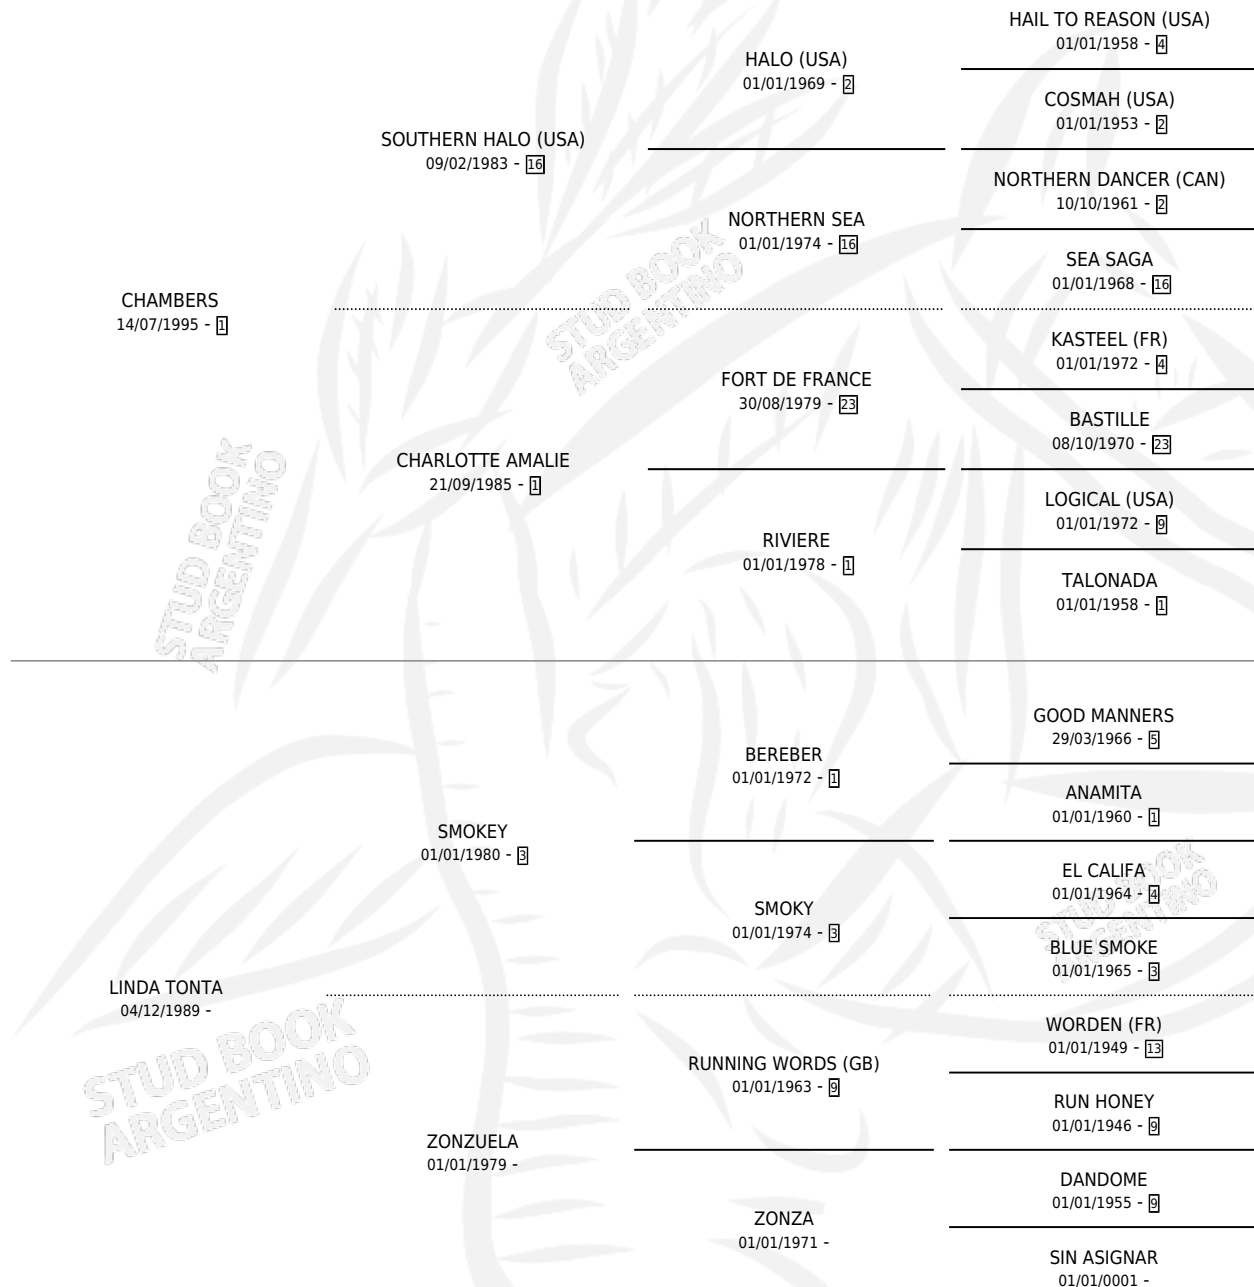

MACARENA CHAM

por CHAMBERS y LINDA TONTA por SMOKEY

Argentina · Hembra · Zaino · SP · 02/09/2008
Familia · Volumen 40

ESTADO

TIPIFICACIÓN SANGUÍNEA	X
TIPIFICACIÓN POR ADN	✓
PASAPORTE	✓
IDENTIFICACIÓN POR MICROCHIP	✓
REPRODUCTOR	X

Lugar de nacimiento: Mara
Criador: Mara

PEDIGREE

MACARENA CHAM

Datos oficiales del Stud Book Argentino

Documento generado el 05/05/2026

studbook.org.ar