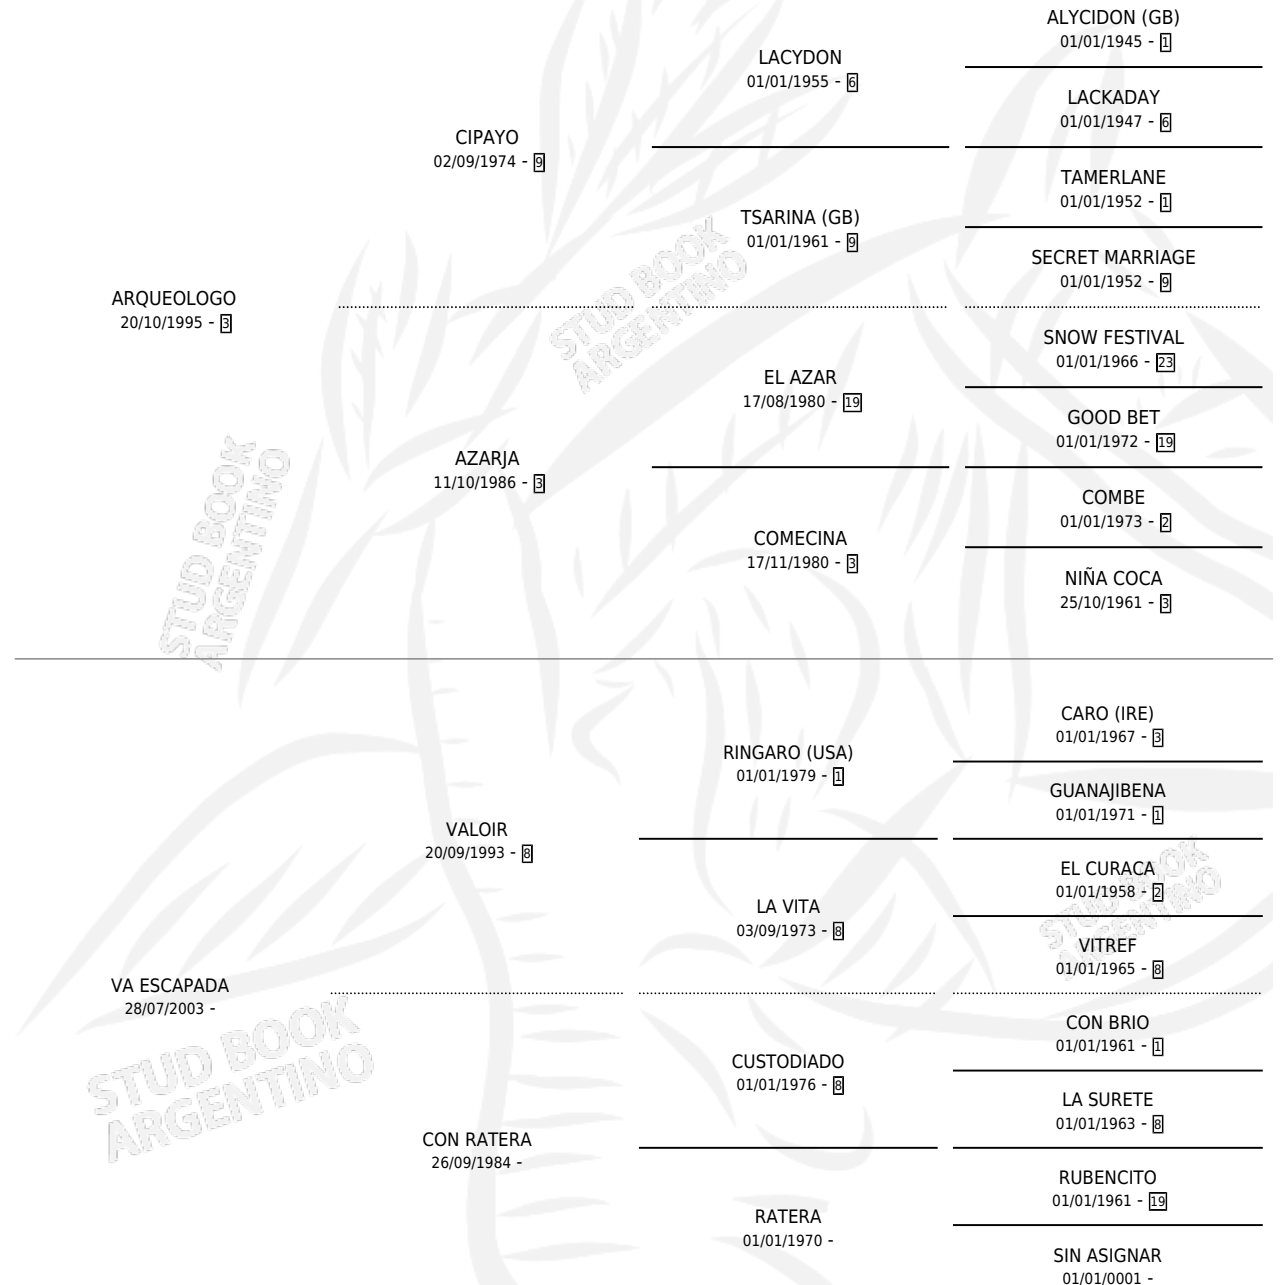

ARQUE ESCAPADA

por ARQUEOLOGO y VA ESCAPADA por VALOIR

Argentina · Hembra · Alazan · SP · 01/09/2008
Familia · Volumen 40

ESTADO

TIPIFICACIÓN SANGUÍNEA	X
TIPIFICACIÓN POR ADN	✓
PASAPORTE	X
IDENTIFICACIÓN POR MICROCHIP	X
REPRODUCTOR	X

Lugar de nacimiento: Monadri

Criador: Monadri

PEDIGREE

ARQUE ESCAPADA

Datos oficiales del Stud Book Argentino

Documento generado el 02/05/2026

studbook.org.ar