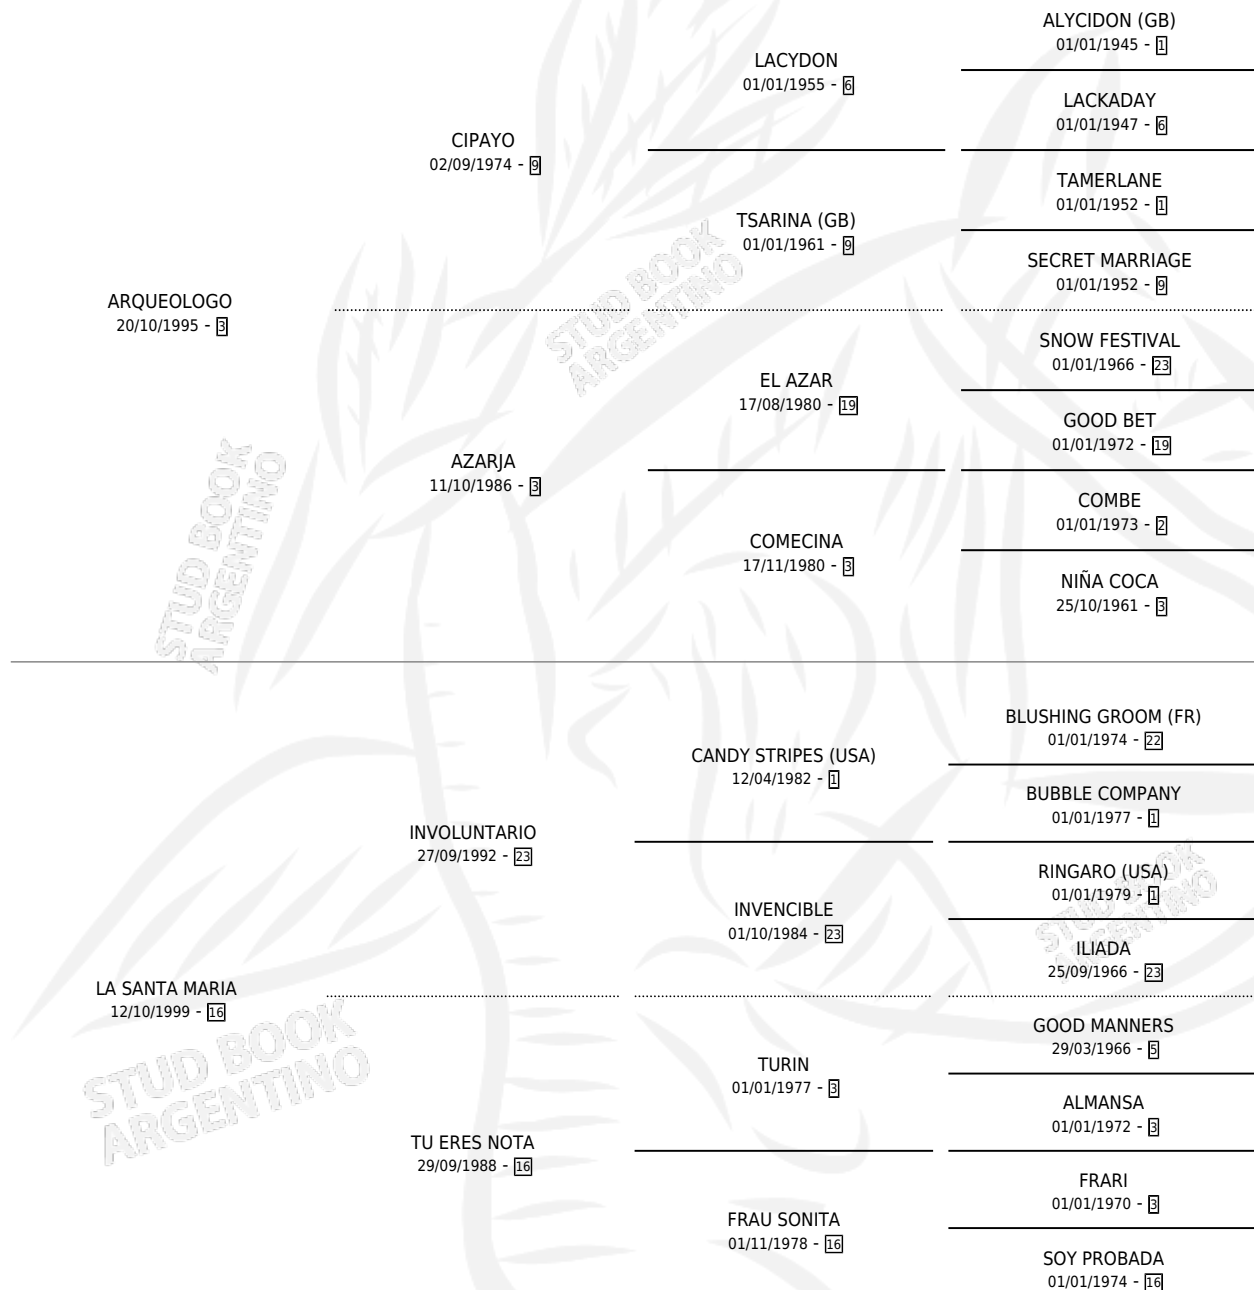

ARQUE VALE

por ARQUEOLOGO y LA SANTA MARIA por INVOLUNTARIO

Argentina · Hembra · Alazan · SP · 05/09/2008
Familia 16-f · Volumen 40

ESTADO

TIPIFICACIÓN SANGUÍNEA	X
TIPIFICACIÓN POR ADN	✓
PASAPORTE	✓
IDENTIFICACIÓN POR MICROCHIP	X
REPRODUCTOR	✓

Lugar de nacimiento: Monadri
Criador: Monadri

~

HIJOS

	MACHOS	HEMBRAS
2 NACIERON	1	1
1 CORRIERON	1	0

SIN ACTUACIONES

PEDIGREE

S

mientos 2 / Efectividad 50.00%

PADRILLO	PRODUCTO	CRIADOR	1ER SERVICIO	ÚLTIMO SERVICIO
HINOJO	∅		11/10/2021	17/10/2021
ARQUE VALE			13/11/2019	14/11/2019
HINOJO	SOY FRANCHEZCA (H Z, 05/10/2019)	MONIER OMAR CARLOS	19/10/2018	23/10/2018
POCHO NARDI studbook.org.ar	POCHO LUCERO (M ZN, 06/11/2016)	MONIER OMAR CARLOS	14/11/2015	15/11/2015